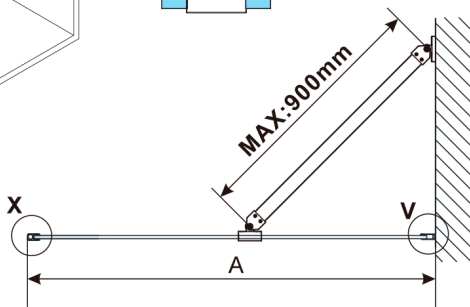

ESCA WHITE MATT One-piece shower glass panel, wall-mount, clear Glass, 600 mm

Order code: ES1060-03

Size

Height: 2100 mm

Depth: 600 mm

Properties

Warranty: 2 years

Technical sheet

| MODEL | A,mm |
|--------|---------|
| ES1030 | 290-305 |
| ES1040 | 390-405 |
| ES1050 | 490-505 |
| ES1060 | 590-605 |

| MODEL | A,mm |
|---|-----------|
| ES1070/ES1170/ES1270/ES1370/ES1470/ES1570 | 690-705 |
| ES1080/ES1180/ES1280/ES1380/ES1480/ES1580 | 790-805 |
| ES1090/ES1190/ES1290/ES1390/ES1490/ES1590 | 890-905 |
| ES1010/ES1110/ES1210/ES1310/ES1410/ES1510 | 990-1005 |
| ES1011/ES1111/ES1211/ES1311/ES1411/ES1511 | 1090-1105 |
| ES1012/ES1112/ES1212/ES1312/ES1412/ES1512 | 1190-1205 |
| ES1013/ES1113/ES1213/ES1313/ES1413/ES1513 | 1290-1305 |
| ES1014/ES1114/ES1214/ES1314/ES1414/ES1514 | 1390-1405 |
| ES1015/ES1115/ES1215/ES1315/ES1415/ES1515 | 1490-1505 |