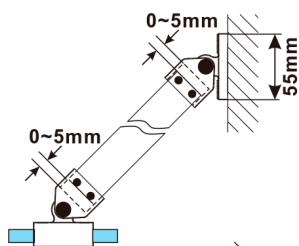

ESCA WHITE MATT One-piece shower glass panel, wall-mount, clear Glass, 600 mm

Order code: ES1060-03

Size

Height: 2100 mm

Depth: 600 mm

Properties

Warranty: 2 years

Technical sheet

| MODEL | A,mm |
|--------|---------|
| ES1030 | 290-305 |
| ES1040 | 390-405 |
| ES1050 | 490-505 |
| ES1060 | 590-605 |

| MODEL | A,mm |
|---|-----------|
| ES1070/ES1170/ES1270/ES1370/ES1470/ES1570 | 690-705 |
| ES1080/ES1180/ES1280/ES1380/ES1480/ES1580 | 790-805 |
| ES1090/ES1190/ES1290/ES1390/ES1490/ES1590 | 890-905 |
| ES1010/ES1110/ES1210/ES1310/ES1410/ES1510 | 990-1005 |
| ES1011/ES1111/ES1211/ES1311/ES1411/ES1511 | 1090-1105 |
| ES1012/ES1112/ES1212/ES1312/ES1412/ES1512 | 1190-1205 |
| ES1013/ES1113/ES1213/ES1313/ES1413/ES1513 | 1290-1305 |
| ES1014/ES1114/ES1214/ES1314/ES1414/ES1514 | 1390-1405 |
| ES1015/ES1115/ES1215/ES1315/ES1415/ES1515 | 1490-1505 |