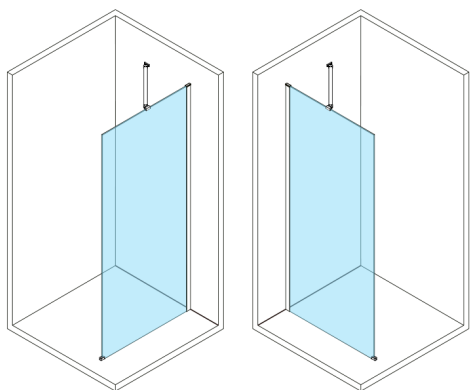

ESCA WHITE MATT One-piece shower glass panel, wall-mount, clear Glass, 600 mm

Order code: ES1060-03

Size

Height: 2100 mm

Depth: 600 mm

Properties

Warranty: 2 years

Technical sheet

| MODEL | A,mm |
|--------|---------|
| ES1030 | 290-305 |
| ES1040 | 390-405 |
| ES1050 | 490-505 |
| ES1060 | 590-605 |

| MODEL | A,mm |
|---|-----------|
| ES1070/ES1170/ES1270/ES1370/ES1470/ES1570 | 690-705 |
| ES1080/ES1180/ES1280/ES1380/ES1480/ES1580 | 790-805 |
| ES1090/ES1190/ES1290/ES1390/ES1490/ES1590 | 890-905 |
| ES1010/ES1110/ES1210/ES1310/ES1410/ES1510 | 990-1005 |
| ES1011/ES1111/ES1211/ES1311/ES1411/ES1511 | 1090-1105 |
| ES1012/ES1112/ES1212/ES1312/ES1412/ES1512 | 1190-1205 |
| ES1013/ES1113/ES1213/ES1313/ES1413/ES1513 | 1290-1305 |
| ES1014/ES1114/ES1214/ES1314/ES1414/ES1514 | 1390-1405 |
| ES1015/ES1115/ES1215/ES1315/ES1415/ES1515 | 1490-1505 |