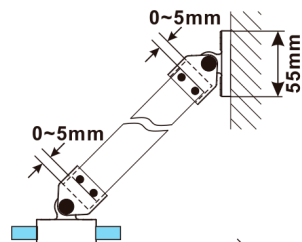

ESCA BLACK MATT One-piece shower glass panel, wall-mount, clear Glass, 600 mm

Order code: ES1060-02

Size

Height: 2100 mm

Depth: 600 mm

Properties

Warranty: 2 years

Technical sheet

MODEL	A,mm
ES1030	290-305
ES1040	390-405
ES1050	490-505
ES1060	590-605

MODEL	A,mm
ES1070,ES1170,ES1270,ES1370,ES1470,ES1570	690-705
ES1080,ES1180,ES1280,ES1380,ES1480,ES1580	790-805
ES1090,ES1190,ES1290,ES1390,ES1490,ES1590	890-905
ES1010,ES1110,ES1210,ES1310,ES1410,ES1510	990-1005
ES1011,ES1111,ES1211,ES1311,ES1411,ES1511	1090-1105
ES1012,ES1112,ES1212,ES1312,ES1412,ES1512	1190-1205
ES1013,ES1113,ES1213,ES1313,ES1413,ES1513	1290-1305
ES1014,ES1114,ES1214,ES1314,ES1414,ES1514	1390-1405
ES1015,ES1115,ES1215,ES1315,ES1415,ES1515	1490-1505