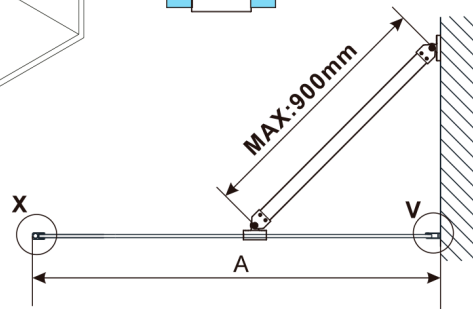

ESCA BLACK MATT One-piece shower glass panel, wall-mount, clear Glass, 600 mm

Order code: ES1060-02

Size

Height: 2100 mm

Depth: 600 mm

Properties

Warranty: 2 years

Technical sheet

MODEL	A,mm
ES1030	290-305
ES1040	390-405
ES1050	490-505
ES1060	590-605

MODEL	A,mm
ES1070,ES1170,ES1270,ES1370,ES1470,ES1570	690-705
ES1080,ES1180,ES1280,ES1380,ES1480,ES1580	790-805
ES1090,ES1190,ES1290,ES1390,ES1490,ES1590	890-905
ES1010,ES1110,ES1210,ES1310,ES1410,ES1510	990-1005
ES1011,ES1111,ES1211,ES1311,ES1411,ES1511	1090-1105
ES1012,ES1112,ES1212,ES1312,ES1412,ES1512	1190-1205
ES1013,ES1113,ES1213,ES1313,ES1413,ES1513	1290-1305
ES1014,ES1114,ES1214,ES1314,ES1414,ES1514	1390-1405
ES1015,ES1115,ES1215,ES1315,ES1415,ES1515	1490-1505