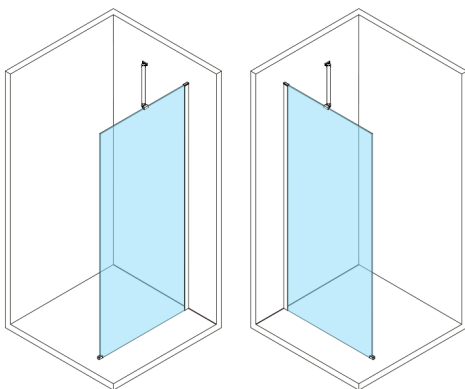

ESCA BLACK MATT One-piece shower glass panel, wall-mount, clear Glass, 600 mm

Order code: ES1060-02

Size

Height: 2100 mm

Depth: 600 mm

Properties

Warranty: 2 years

Technical sheet

MODEL	A,mm
ES1030	290-305
ES1040	390-405
ES1050	490-505
ES1060	590-605

MODEL	A,mm
ES1070,ES1170,ES1270,ES1370,ES1470,ES1570	690-705
ES1080,ES1180,ES1280,ES1380,ES1480,ES1580	790-805
ES1090,ES1190,ES1290,ES1390,ES1490,ES1590	890-905
ES1010,ES1110,ES1210,ES1310,ES1410,ES1510	990-1005
ES1011,ES1111,ES1211,ES1311,ES1411,ES1511	1090-1105
ES1012,ES1112,ES1212,ES1312,ES1412,ES1512	1190-1205
ES1013,ES1113,ES1213,ES1313,ES1413,ES1513	1290-1305
ES1014,ES1114,ES1214,ES1314,ES1414,ES1514	1390-1405
ES1015,ES1115,ES1215,ES1315,ES1415,ES1515	1490-1505