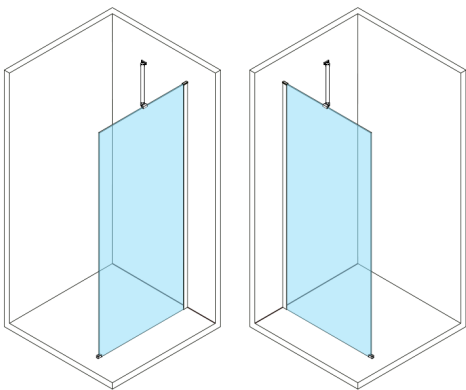

ESCA CHROME One-piece shower glass panel, wall-mount, clear Glass, 600 mm

Order code: ES1060-01

Size

Height: 2100 mm

Depth: 600 mm

Properties

Warranty: 2 years

Technical sheet

MODEL	A,mm
ES1030	290-305
ES1040	390-405
ES1050	490-505
ES1060	590-605

MODEL	A,mm
ES1070/ES1170/ES1270/ES1370/ES1470/ES1570	690-705
ES1080/ES1180/ES1280/ES1380/ES1480/ES1580	790-805
ES1090/ES1190/ES1290/ES1390/ES1490/ES1590	890-905
ES1010/ES1110/ES1210/ES1310/ES1410/ES1510	990-1005
ES1011/ES1111/ES1211/ES1311/ES1411/ES1511	1090-1105
ES1012/ES1112/ES1212/ES1312/ES1412/ES1512	1190-1205
ES1013/ES1113/ES1213/ES1313/ES1413/ES1513	1290-1305
ES1014/ES1114/ES1214/ES1314/ES1414/ES1514	1390-1405
ES1015/ES1115/ES1215/ES1315/ES1415/ES1515	1490-1505