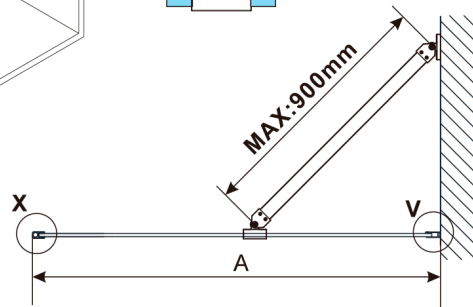

ESCA CHROME One-piece shower glass panel, wall-mount, clear Glass, 600 mm

Order code: ES1060-01

Size

Height: 2100 mm

Depth: 600 mm

Properties

Warranty: 2 years

Technical sheet

MODEL	A,mm
ES1030	290-305
ES1040	390-405
ES1050	490-505
ES1060	590-605

MODEL	A,mm
ES1070/ES1170/ES1270/ES1370/ES1470/ES1570	690-705
ES1080/ES1180/ES1280/ES1380/ES1480/ES1580	790-805
ES1090/ES1190/ES1290/ES1390/ES1490/ES1590	890-905
ES1010/ES1110/ES1210/ES1310/ES1410/ES1510	990-1005
ES1011/ES1111/ES1211/ES1311/ES1411/ES1511	1090-1105
ES1012/ES1112/ES1212/ES1312/ES1412/ES1512	1190-1205
ES1013/ES1113/ES1213/ES1313/ES1413/ES1513	1290-1305
ES1014/ES1114/ES1214/ES1314/ES1414/ES1514	1390-1405
ES1015/ES1115/ES1215/ES1315/ES1415/ES1515	1490-1505