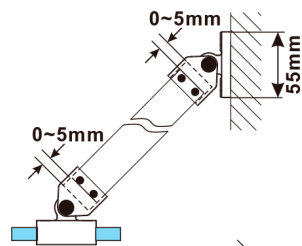

ESCA CHROME One-piece shower glass panel, wall-mount, clear Glass, 600 mm

Order code: ES1060-01

Size

Height: 2100 mm

Depth: 600 mm

Properties

Warranty: 2 years

Technical sheet

MODEL	A,mm
ES1030	290-305
ES1040	390-405
ES1050	490-505
ES1060	590-605

MODEL	A,mm
ES1070/ES1170/ES1270/ES1370/ES1470/ES1570	690-705
ES1080/ES1180/ES1280/ES1380/ES1480/ES1580	790-805
ES1090/ES1190/ES1290/ES1390/ES1490/ES1590	890-905
ES1010/ES1110/ES1210/ES1310/ES1410/ES1510	990-1005
ES1011/ES1111/ES1211/ES1311/ES1411/ES1511	1090-1105
ES1012/ES1112/ES1212/ES1312/ES1412/ES1512	1190-1205
ES1013/ES1113/ES1213/ES1313/ES1413/ES1513	1290-1305
ES1014/ES1114/ES1214/ES1314/ES1414/ES1514	1390-1405
ES1015/ES1115/ES1215/ES1315/ES1415/ES1515	1490-1505