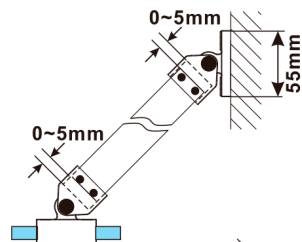

ESCA BLACK MATT One-piece shower glass panel, wall-mount, clear Glass, 500 mm

Order code: ES1050-02

Size

Height: 2100 mm

Depth: 500 mm

Properties

Warranty: 2 years

Technical sheet

MODEL	A,mm
ES1030	290-305
ES1040	390-405
ES1050	490-505
ES1060	590-605

MODEL	A,mm
ES1070,ES1170,ES1270,ES1370,ES1470,ES1570	690-705
ES1080,ES1180,ES1280,ES1380,ES1480,ES1580	790-805
ES1090,ES1190,ES1290,ES1390,ES1490,ES1590	890-905
ES1010,ES1110,ES1210,ES1310,ES1410,ES1510	990-1005
ES1011,ES1111,ES1211,ES1311,ES1411,ES1511	1090-1105
ES1012,ES1112,ES1212,ES1312,ES1412,ES1512	1190-1205
ES1013,ES1113,ES1213,ES1313,ES1413,ES1513	1290-1305
ES1014,ES1114,ES1214,ES1314,ES1414,ES1514	1390-1405
ES1015,ES1115,ES1215,ES1315,ES1415,ES1515	1490-1505