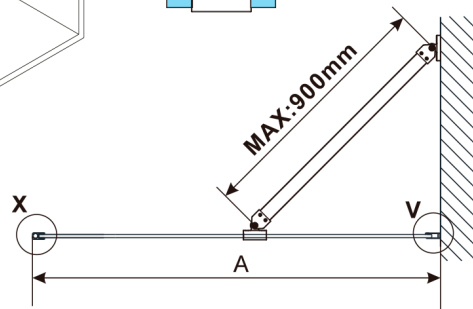

ESCA BLACK MATT One-piece shower glass panel, wall-mount, clear Glass, 500 mm

Order code: ES1050-02

Size

Height: 2100 mm

Depth: 500 mm

Properties

Warranty: 2 years

Technical sheet

MODEL	A,mm
ES1030	290-305
ES1040	390-405
ES1050	490-505
ES1060	590-605

MODEL	A,mm
ES1070,ES1170,ES1270,ES1370,ES1470,ES1570	690-705
ES1080,ES1180,ES1280,ES1380,ES1480,ES1580	790-805
ES1090,ES1190,ES1290,ES1390,ES1490,ES1590	890-905
ES1010,ES1110,ES1210,ES1310,ES1410,ES1510	990-1005
ES1011,ES1111,ES1211,ES1311,ES1411,ES1511	1090-1105
ES1012,ES1112,ES1212,ES1312,ES1412,ES1512	1190-1205
ES1013,ES1113,ES1213,ES1313,ES1413,ES1513	1290-1305
ES1014,ES1114,ES1214,ES1314,ES1414,ES1514	1390-1405
ES1015,ES1115,ES1215,ES1315,ES1415,ES1515	1490-1505