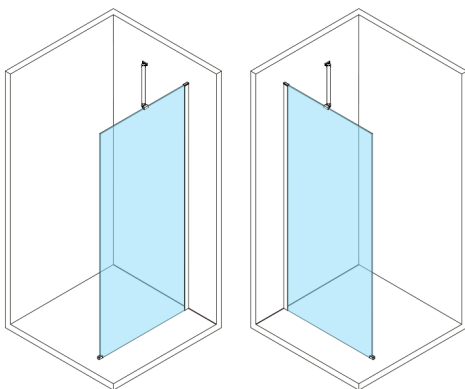

ESCA BLACK MATT One-piece shower glass panel, wall-mount, clear Glass, 500 mm

Order code: ES1050-02

Size

Height: 2100 mm

Depth: 500 mm

Properties

Warranty: 2 years

Technical sheet

MODEL	A,mm
ES1030	290-305
ES1040	390-405
ES1050	490-505
ES1060	590-605

MODEL	A,mm
ES1070,ES1170,ES1270,ES1370,ES1470,ES1570	690-705
ES1080,ES1180,ES1280,ES1380,ES1480,ES1580	790-805
ES1090,ES1190,ES1290,ES1390,ES1490,ES1590	890-905
ES1010,ES1110,ES1210,ES1310,ES1410,ES1510	990-1005
ES1011,ES1111,ES1211,ES1311,ES1411,ES1511	1090-1105
ES1012,ES1112,ES1212,ES1312,ES1412,ES1512	1190-1205
ES1013,ES1113,ES1213,ES1313,ES1413,ES1513	1290-1305
ES1014,ES1114,ES1214,ES1314,ES1414,ES1514	1390-1405
ES1015,ES1115,ES1215,ES1315,ES1415,ES1515	1490-1505