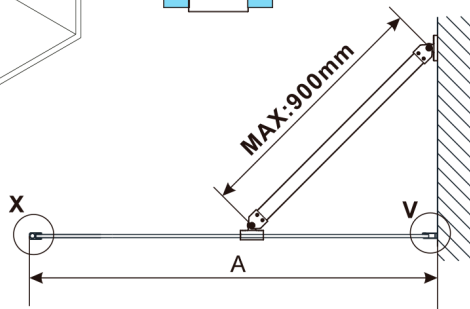

ESCA BLACK MATT One-piece shower glass panel, wall-mount, clear Glass, 300 mm

Order code: ES1030-02

Size

Height: 2100 mm

Depth: 300 mm

Properties

Warranty: 2 years

Technical sheet

MODEL	A,mm
ES1030	290-305
ES1040	390-405
ES1050	490-505
ES1060	590-605

MODEL	A,mm
ES1070,ES1170,ES1270,ES1370,ES1470,ES1570	690-705
ES1080,ES1180,ES1280,ES1380,ES1480,ES1580	790-805
ES1090,ES1190,ES1290,ES1390,ES1490,ES1590	890-905
ES1010,ES1110,ES1210,ES1310,ES1410,ES1510	990-1005
ES1011,ES1111,ES1211,ES1311,ES1411,ES1511	1090-1105
ES1012,ES1112,ES1212,ES1312,ES1412,ES1512	1190-1205
ES1013,ES1113,ES1213,ES1313,ES1413,ES1513	1290-1305
ES1014,ES1114,ES1214,ES1314,ES1414,ES1514	1390-1405
ES1015,ES1115,ES1215,ES1315,ES1415,ES1515	1490-1505