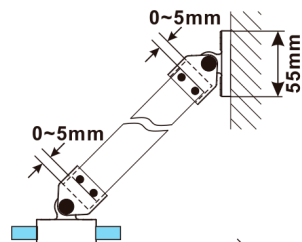

ESCA BLACK MATT One-piece shower glass panel, wall-mount, clear Glass, 300 mm

Order code: ES1030-02

Size

Height: 2100 mm

Depth: 300 mm

Properties

Warranty: 2 years

Technical sheet

MODEL	A,mm
ES1030	290-305
ES1040	390-405
ES1050	490-505
ES1060	590-605

MODEL	A,mm
ES1070,ES1170,ES1270,ES1370,ES1470,ES1570	690-705
ES1080,ES1180,ES1280,ES1380,ES1480,ES1580	790-805
ES1090,ES1190,ES1290,ES1390,ES1490,ES1590	890-905
ES1010,ES1110,ES1210,ES1310,ES1410,ES1510	990-1005
ES1011,ES1111,ES1211,ES1311,ES1411,ES1511	1090-1105
ES1012,ES1112,ES1212,ES1312,ES1412,ES1512	1190-1205
ES1013,ES1113,ES1213,ES1313,ES1413,ES1513	1290-1305
ES1014,ES1114,ES1214,ES1314,ES1414,ES1514	1390-1405
ES1015,ES1115,ES1215,ES1315,ES1415,ES1515	1490-1505