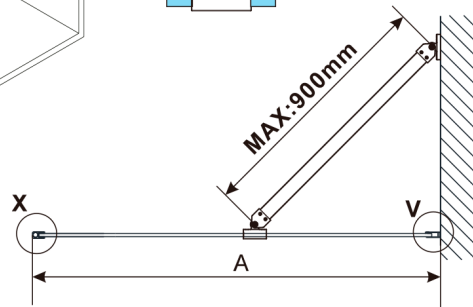

ESCA CHROME One-piece shower glass panel, wall-mount, clear Glass, 300 mm

Order code: ES1030-01

Size

Height: 2100 mm

Depth: 300 mm

Properties

Warranty: 2 years

Technical sheet

MODEL	A,mm
ES1030	290-305
ES1040	390-405
ES1050	490-505
ES1060	590-605

MODEL	A,mm
ES1070,ES1170,ES1270,ES1370,ES1470,ES1570	690-705
ES1080,ES1180,ES1280,ES1380,ES1480,ES1580	790-805
ES1090,ES1190,ES1290,ES1390,ES1490,ES1590	890-905
ES1010,ES1110,ES1210,ES1310,ES1410,ES1510	990-1005
ES1011,ES1111,ES1211,ES1311,ES1411,ES1511	1090-1105
ES1012,ES1112,ES1212,ES1312,ES1412,ES1512	1190-1205
ES1013,ES1113,ES1213,ES1313,ES1413,ES1513	1290-1305
ES1014,ES1114,ES1214,ES1314,ES1414,ES1514	1390-1405
ES1015,ES1115,ES1215,ES1315,ES1415,ES1515	1490-1505