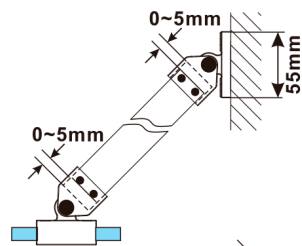

ESCA CHROME One-piece shower glass panel, wall-mount, clear Glass, 300 mm

Order code: ES1030-01

Size

Height: 2100 mm

Depth: 300 mm

Properties

Warranty: 2 years

Technical sheet

MODEL	A,mm
ES1030	290-305
ES1040	390-405
ES1050	490-505
ES1060	590-605

MODEL	A,mm
ES1070,ES1170,ES1270,ES1370,ES1470,ES1570	690-705
ES1080,ES1180,ES1280,ES1380,ES1480,ES1580	790-805
ES1090,ES1190,ES1290,ES1390,ES1490,ES1590	890-905
ES1010,ES1110,ES1210,ES1310,ES1410,ES1510	990-1005
ES1011,ES1111,ES1211,ES1311,ES1411,ES1511	1090-1105
ES1012,ES1112,ES1212,ES1312,ES1412,ES1512	1190-1205
ES1013,ES1113,ES1213,ES1313,ES1413,ES1513	1290-1305
ES1014,ES1114,ES1214,ES1314,ES1414,ES1514	1390-1405
ES1015,ES1115,ES1215,ES1315,ES1415,ES1515	1490-1505