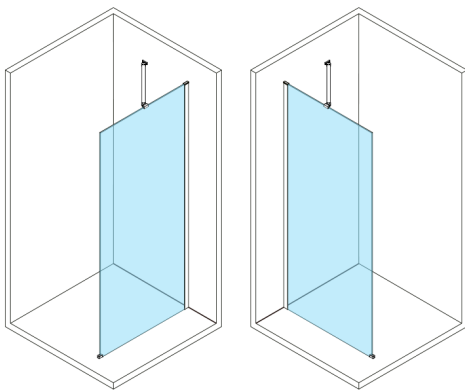

ESCA CHROME One-piece shower glass panel, wall-mount, clear Glass, 300 mm

Order code: ES1030-01

Size

Height: 2100 mm

Depth: 300 mm

Properties

Warranty: 2 years

Technical sheet

MODEL	A,mm
ES1030	290-305
ES1040	390-405
ES1050	490-505
ES1060	590-605

MODEL	A,mm
ES1070,ES1170,ES1270,ES1370,ES1470,ES1570	690-705
ES1080,ES1180,ES1280,ES1380,ES1480,ES1580	790-805
ES1090,ES1190,ES1290,ES1390,ES1490,ES1590	890-905
ES1010,ES1110,ES1210,ES1310,ES1410,ES1510	990-1005
ES1011,ES1111,ES1211,ES1311,ES1411,ES1511	1090-1105
ES1012,ES1112,ES1212,ES1312,ES1412,ES1512	1190-1205
ES1013,ES1113,ES1213,ES1313,ES1413,ES1513	1290-1305
ES1014,ES1114,ES1214,ES1314,ES1414,ES1514	1390-1405
ES1015,ES1115,ES1215,ES1315,ES1415,ES1515	1490-1505