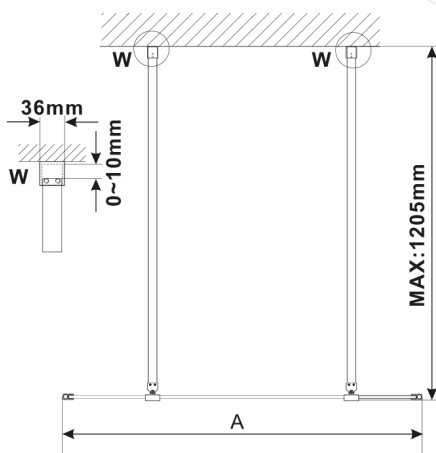

ESCA GOLD MATT One-piece shower glass panel, freestanding, smoked glass, 1500 mm

Order code: ES1415-08

Size

Width: 1500 mm

Height: 2100 mm

Properties

Warranty: 3 years

Technical sheet

MODEL	A,mm
ES1070,ES1170,ES1270,ES1370,ES1470,ES1570	699
ES1080,ES1180,ES1280,ES1380,ES1480,ES1580	799
ES1090,ES1190,ES1290,ES1390,ES1490,ES1590	899
ES1010,ES1110,ES1210,ES1310,ES1410,ES1510	999
ES1011,ES1111,ES1211,ES1311,ES1411,ES1511	1099
ES1012,ES1112,ES1212,ES1312,ES1412,ES1512	1199
ES1013,ES1113,ES1213,ES1313,ES1413,ES1513	1299
ES1014,ES1114,ES1214,ES1314,ES1414,ES1514	1399
ES1015,ES1115,ES1215,ES1315,ES1415,ES1515	1499