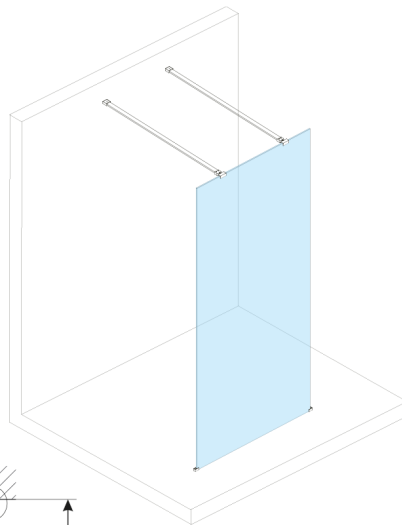

ESCA GOLD MATT One-piece shower glass panel, freestanding, smoked glass, 1500 mm

Order code: ES1415-08

Size

Width: 1500 mm

Height: 2100 mm

Properties

Warranty: 3 years

Technical sheet

MODEL	A,mm
ES1070,ES1170,ES1270,ES1370,ES1470,ES1570	699
ES1080,ES1180,ES1280,ES1380,ES1480,ES1580	799
ES1090,ES1190,ES1290,ES1390,ES1490,ES1590	899
ES1010,ES1110,ES1210,ES1310,ES1410,ES1510	999
ES1011,ES1111,ES1211,ES1311,ES1411,ES1511	1099
ES1012,ES1112,ES1212,ES1312,ES1412,ES1512	1199
ES1013,ES1113,ES1213,ES1313,ES1413,ES1513	1299
ES1014,ES1114,ES1214,ES1314,ES1414,ES1514	1399
ES1015,ES1115,ES1215,ES1315,ES1415,ES1515	1499