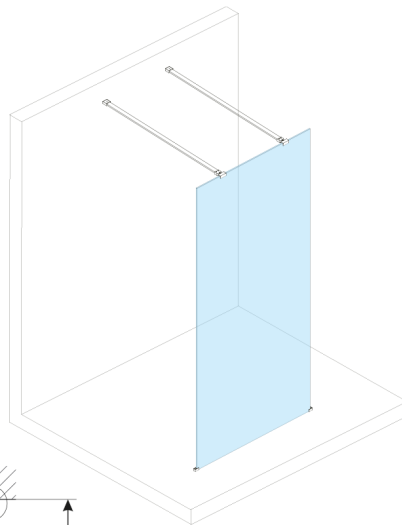

ESCA WHITE MATT One-piece shower glass panel, freestanding, smoked glass, 1500 mm

Order code: ES1415-07

Size

Width: 1500 mm

Height: 2100 mm

Properties

Warranty: 3 years

Technical sheet

MODEL	A,mm
ES1070,ES1170,ES1270,ES1370,ES1470,ES1570	699
ES1080,ES1180,ES1280,ES1380,ES1480,ES1580	799
ES1090,ES1190,ES1290,ES1390,ES1490,ES1590	899
ES1010,ES1110,ES1210,ES1310,ES1410,ES1510	999
ES1011,ES1111,ES1211,ES1311,ES1411,ES1511	1099
ES1012,ES1112,ES1212,ES1312,ES1412,ES1512	1199
ES1013,ES1113,ES1213,ES1313,ES1413,ES1513	1299
ES1014,ES1114,ES1214,ES1314,ES1414,ES1514	1399
ES1015,ES1115,ES1215,ES1315,ES1415,ES1515	1499