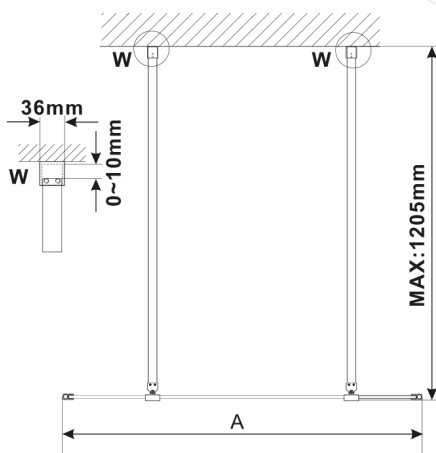

ESCA WHITE MATT One-piece shower glass panel, freestanding, smoked glass, 1500 mm

Order code: ES1415-07

Size

Width: 1500 mm

Height: 2100 mm

Properties

Warranty: 3 years

Technical sheet

MODEL	A,mm
ES1070,ES1170,ES1270,ES1370,ES1470,ES1570	699
ES1080,ES1180,ES1280,ES1380,ES1480,ES1580	799
ES1090,ES1190,ES1290,ES1390,ES1490,ES1590	899
ES1010,ES1110,ES1210,ES1310,ES1410,ES1510	999
ES1011,ES1111,ES1211,ES1311,ES1411,ES1511	1099
ES1012,ES1112,ES1212,ES1312,ES1412,ES1512	1199
ES1013,ES1113,ES1213,ES1313,ES1413,ES1513	1299
ES1014,ES1114,ES1214,ES1314,ES1414,ES1514	1399
ES1015,ES1115,ES1215,ES1315,ES1415,ES1515	1499