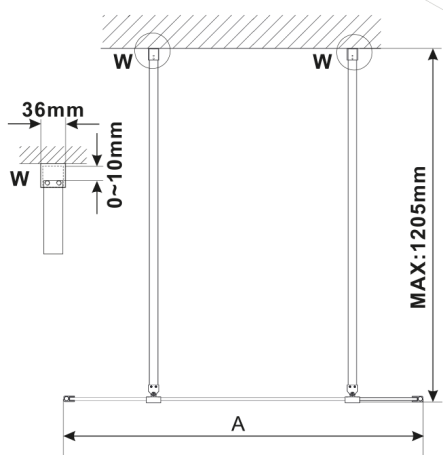

ESCA BLACK MATT One-piece shower glass panel, freestanding, smoked glass, 1500 mm

Order code: ES1415-06

Size

Width: 1500 mm

Height: 2100 mm

Properties

Warranty: 3 years

Technical sheet

MODEL	A,mm
ES1070,ES1170,ES1270,ES1370,ES1470,ES1570	699
ES1080,ES1180,ES1280,ES1380,ES1480,ES1580	799
ES1090,ES1190,ES1290,ES1390,ES1490,ES1590	899
ES1010,ES1110,ES1210,ES1310,ES1410,ES1510	999
ES1011,ES1111,ES1211,ES1311,ES1411,ES1511	1099
ES1012,ES1112,ES1212,ES1312,ES1412,ES1512	1199
ES1013,ES1113,ES1213,ES1313,ES1413,ES1513	1299
ES1014,ES1114,ES1214,ES1314,ES1414,ES1514	1399
ES1015,ES1115,ES1215,ES1315,ES1415,ES1515	1499