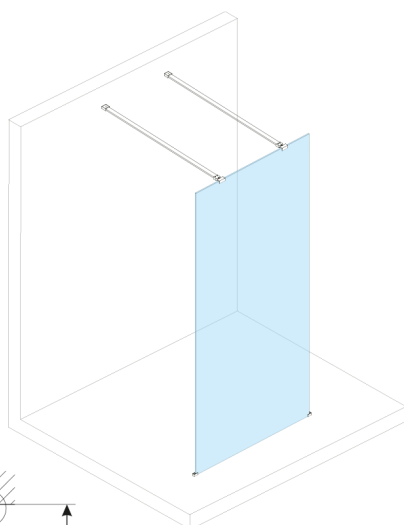

ESCA BLACK MATT One-piece shower glass panel, freestanding, smoked glass, 1500 mm

Order code: ES1415-06

Size

Width: 1500 mm

Height: 2100 mm

Properties

Warranty: 3 years

Technical sheet

MODEL	A,mm
ES1070,ES1170,ES1270,ES1370,ES1470,ES1570	699
ES1080,ES1180,ES1280,ES1380,ES1480,ES1580	799
ES1090,ES1190,ES1290,ES1390,ES1490,ES1590	899
ES1010,ES1110,ES1210,ES1310,ES1410,ES1510	999
ES1011,ES1111,ES1211,ES1311,ES1411,ES1511	1099
ES1012,ES1112,ES1212,ES1312,ES1412,ES1512	1199
ES1013,ES1113,ES1213,ES1313,ES1413,ES1513	1299
ES1014,ES1114,ES1214,ES1314,ES1414,ES1514	1399
ES1015,ES1115,ES1215,ES1315,ES1415,ES1515	1499