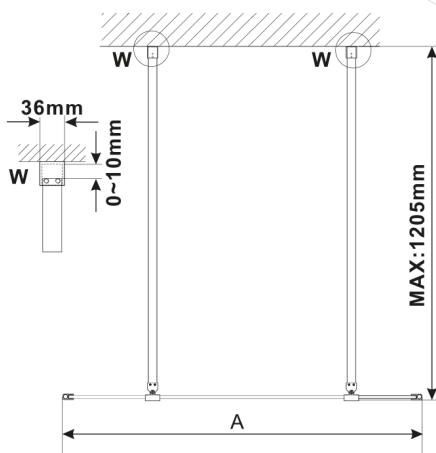

**ESCA CHROME One-piece shower glass panel, freestanding, smoked glass, 1500 mm**

**Order code:** ES1415-05

**Size**

**Width:** 1500 mm

**Height:** 2100 mm

**Properties**

**Warranty:** 3 years

**Technical sheet**

MODEL	A,mm
ES1070,ES1170,ES1270,ES1370,ES1470,ES1570	699
ES1080,ES1180,ES1280,ES1380,ES1480,ES1580	799
ES1090,ES1190,ES1290,ES1390,ES1490,ES1590	899
ES1010,ES1110,ES1210,ES1310,ES1410,ES1510	999
ES1011,ES1111,ES1211,ES1311,ES1411,ES1511	1099
ES1012,ES1112,ES1212,ES1312,ES1412,ES1512	1199
ES1013,ES1113,ES1213,ES1313,ES1413,ES1513	1299
ES1014,ES1114,ES1214,ES1314,ES1414,ES1514	1399
ES1015,ES1115,ES1215,ES1315,ES1415,ES1515	1499