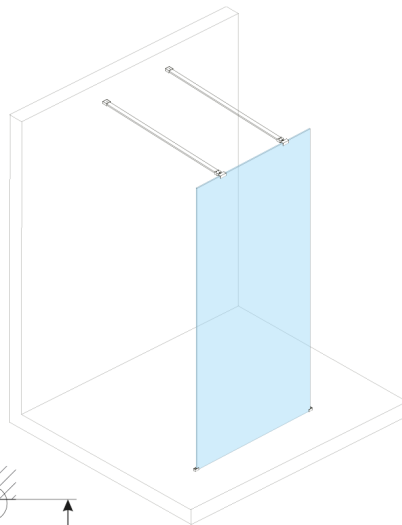

**ESCA CHROME One-piece shower glass panel, freestanding, smoked glass, 1500 mm**

**Order code:** ES1415-05

**Size**

**Width:** 1500 mm

**Height:** 2100 mm

**Properties**

**Warranty:** 3 years

**Technical sheet**

MODEL	A,mm
ES1070,ES1170,ES1270,ES1370,ES1470,ES1570	699
ES1080,ES1180,ES1280,ES1380,ES1480,ES1580	799
ES1090,ES1190,ES1290,ES1390,ES1490,ES1590	899
ES1010,ES1110,ES1210,ES1310,ES1410,ES1510	999
ES1011,ES1111,ES1211,ES1311,ES1411,ES1511	1099
ES1012,ES1112,ES1212,ES1312,ES1412,ES1512	1199
ES1013,ES1113,ES1213,ES1313,ES1413,ES1513	1299
ES1014,ES1114,ES1214,ES1314,ES1414,ES1514	1399
ES1015,ES1115,ES1215,ES1315,ES1415,ES1515	1499