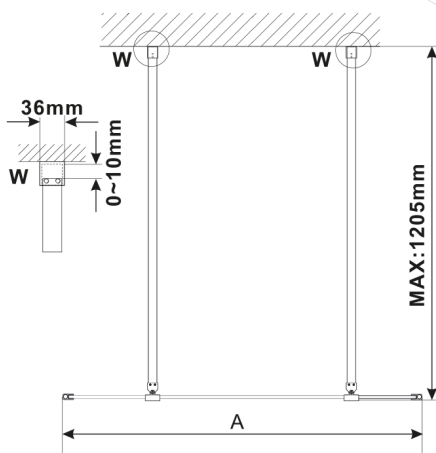

ESCA GOLD MATT One-piece shower glass panel, freestanding, smoked glass, 1400 mm

Order code: ES1414-08

Size

Width: 1400 mm

Height: 2100 mm

Properties

Warranty: 3 years

Technical sheet

MODEL	A,mm
ES1070,ES1170,ES1270,ES1370,ES1470,ES1570	699
ES1080,ES1180,ES1280,ES1380,ES1480,ES1580	799
ES1090,ES1190,ES1290,ES1390,ES1490,ES1590	899
ES1010,ES1110,ES1210,ES1310,ES1410,ES1510	999
ES1011,ES1111,ES1211,ES1311,ES1411,ES1511	1099
ES1012,ES1112,ES1212,ES1312,ES1412,ES1512	1199
ES1013,ES1113,ES1213,ES1313,ES1413,ES1513	1299
ES1014,ES1114,ES1214,ES1314,ES1414,ES1514	1399
ES1015,ES1115,ES1215,ES1315,ES1415,ES1515	1499