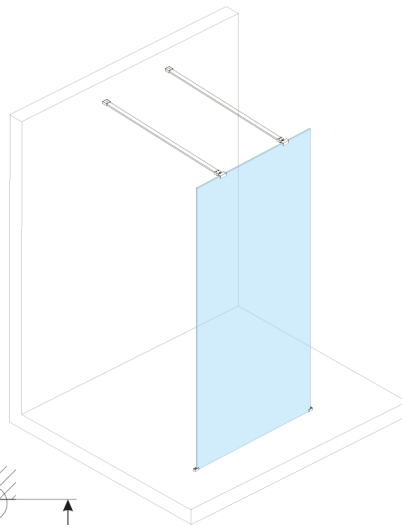

ESCA GOLD MATT One-piece shower glass panel, freestanding, smoked glass, 1400 mm

Order code: ES1414-08

Size

Width: 1400 mm

Height: 2100 mm

Properties

Warranty: 3 years

Technical sheet

MODEL	A,mm
ES1070,ES1170,ES1270,ES1370,ES1470,ES1570	699
ES1080,ES1180,ES1280,ES1380,ES1480,ES1580	799
ES1090,ES1190,ES1290,ES1390,ES1490,ES1590	899
ES1010,ES1110,ES1210,ES1310,ES1410,ES1510	999
ES1011,ES1111,ES1211,ES1311,ES1411,ES1511	1099
ES1012,ES1112,ES1212,ES1312,ES1412,ES1512	1199
ES1013,ES1113,ES1213,ES1313,ES1413,ES1513	1299
ES1014,ES1114,ES1214,ES1314,ES1414,ES1514	1399
ES1015,ES1115,ES1215,ES1315,ES1415,ES1515	1499