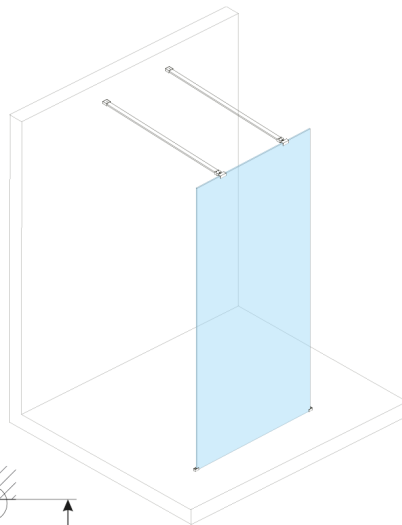

ESCA WHITE MATT One-piece shower glass panel, freestanding, smoked glass, 1400 mm

Order code: ES1414-07

Size

Width: 1400 mm

Height: 2100 mm

Properties

Warranty: 3 years

Technical sheet

MODEL	A,mm
ES1070,ES1170,ES1270,ES1370,ES1470,ES1570	699
ES1080,ES1180,ES1280,ES1380,ES1480,ES1580	799
ES1090,ES1190,ES1290,ES1390,ES1490,ES1590	899
ES1010,ES1110,ES1210,ES1310,ES1410,ES1510	999
ES1011,ES1111,ES1211,ES1311,ES1411,ES1511	1099
ES1012,ES1112,ES1212,ES1312,ES1412,ES1512	1199
ES1013,ES1113,ES1213,ES1313,ES1413,ES1513	1299
ES1014,ES1114,ES1214,ES1314,ES1414,ES1514	1399
ES1015,ES1115,ES1215,ES1315,ES1415,ES1515	1499