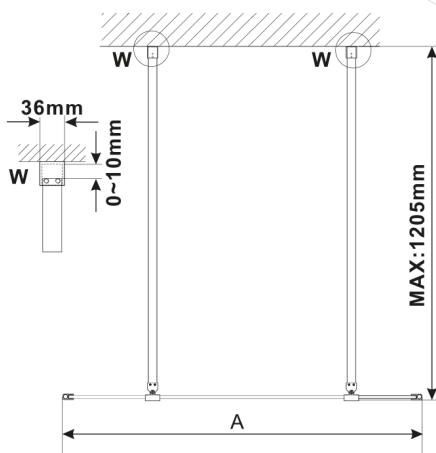

ESCA WHITE MATT One-piece shower glass panel, freestanding, smoked glass, 1400 mm

Order code: ES1414-07

Size

Width: 1400 mm

Height: 2100 mm

Properties

Warranty: 3 years

Technical sheet

MODEL	A,mm
ES1070,ES1170,ES1270,ES1370,ES1470,ES1570	699
ES1080,ES1180,ES1280,ES1380,ES1480,ES1580	799
ES1090,ES1190,ES1290,ES1390,ES1490,ES1590	899
ES1010,ES1110,ES1210,ES1310,ES1410,ES1510	999
ES1011,ES1111,ES1211,ES1311,ES1411,ES1511	1099
ES1012,ES1112,ES1212,ES1312,ES1412,ES1512	1199
ES1013,ES1113,ES1213,ES1313,ES1413,ES1513	1299
ES1014,ES1114,ES1214,ES1314,ES1414,ES1514	1399
ES1015,ES1115,ES1215,ES1315,ES1415,ES1515	1499