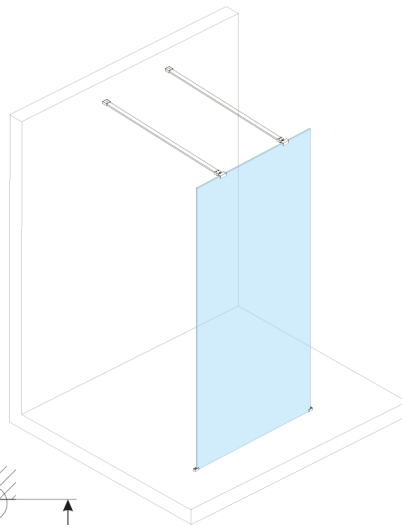

**ESCA BLACK MATT One-piece shower glass panel, freestanding, smoked glass, 1400 mm**

**Order code:** ES1414-06

**Size**

**Width:** 1400 mm

**Height:** 2100 mm

**Properties**

**Warranty:** 3 years

**Technical sheet**

MODEL	A,mm
ES1070,ES1170,ES1270,ES1370,ES1470,ES1570	699
ES1080,ES1180,ES1280,ES1380,ES1480,ES1580	799
ES1090,ES1190,ES1290,ES1390,ES1490,ES1590	899
ES1010,ES1110,ES1210,ES1310,ES1410,ES1510	999
ES1011,ES1111,ES1211,ES1311,ES1411,ES1511	1099
ES1012,ES1112,ES1212,ES1312,ES1412,ES1512	1199
ES1013,ES1113,ES1213,ES1313,ES1413,ES1513	1299
ES1014,ES1114,ES1214,ES1314,ES1414,ES1514	1399
ES1015,ES1115,ES1215,ES1315,ES1415,ES1515	1499