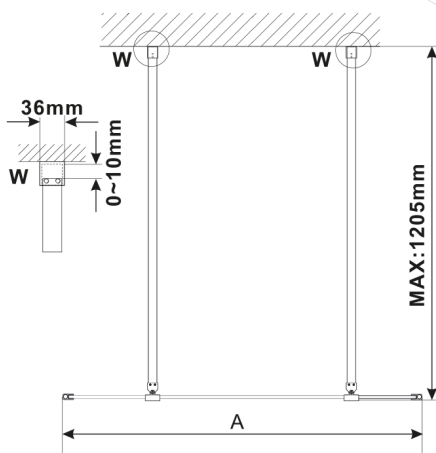

**ESCA BLACK MATT One-piece shower glass panel, freestanding, smoked glass, 1400 mm**

**Order code:** ES1414-06

**Size**

**Width:** 1400 mm

**Height:** 2100 mm

**Properties**

**Warranty:** 3 years

**Technical sheet**

MODEL	A,mm
ES1070,ES1170,ES1270,ES1370,ES1470,ES1570	699
ES1080,ES1180,ES1280,ES1380,ES1480,ES1580	799
ES1090,ES1190,ES1290,ES1390,ES1490,ES1590	899
ES1010,ES1110,ES1210,ES1310,ES1410,ES1510	999
ES1011,ES1111,ES1211,ES1311,ES1411,ES1511	1099
ES1012,ES1112,ES1212,ES1312,ES1412,ES1512	1199
ES1013,ES1113,ES1213,ES1313,ES1413,ES1513	1299
ES1014,ES1114,ES1214,ES1314,ES1414,ES1514	1399
ES1015,ES1115,ES1215,ES1315,ES1415,ES1515	1499