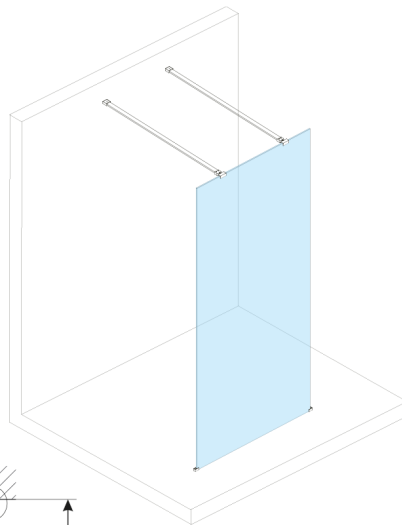

ESCA CHROME One-piece shower glass panel, freestanding, smoked glass, 1400 mm

Order code: ES1414-05

Size

Width: 1400 mm

Height: 2100 mm

Properties

Warranty: 3 years

Technical sheet

MODEL	A,mm
ES1070,ES1170,ES1270,ES1370,ES1470,ES1570	699
ES1080,ES1180,ES1280,ES1380,ES1480,ES1580	799
ES1090,ES1190,ES1290,ES1390,ES1490,ES1590	899
ES1010,ES1110,ES1210,ES1310,ES1410,ES1510	999
ES1011,ES1111,ES1211,ES1311,ES1411,ES1511	1099
ES1012,ES1112,ES1212,ES1312,ES1412,ES1512	1199
ES1013,ES1113,ES1213,ES1313,ES1413,ES1513	1299
ES1014,ES1114,ES1214,ES1314,ES1414,ES1514	1399
ES1015,ES1115,ES1215,ES1315,ES1415,ES1515	1499