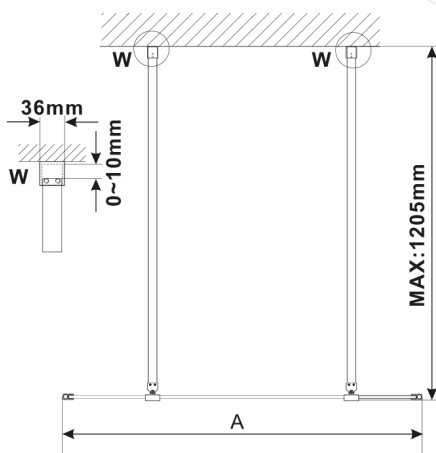

ESCA CHROME One-piece shower glass panel, freestanding, smoked glass, 1400 mm

Order code: ES1414-05

Size

Width: 1400 mm

Height: 2100 mm

Properties

Warranty: 3 years

Technical sheet

MODEL	A,mm
ES1070,ES1170,ES1270,ES1370,ES1470,ES1570	699
ES1080,ES1180,ES1280,ES1380,ES1480,ES1580	799
ES1090,ES1190,ES1290,ES1390,ES1490,ES1590	899
ES1010,ES1110,ES1210,ES1310,ES1410,ES1510	999
ES1011,ES1111,ES1211,ES1311,ES1411,ES1511	1099
ES1012,ES1112,ES1212,ES1312,ES1412,ES1512	1199
ES1013,ES1113,ES1213,ES1313,ES1413,ES1513	1299
ES1014,ES1114,ES1214,ES1314,ES1414,ES1514	1399
ES1015,ES1115,ES1215,ES1315,ES1415,ES1515	1499