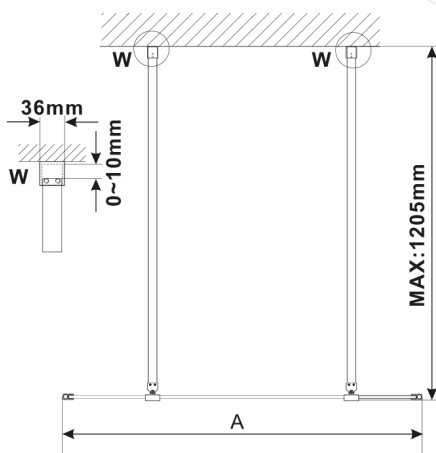

**ESCA WHITE MATT One-piece shower glass panel, freestanding, smoked glass, 1300 mm**

**Order code:** ES1413-07

**Size**

**Width:** 1300 mm

**Height:** 2100 mm

**Properties**

**Warranty:** 3 years

**Technical sheet**

MODEL	A,mm
ES1070,ES1170,ES1270,ES1370,ES1470,ES1570	699
ES1080,ES1180,ES1280,ES1380,ES1480,ES1580	799
ES1090,ES1190,ES1290,ES1390,ES1490,ES1590	899
ES1010,ES1110,ES1210,ES1310,ES1410,ES1510	999
ES1011,ES1111,ES1211,ES1311,ES1411,ES1511	1099
ES1012,ES1112,ES1212,ES1312,ES1412,ES1512	1199
ES1013,ES1113,ES1213,ES1313,ES1413,ES1513	1299
ES1014,ES1114,ES1214,ES1314,ES1414,ES1514	1399
ES1015,ES1115,ES1215,ES1315,ES1415,ES1515	1499