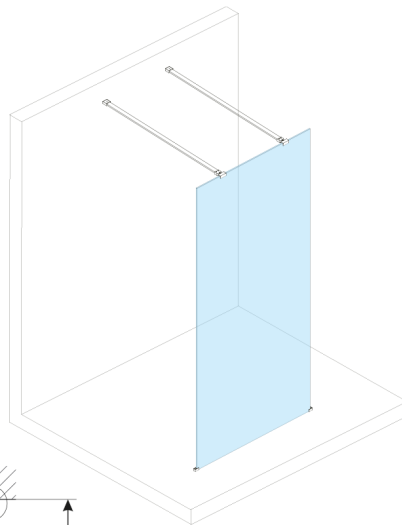

**ESCA WHITE MATT One-piece shower glass panel, freestanding, smoked glass, 1300 mm**

**Order code:** ES1413-07

**Size**

**Width:** 1300 mm

**Height:** 2100 mm

**Properties**

**Warranty:** 3 years

**Technical sheet**

MODEL	A,mm
ES1070,ES1170,ES1270,ES1370,ES1470,ES1570	699
ES1080,ES1180,ES1280,ES1380,ES1480,ES1580	799
ES1090,ES1190,ES1290,ES1390,ES1490,ES1590	899
ES1010,ES1110,ES1210,ES1310,ES1410,ES1510	999
ES1011,ES1111,ES1211,ES1311,ES1411,ES1511	1099
ES1012,ES1112,ES1212,ES1312,ES1412,ES1512	1199
ES1013,ES1113,ES1213,ES1313,ES1413,ES1513	1299
ES1014,ES1114,ES1214,ES1314,ES1414,ES1514	1399
ES1015,ES1115,ES1215,ES1315,ES1415,ES1515	1499