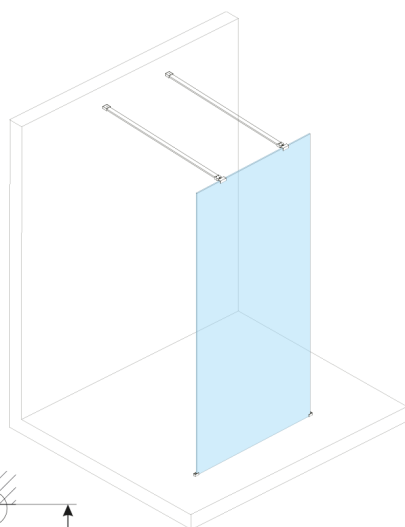

ESCA BLACK MATT One-piece shower glass panel, freestanding, smoked glass, 1300 mm

Order code: ES1413-06

Size

Width: 1300 mm

Height: 2100 mm

Properties

Warranty: 3 years

Technical sheet

MODEL	A,mm
ES1070,ES1170,ES1270,ES1370,ES1470,ES1570	699
ES1080,ES1180,ES1280,ES1380,ES1480,ES1580	799
ES1090,ES1190,ES1290,ES1390,ES1490,ES1590	899
ES1010,ES1110,ES1210,ES1310,ES1410,ES1510	999
ES1011,ES1111,ES1211,ES1311,ES1411,ES1511	1099
ES1012,ES1112,ES1212,ES1312,ES1412,ES1512	1199
ES1013,ES1113,ES1213,ES1313,ES1413,ES1513	1299
ES1014,ES1114,ES1214,ES1314,ES1414,ES1514	1399
ES1015,ES1115,ES1215,ES1315,ES1415,ES1515	1499