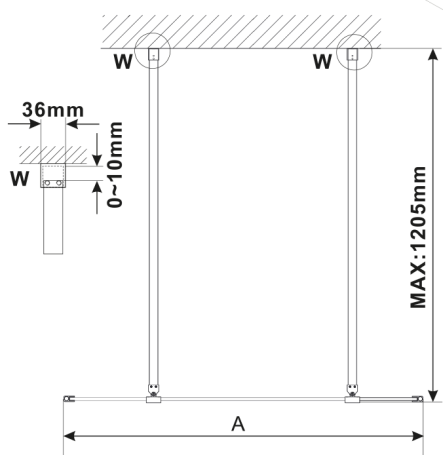

ESCA BLACK MATT One-piece shower glass panel, freestanding, smoked glass, 1300 mm

Order code: ES1413-06

Size

Width: 1300 mm

Height: 2100 mm

Properties

Warranty: 3 years

Technical sheet

MODEL	A,mm
ES1070,ES1170,ES1270,ES1370,ES1470,ES1570	699
ES1080,ES1180,ES1280,ES1380,ES1480,ES1580	799
ES1090,ES1190,ES1290,ES1390,ES1490,ES1590	899
ES1010,ES1110,ES1210,ES1310,ES1410,ES1510	999
ES1011,ES1111,ES1211,ES1311,ES1411,ES1511	1099
ES1012,ES1112,ES1212,ES1312,ES1412,ES1512	1199
ES1013,ES1113,ES1213,ES1313,ES1413,ES1513	1299
ES1014,ES1114,ES1214,ES1314,ES1414,ES1514	1399
ES1015,ES1115,ES1215,ES1315,ES1415,ES1515	1499