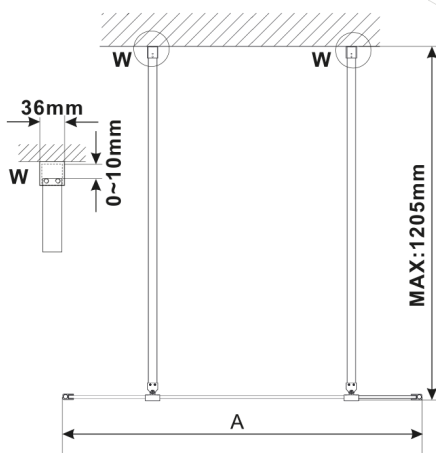

ESCA GOLD MATT One-piece shower glass panel, freestanding, smoked glass, 1100 mm

Order code: ES1411-08

Size

Width: 1100 mm
Height: 2100 mm

Properties

Warranty: 3 years

Technical sheet

MODEL	A,mm
ES1070,ES1170,ES1270,ES1370,ES1470,ES1570	699
ES1080,ES1180,ES1280,ES1380,ES1480,ES1580	799
ES1090,ES1190,ES1290,ES1390,ES1490,ES1590	899
ES1010,ES1110,ES1210,ES1310,ES1410,ES1510	999
ES1011,ES1111,ES1211,ES1311,ES1411,ES1511	1099
ES1012,ES1112,ES1212,ES1312,ES1412,ES1512	1199
ES1013,ES1113,ES1213,ES1313,ES1413,ES1513	1299
ES1014,ES1114,ES1214,ES1314,ES1414,ES1514	1399
ES1015,ES1115,ES1215,ES1315,ES1415,ES1515	1499