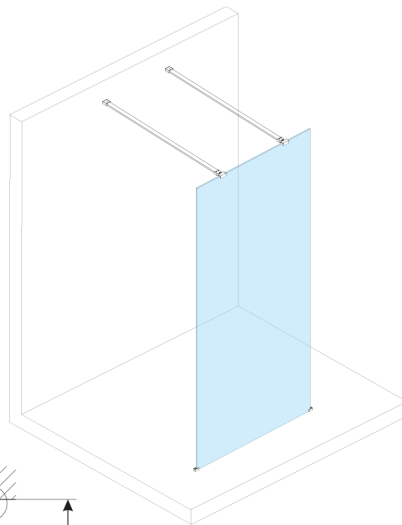

ESCA GOLD MATT One-piece shower glass panel, freestanding, smoked glass, 1100 mm

Order code: ES1411-08

Size

Width: 1100 mm
Height: 2100 mm

Properties

Warranty: 3 years

Technical sheet

MODEL	A,mm
ES1070,ES1170,ES1270,ES1370,ES1470,ES1570	699
ES1080,ES1180,ES1280,ES1380,ES1480,ES1580	799
ES1090,ES1190,ES1290,ES1390,ES1490,ES1590	899
ES1010,ES1110,ES1210,ES1310,ES1410,ES1510	999
ES1011,ES1111,ES1211,ES1311,ES1411,ES1511	1099
ES1012,ES1112,ES1212,ES1312,ES1412,ES1512	1199
ES1013,ES1113,ES1213,ES1313,ES1413,ES1513	1299
ES1014,ES1114,ES1214,ES1314,ES1414,ES1514	1399
ES1015,ES1115,ES1215,ES1315,ES1415,ES1515	1499