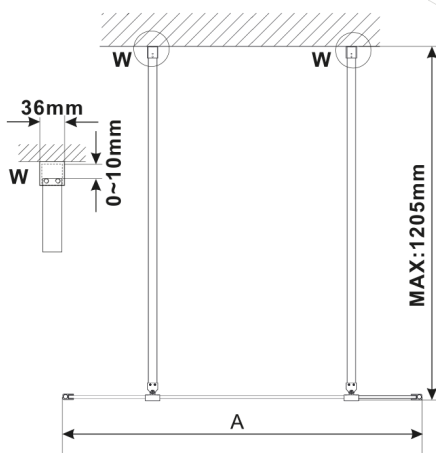

ESCA WHITE MATT One-piece shower glass panel, freestanding, smoked glass, 1100 mm

Order code: ES1411-07

Size

Width: 1100 mm
Height: 2100 mm

Properties

Warranty: 3 years

Technical sheet

MODEL	A,mm
ES1070,ES1170,ES1270,ES1370,ES1470,ES1570	699
ES1080,ES1180,ES1280,ES1380,ES1480,ES1580	799
ES1090,ES1190,ES1290,ES1390,ES1490,ES1590	899
ES1010,ES1110,ES1210,ES1310,ES1410,ES1510	999
ES1011,ES1111,ES1211,ES1311,ES1411,ES1511	1099
ES1012,ES1112,ES1212,ES1312,ES1412,ES1512	1199
ES1013,ES1113,ES1213,ES1313,ES1413,ES1513	1299
ES1014,ES1114,ES1214,ES1314,ES1414,ES1514	1399
ES1015,ES1115,ES1215,ES1315,ES1415,ES1515	1499