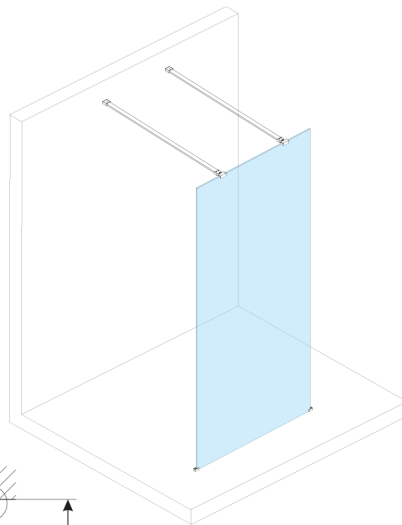

ESCA WHITE MATT One-piece shower glass panel, freestanding, smoked glass, 1100 mm

Order code: ES1411-07

Size

Width: 1100 mm
Height: 2100 mm

Properties

Warranty: 3 years

Technical sheet

MODEL	A,mm
ES1070,ES1170,ES1270,ES1370,ES1470,ES1570	699
ES1080,ES1180,ES1280,ES1380,ES1480,ES1580	799
ES1090,ES1190,ES1290,ES1390,ES1490,ES1590	899
ES1010,ES1110,ES1210,ES1310,ES1410,ES1510	999
ES1011,ES1111,ES1211,ES1311,ES1411,ES1511	1099
ES1012,ES1112,ES1212,ES1312,ES1412,ES1512	1199
ES1013,ES1113,ES1213,ES1313,ES1413,ES1513	1299
ES1014,ES1114,ES1214,ES1314,ES1414,ES1514	1399
ES1015,ES1115,ES1215,ES1315,ES1415,ES1515	1499