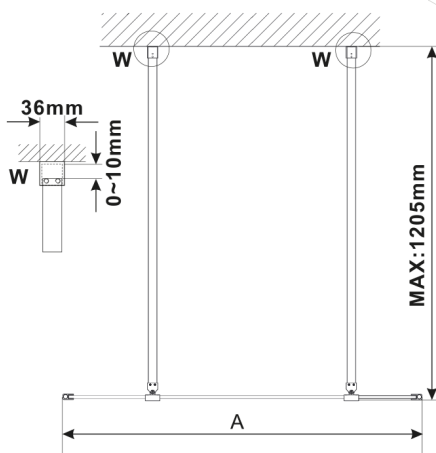

**ESCA BLACK MATT One-piece shower glass panel, freestanding, smoked glass, 1100 mm**

**Order code:** ES1411-06

**Size**

**Width:** 1100 mm  
**Height:** 2100 mm

**Properties**

**Warranty:** 3 years

**Technical sheet**

MODEL	A,mm
ES1070,ES1170,ES1270,ES1370,ES1470,ES1570	699
ES1080,ES1180,ES1280,ES1380,ES1480,ES1580	799
ES1090,ES1190,ES1290,ES1390,ES1490,ES1590	899
ES1010,ES1110,ES1210,ES1310,ES1410,ES1510	999
ES1011,ES1111,ES1211,ES1311,ES1411,ES1511	1099
ES1012,ES1112,ES1212,ES1312,ES1412,ES1512	1199
ES1013,ES1113,ES1213,ES1313,ES1413,ES1513	1299
ES1014,ES1114,ES1214,ES1314,ES1414,ES1514	1399
ES1015,ES1115,ES1215,ES1315,ES1415,ES1515	1499