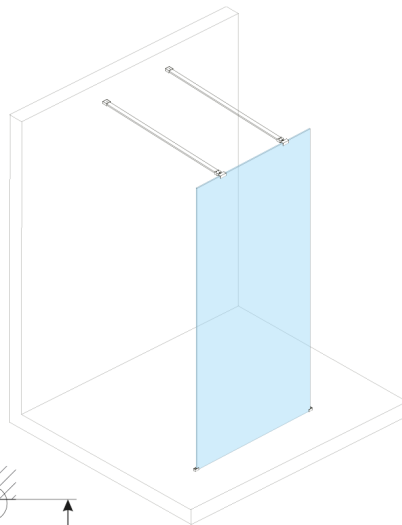

**ESCA BLACK MATT One-piece shower glass panel, freestanding, smoked glass, 1100 mm**

**Order code:** ES1411-06

**Size**

**Width:** 1100 mm  
**Height:** 2100 mm

**Properties**

**Warranty:** 3 years

**Technical sheet**

MODEL	A,mm
ES1070,ES1170,ES1270,ES1370,ES1470,ES1570	699
ES1080,ES1180,ES1280,ES1380,ES1480,ES1580	799
ES1090,ES1190,ES1290,ES1390,ES1490,ES1590	899
ES1010,ES1110,ES1210,ES1310,ES1410,ES1510	999
ES1011,ES1111,ES1211,ES1311,ES1411,ES1511	1099
ES1012,ES1112,ES1212,ES1312,ES1412,ES1512	1199
ES1013,ES1113,ES1213,ES1313,ES1413,ES1513	1299
ES1014,ES1114,ES1214,ES1314,ES1414,ES1514	1399
ES1015,ES1115,ES1215,ES1315,ES1415,ES1515	1499