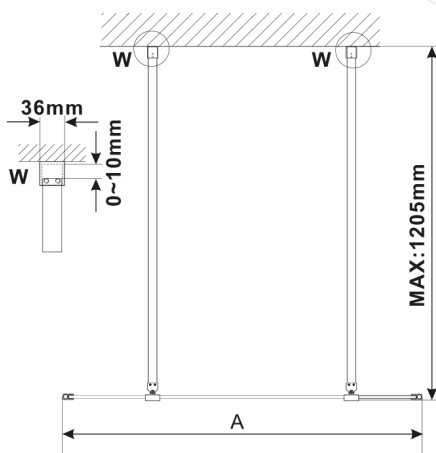

**ESCA WHITE MATT One-piece shower glass panel, freestanding, smoked glass, 1000 mm**

**Order code:** ES1410-07

**Size**

**Width:** 1000 mm

**Height:** 2100 mm

**Properties**

**Warranty:** 3 years

**Technical sheet**

MODEL	A,mm
ES1070,ES1170,ES1270,ES1370,ES1470,ES1570	699
ES1080,ES1180,ES1280,ES1380,ES1480,ES1580	799
ES1090,ES1190,ES1290,ES1390,ES1490,ES1590	899
ES1010,ES1110,ES1210,ES1310,ES1410,ES1510	999
ES1011,ES1111,ES1211,ES1311,ES1411,ES1511	1099
ES1012,ES1112,ES1212,ES1312,ES1412,ES1512	1199
ES1013,ES1113,ES1213,ES1313,ES1413,ES1513	1299
ES1014,ES1114,ES1214,ES1314,ES1414,ES1514	1399
ES1015,ES1115,ES1215,ES1315,ES1415,ES1515	1499