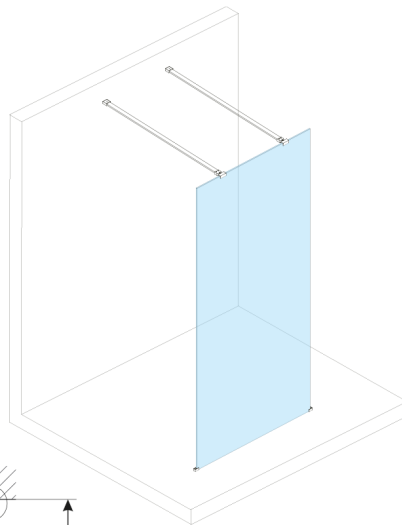

**ESCA WHITE MATT One-piece shower glass panel, freestanding, smoked glass, 1000 mm**

**Order code:** ES1410-07

**Size**

**Width:** 1000 mm

**Height:** 2100 mm

**Properties**

**Warranty:** 3 years

**Technical sheet**

MODEL	A,mm
ES1070,ES1170,ES1270,ES1370,ES1470,ES1570	699
ES1080,ES1180,ES1280,ES1380,ES1480,ES1580	799
ES1090,ES1190,ES1290,ES1390,ES1490,ES1590	899
ES1010,ES1110,ES1210,ES1310,ES1410,ES1510	999
ES1011,ES1111,ES1211,ES1311,ES1411,ES1511	1099
ES1012,ES1112,ES1212,ES1312,ES1412,ES1512	1199
ES1013,ES1113,ES1213,ES1313,ES1413,ES1513	1299
ES1014,ES1114,ES1214,ES1314,ES1414,ES1514	1399
ES1015,ES1115,ES1215,ES1315,ES1415,ES1515	1499