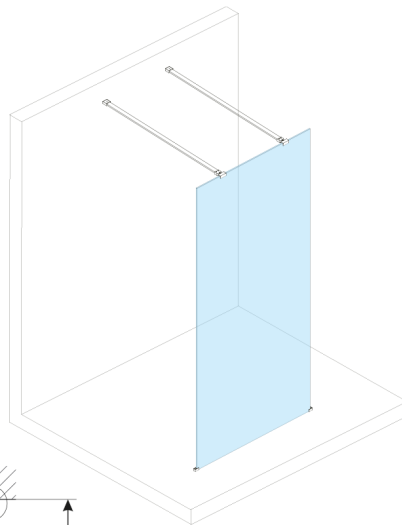

ESCA CHROME One-piece shower glass panel, freestanding, smoked glass, 1000 mm

Order code: ES1410-05

Size

Width: 1000 mm

Height: 2100 mm

Properties

Warranty: 3 years

Technical sheet

MODEL	A,mm
ES1070,ES1170,ES1270,ES1370,ES1470,ES1570	699
ES1080,ES1180,ES1280,ES1380,ES1480,ES1580	799
ES1090,ES1190,ES1290,ES1390,ES1490,ES1590	899
ES1010,ES1110,ES1210,ES1310,ES1410,ES1510	999
ES1011,ES1111,ES1211,ES1311,ES1411,ES1511	1099
ES1012,ES1112,ES1212,ES1312,ES1412,ES1512	1199
ES1013,ES1113,ES1213,ES1313,ES1413,ES1513	1299
ES1014,ES1114,ES1214,ES1314,ES1414,ES1514	1399
ES1015,ES1115,ES1215,ES1315,ES1415,ES1515	1499