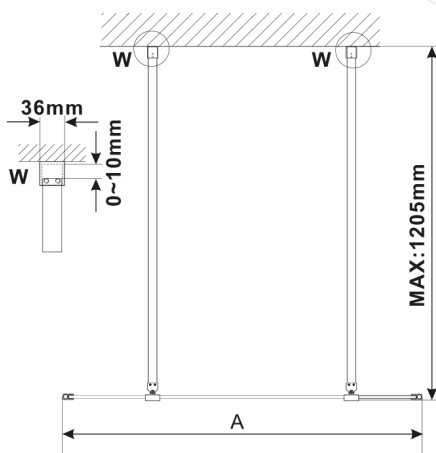

ESCA CHROME One-piece shower glass panel, freestanding, smoked glass, 1000 mm

Order code: ES1410-05

Size

Width: 1000 mm

Height: 2100 mm

Properties

Warranty: 3 years

Technical sheet

MODEL	A,mm
ES1070,ES1170,ES1270,ES1370,ES1470,ES1570	699
ES1080,ES1180,ES1280,ES1380,ES1480,ES1580	799
ES1090,ES1190,ES1290,ES1390,ES1490,ES1590	899
ES1010,ES1110,ES1210,ES1310,ES1410,ES1510	999
ES1011,ES1111,ES1211,ES1311,ES1411,ES1511	1099
ES1012,ES1112,ES1212,ES1312,ES1412,ES1512	1199
ES1013,ES1113,ES1213,ES1313,ES1413,ES1513	1299
ES1014,ES1114,ES1214,ES1314,ES1414,ES1514	1399
ES1015,ES1115,ES1215,ES1315,ES1415,ES1515	1499