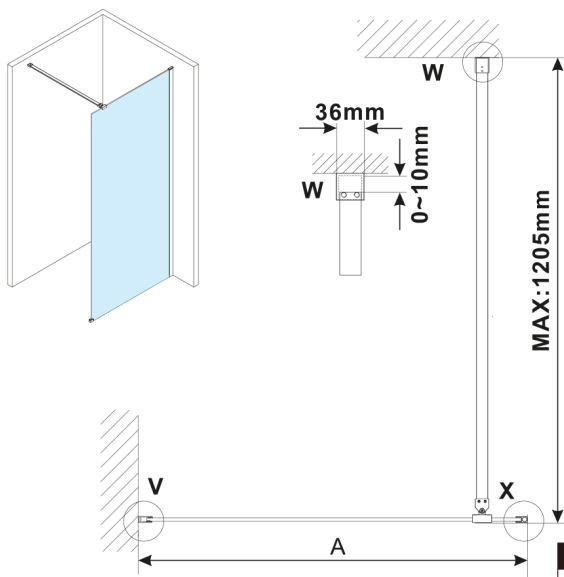

# ESCA CHROME One-piece shower glass panel, wall-mount, smoked matt glass, 900 mm

Order code: ES1490-01

**Size**

Height: 2100 mm  
Depth: 900 mm

**Properties**

Warranty: 2 years

## Technical sheet

MODEL	A,mm
ES1070/ES1170/ES1270/ES1370/ES1470/ES1570	690-705
ES1080/ES1180/ES1280/ES1380/ES1480/ES1580	790-805
ES1090/ES1190/ES1290/ES1390/ES1490/ES1590	890-905
ES1010/ES1110/ES1210/ES1310/ES1410/ES1510	990-1005
ES1011/ES1111/ES1211/ES1311/ES1411/ES1511	1090-1105
ES1012/ES1112/ES1212/ES1312/ES1412/ES1512	1190-1205
ES1013/ES1113/ES1213/ES1313/ES1413/ES1513	1290-1305
ES1014/ES1114/ES1214/ES1314/ES1414/ES1514	1390-1405
ES1015/ES1115/ES1215/ES1315/ES1415/ES1515	1490-1505

MODEL	A,mm
ES1070, ES1170, ES1270, ES1370, ES1470, ES1570	690-705
ES1080, ES1180, ES1280, ES1380, ES1480, ES1580	790-805
ES1090, ES1190, ES1290, ES1390, ES1490, ES1590	890-905
ES1010, ES1110, ES1210, ES1310, ES1410, ES1510	990-1005
ES1011, ES1111, ES1211, ES1311, ES1411, ES1511	1090-1105
ES1012, ES1112, ES1212, ES1312, ES1412, ES1512	1190-1205
ES1013, ES1113, ES1213, ES1313, ES1413, ES1513	1290-1305
ES1014, ES1114, ES1214, ES1314, ES1414, ES1514	1390-1405
ES1015, ES1115, ES1215, ES1315, ES1415, ES1515	1490-1505