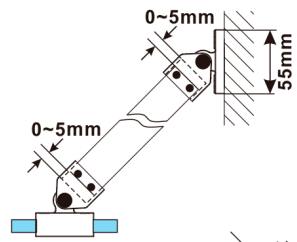

# ESCA CHROME One-piece shower glass panel, wall-mount, smoked matt glass, 900 mm

Order code: ES1490-01

**Size**

Height: 2100 mm  
Depth: 900 mm

**Properties**

Warranty: 2 years

## Technical sheet

MODEL	A,mm
ES1070/ES1170/ES1270/ES1370/ES1470/ES1570	690-705
ES1080/ES1180/ES1280/ES1380/ES1480/ES1580	790-805
ES1090/ES1190/ES1290/ES1390/ES1490/ES1590	890-905
ES1010/ES1110/ES1210/ES1310/ES1410/ES1510	990-1005
ES1011/ES1111/ES1211/ES1311/ES1411/ES1511	1090-1105
ES1012/ES1112/ES1212/ES1312/ES1412/ES1512	1190-1205
ES1013/ES1113/ES1213/ES1313/ES1413/ES1513	1290-1305
ES1014/ES1114/ES1214/ES1314/ES1414/ES1514	1390-1405
ES1015/ES1115/ES1215/ES1315/ES1415/ES1515	1490-1505

MODEL	A,mm
ES1070, ES1170, ES1270, ES1370, ES1470, ES1570	690-705
ES1080, ES1180, ES1280, ES1380, ES1480, ES1580	790-805
ES1090, ES1190, ES1290, ES1390, ES1490, ES1590	890-905
ES1010, ES1110, ES1210, ES1310, ES1410, ES1510	990-1005
ES1011, ES1111, ES1211, ES1311, ES1411, ES1511	1090-1105
ES1012, ES1112, ES1212, ES1312, ES1412, ES1512	1190-1205
ES1013, ES1113, ES1213, ES1313, ES1413, ES1513	1290-1305
ES1014, ES1114, ES1214, ES1314, ES1414, ES1514	1390-1405
ES1015, ES1115, ES1215, ES1315, ES1415, ES1515	1490-1505