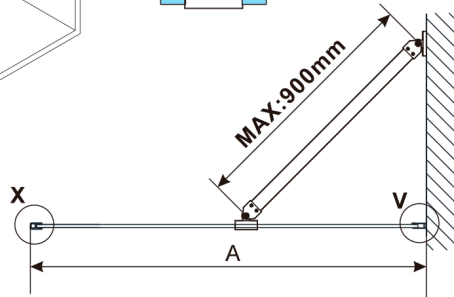

# ESCA CHROME One-piece shower glass panel, wall-mount, smoked matt glass, 900 mm

Order code: ES1490-01

**Size**

Height: 2100 mm  
Depth: 900 mm

**Properties**

Warranty: 2 years

## Technical sheet

MODEL	A,mm
ES1070/ES1170/ES1270/ES1370/ES1470/ES1570	690-705
ES1080/ES1180/ES1280/ES1380/ES1480/ES1580	790-805
ES1090/ES1190/ES1290/ES1390/ES1490/ES1590	890-905
ES1010/ES1110/ES1210/ES1310/ES1410/ES1510	990-1005
ES1011/ES1111/ES1211/ES1311/ES1411/ES1511	1090-1105
ES1012/ES1112/ES1212/ES1312/ES1412/ES1512	1190-1205
ES1013/ES1113/ES1213/ES1313/ES1413/ES1513	1290-1305
ES1014/ES1114/ES1214/ES1314/ES1414/ES1514	1390-1405
ES1015/ES1115/ES1215/ES1315/ES1415/ES1515	1490-1505

MODEL	A,mm
ES1070, ES1170, ES1270, ES1370, ES1470, ES1570	690-705
ES1080, ES1180, ES1280, ES1380, ES1480, ES1580	790-805
ES1090, ES1190, ES1290, ES1390, ES1490, ES1590	890-905
ES1010, ES1110, ES1210, ES1310, ES1410, ES1510	990-1005
ES1011, ES1111, ES1211, ES1311, ES1411, ES1511	1090-1105
ES1012, ES1112, ES1212, ES1312, ES1412, ES1512	1190-1205
ES1013, ES1113, ES1213, ES1313, ES1413, ES1513	1290-1305
ES1014, ES1114, ES1214, ES1314, ES1414, ES1514	1390-1405
ES1015, ES1115, ES1215, ES1315, ES1415, ES1515	1490-1505