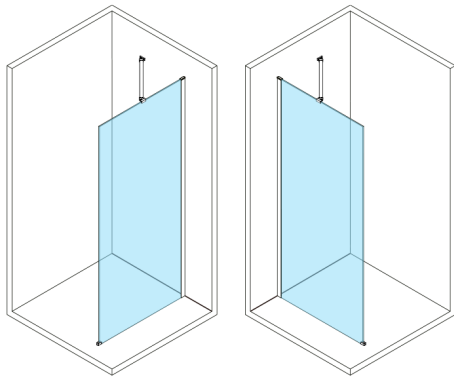

# ESCA CHROME One-piece shower glass panel, wall-mount, smoked matt glass, 900 mm

Order code: ES1490-01

**Size**

Height: 2100 mm  
Depth: 900 mm

**Properties**

Warranty: 2 years

## Technical sheet

MODEL	A,mm
ES1070/ES1170/ES1270/ES1370/ES1470/ES1570	690-705
ES1080/ES1180/ES1280/ES1380/ES1480/ES1580	790-805
ES1090/ES1190/ES1290/ES1390/ES1490/ES1590	890-905
ES1010/ES1110/ES1210/ES1310/ES1410/ES1510	990-1005
ES1011/ES1111/ES1211/ES1311/ES1411/ES1511	1090-1105
ES1012/ES1112/ES1212/ES1312/ES1412/ES1512	1190-1205
ES1013/ES1113/ES1213/ES1313/ES1413/ES1513	1290-1305
ES1014/ES1114/ES1214/ES1314/ES1414/ES1514	1390-1405
ES1015/ES1115/ES1215/ES1315/ES1415/ES1515	1490-1505

MODEL	A,mm
ES1070, ES1170, ES1270, ES1370, ES1470, ES1570	690-705
ES1080, ES1180, ES1280, ES1380, ES1480, ES1580	790-805
ES1090, ES1190, ES1290, ES1390, ES1490, ES1590	890-905
ES1010, ES1110, ES1210, ES1310, ES1410, ES1510	990-1005
ES1011, ES1111, ES1211, ES1311, ES1411, ES1511	1090-1105
ES1012, ES1112, ES1212, ES1312, ES1412, ES1512	1190-1205
ES1013, ES1113, ES1213, ES1313, ES1413, ES1513	1290-1305
ES1014, ES1114, ES1214, ES1314, ES1414, ES1514	1390-1405
ES1015, ES1115, ES1215, ES1315, ES1415, ES1515	1490-1505