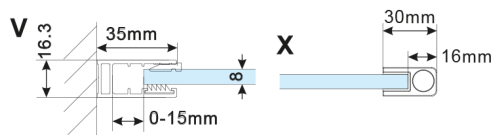

# ESCA CHROME One-piece shower glass panel, wall-mount, smoked matt glass, 900 mm

Order code: ES1490-01

**Size**

Height: 2100 mm  
Depth: 900 mm

**Properties**

Warranty: 2 years

## Technical sheet

MODEL	A,mm
ES1070/ES1170/ES1270/ES1370/ES1470/ES1570	690-705
ES1080/ES1180/ES1280/ES1380/ES1480/ES1580	790-805
ES1090/ES1190/ES1290/ES1390/ES1490/ES1590	890-905
ES1010/ES1110/ES1210/ES1310/ES1410/ES1510	990-1005
ES1011/ES1111/ES1211/ES1311/ES1411/ES1511	1090-1105
ES1012/ES1112/ES1212/ES1312/ES1412/ES1512	1190-1205
ES1013/ES1113/ES1213/ES1313/ES1413/ES1513	1290-1305
ES1014/ES1114/ES1214/ES1314/ES1414/ES1514	1390-1405
ES1015/ES1115/ES1215/ES1315/ES1415/ES1515	1490-1505

MODEL	A,mm
ES1070, ES1170, ES1270, ES1370, ES1470, ES1570	690-705
ES1080, ES1180, ES1280, ES1380, ES1480, ES1580	790-805
ES1090, ES1190, ES1290, ES1390, ES1490, ES1590	890-905
ES1010, ES1110, ES1210, ES1310, ES1410, ES1510	990-1005
ES1011, ES1111, ES1211, ES1311, ES1411, ES1511	1090-1105
ES1012, ES1112, ES1212, ES1312, ES1412, ES1512	1190-1205
ES1013, ES1113, ES1213, ES1313, ES1413, ES1513	1290-1305
ES1014, ES1114, ES1214, ES1314, ES1414, ES1514	1390-1405
ES1015, ES1115, ES1215, ES1315, ES1415, ES1515	1490-1505