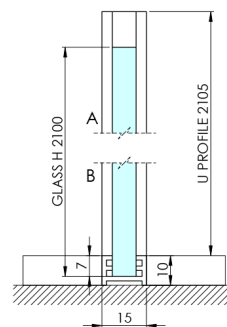

ARCHITEX BLACK MATT Shower Enclosure 1362 mm, smoked matt glass

Order code: AXB140SM

Size

Height: 2100 mm

Depth: 1362 mm

Properties

Warranty: 2 years

Technical sheet

MODEL	K	L	M
ES1070 / ES1170 / ES1270 / ES1370 / ES1570	662	667	672
ES1080 / ES1180 / ES1280 / ES1380 / ES1580	762	767	772
ES1090 / ES1190 / ES1290 / ES1390 / ES1590	862	867	872
ES1010 / ES1110 / ES1210 / ES1310 / ES1510	962	967	972
ES1011 / ES1111 / ES1211 / ES1311 / ES1511	1062	1067	1072
ES1012 / ES1112 / ES1212 / ES1312 / ES1512	1162	1167	1172
ES1013 / ES1113 / ES1213 / ES1313 / ES1513	1262	1267	1272
ES1014 / ES1114 / ES1214 / ES1314 / ES1514	1362	1367	1372