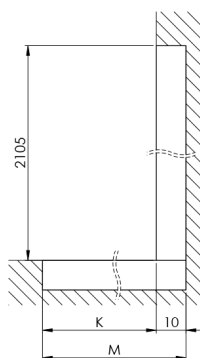

ARCHITEX BLACK MATT Shower Enclosure 1362 mm, smoked matt glass

Order code: AXB140SM

Size

Height: 2100 mm

Depth: 1362 mm

Properties

Warranty: 2 years

Technical sheet

MODEL	K	L	M
ES1070 / ES1170 / ES1270 / ES1370 / ES1570	662	667	672
ES1080 / ES1180 / ES1280 / ES1380 / ES1580	762	767	772
ES1090 / ES1190 / ES1290 / ES1390 / ES1590	862	867	872
ES1010 / ES1110 / ES1210 / ES1310 / ES1510	962	967	972
ES1011 / ES1111 / ES1211 / ES1311 / ES1511	1062	1067	1072
ES1012 / ES1112 / ES1212 / ES1312 / ES1512	1162	1167	1172
ES1013 / ES1113 / ES1213 / ES1313 / ES1513	1262	1267	1272
ES1014 / ES1114 / ES1214 / ES1314 / ES1514	1362	1367	1372