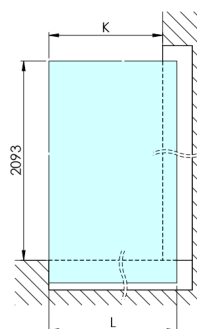

ARCHITEX BLACK MATT Shower Enclosure 1362 mm, smoked matt glass

Order code: AXB140SM

Size

Height: 2100 mm

Depth: 1362 mm

Properties

Warranty: 2 years

Technical sheet

MODEL	K	L	M
ES1070 / ES1170 / ES1270 / ES1370 / ES1570	662	667	672
ES1080 / ES1180 / ES1280 / ES1380 / ES1580	762	767	772
ES1090 / ES1190 / ES1290 / ES1390 / ES1590	862	867	872
ES1010 / ES1110 / ES1210 / ES1310 / ES1510	962	967	972
ES1011 / ES1111 / ES1211 / ES1311 / ES1511	1062	1067	1072
ES1012 / ES1112 / ES1212 / ES1312 / ES1512	1162	1167	1172
ES1013 / ES1113 / ES1213 / ES1313 / ES1513	1262	1267	1272
ES1014 / ES1114 / ES1214 / ES1314 / ES1514	1362	1367	1372