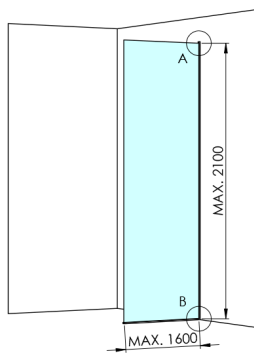

ARCHITEX BLACK MATT Shower Enclosure 1362 mm, smoked matt glass

Order code: AXB140SM

Size

Height: 2100 mm

Depth: 1362 mm

Properties

Warranty: 2 years

Technical sheet

MODEL	K	L	M
ES1070 / ES1170 / ES1270 / ES1370 / ES1570	662	667	672
ES1080 / ES1180 / ES1280 / ES1380 / ES1580	762	767	772
ES1090 / ES1190 / ES1290 / ES1390 / ES1590	862	867	872
ES1010 / ES1110 / ES1210 / ES1310 / ES1510	962	967	972
ES1011 / ES1111 / ES1211 / ES1311 / ES1511	1062	1067	1072
ES1012 / ES1112 / ES1212 / ES1312 / ES1512	1162	1167	1172
ES1013 / ES1113 / ES1213 / ES1313 / ES1513	1262	1267	1272
ES1014 / ES1114 / ES1214 / ES1314 / ES1514	1362	1367	1372