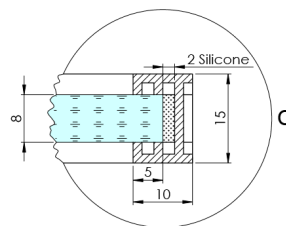

ARCHITEX BLACK MATT Shower Enclosure 1362 mm, smoked matt glass

Order code: AXB140SM

Size

Height: 2100 mm

Depth: 1362 mm

Properties

Warranty: 2 years

Technical sheet

MODEL	K	L	M
ES1070 / ES1170 / ES1270 / ES1370 / ES1570	662	667	672
ES1080 / ES1180 / ES1280 / ES1380 / ES1580	762	767	772
ES1090 / ES1190 / ES1290 / ES1390 / ES1590	862	867	872
ES1010 / ES1110 / ES1210 / ES1310 / ES1510	962	967	972
ES1011 / ES1111 / ES1211 / ES1311 / ES1511	1062	1067	1072
ES1012 / ES1112 / ES1212 / ES1312 / ES1512	1162	1167	1172
ES1013 / ES1113 / ES1213 / ES1313 / ES1513	1262	1267	1272
ES1014 / ES1114 / ES1214 / ES1314 / ES1514	1362	1367	1372