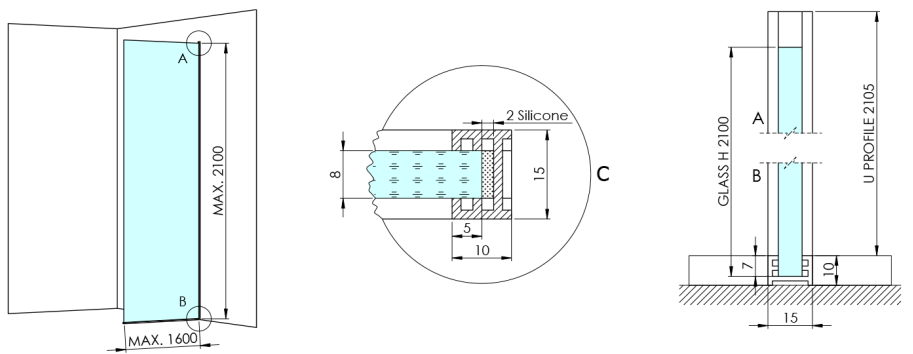

ARCHITEX BLACK MATT Shower Enclosure 962 mm, smoked matt glass

Order code: AXB100SM

Size

Height: 2100 mm

Depth: 962 mm

Properties

Warranty: 2 years

Technical sheet

MODEL	K	L	M
ES1070 / ES1170 / ES1270 / ES1370 / ES1570	662	667	672
ES1080 / ES1180 / ES1280 / ES1380 / ES1580	762	767	772
ES1090 / ES1190 / ES1290 / ES1390 / ES1590	862	867	872
ES1010 / ES1110 / ES1210 / ES1310 / ES1510	962	967	972
ES1011 / ES1111 / ES1211 / ES1311 / ES1511	1062	1067	1072
ES1012 / ES1112 / ES1212 / ES1312 / ES1512	1162	1167	1172
ES1013 / ES1113 / ES1213 / ES1313 / ES1513	1262	1267	1272
ES1014 / ES1114 / ES1214 / ES1314 / ES1514	1362	1367	1372