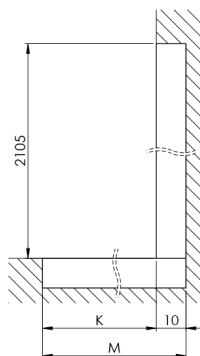

ARCHITEX BLACK MATT Shower Enclosure 962 mm, smoked matt glass

Order code: AXB100SM

Size

Height: 2100 mm

Depth: 962 mm

Properties

Warranty: 2 years

Technical sheet

MODEL	K	L	M
ES1070 / ES1170 / ES1270 / ES1370 / ES1570	662	667	672
ES1080 / ES1180 / ES1280 / ES1380 / ES1580	762	767	772
ES1090 / ES1190 / ES1290 / ES1390 / ES1590	862	867	872
ES1010 / ES1110 / ES1210 / ES1310 / ES1510	962	967	972
ES1011 / ES1111 / ES1211 / ES1311 / ES1511	1062	1067	1072
ES1012 / ES1112 / ES1212 / ES1312 / ES1512	1162	1167	1172
ES1013 / ES1113 / ES1213 / ES1313 / ES1513	1262	1267	1272
ES1014 / ES1114 / ES1214 / ES1314 / ES1514	1362	1367	1372