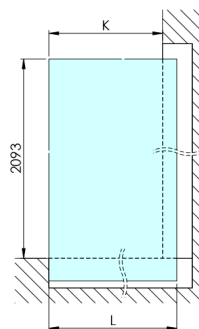

ARCHITEX BLACK MATT Shower Enclosure 962 mm, smoked matt glass

Order code: AXB100SM

Size

Height: 2100 mm

Depth: 962 mm

Properties

Warranty: 2 years

Technical sheet

MODEL	K	L	M
ES1070 / ES1170 / ES1270 / ES1370 / ES1570	662	667	672
ES1080 / ES1180 / ES1280 / ES1380 / ES1580	762	767	772
ES1090 / ES1190 / ES1290 / ES1390 / ES1590	862	867	872
ES1010 / ES1110 / ES1210 / ES1310 / ES1510	962	967	972
ES1011 / ES1111 / ES1211 / ES1311 / ES1511	1062	1067	1072
ES1012 / ES1112 / ES1212 / ES1312 / ES1512	1162	1167	1172
ES1013 / ES1113 / ES1213 / ES1313 / ES1513	1262	1267	1272
ES1014 / ES1114 / ES1214 / ES1314 / ES1514	1362	1367	1372