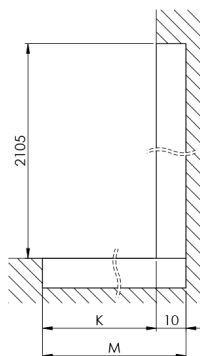

ARCHITEX BLACK MATT Shower Enclosure 662 mm, smoked matt glass

Order code: AXB70SM

Size

Height: 2100 mm

Depth: 662 mm

Properties

Warranty: 2 years

Technical sheet

MODEL	K	L	M
ES1070 / ES1170 / ES1270 / ES1370 / ES1570	662	667	672
ES1080 / ES1180 / ES1280 / ES1380 / ES1580	762	767	772
ES1090 / ES1190 / ES1290 / ES1390 / ES1590	862	867	872
ES1010 / ES1110 / ES1210 / ES1310 / ES1510	962	967	972
ES1011 / ES1111 / ES1211 / ES1311 / ES1511	1062	1067	1072
ES1012 / ES1112 / ES1212 / ES1312 / ES1512	1162	1167	1172
ES1013 / ES1113 / ES1213 / ES1313 / ES1513	1262	1267	1272
ES1014 / ES1114 / ES1214 / ES1314 / ES1514	1362	1367	1372