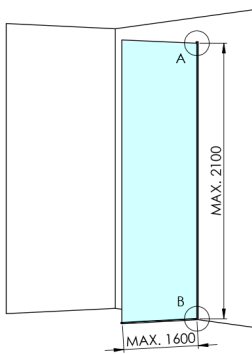

ARCHITEX BLACK MATT Shower Enclosure 662 mm, smoked matt glass

Order code: AXB70SM

Size

Height: 2100 mm

Depth: 662 mm

Properties

Warranty: 2 years

Technical sheet

MODEL	K	L	M
ES1070 / ES1170 / ES1270 / ES1370 / ES1570	662	667	672
ES1080 / ES1180 / ES1280 / ES1380 / ES1580	762	767	772
ES1090 / ES1190 / ES1290 / ES1390 / ES1590	862	867	872
ES1010 / ES1110 / ES1210 / ES1310 / ES1510	962	967	972
ES1011 / ES1111 / ES1211 / ES1311 / ES1511	1062	1067	1072
ES1012 / ES1112 / ES1212 / ES1312 / ES1512	1162	1167	1172
ES1013 / ES1113 / ES1213 / ES1313 / ES1513	1262	1267	1272
ES1014 / ES1114 / ES1214 / ES1314 / ES1514	1362	1367	1372