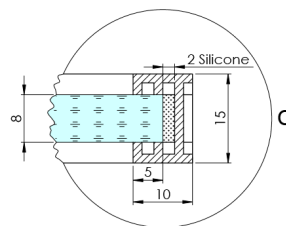

ARCHITEX BLACK MATT Shower Enclosure 662 mm, smoked matt glass

Order code: AXB70SM

Size

Height: 2100 mm

Depth: 662 mm

Properties

Warranty: 2 years

Technical sheet

MODEL	K	L	M
ES1070 / ES1170 / ES1270 / ES1370 / ES1570	662	667	672
ES1080 / ES1180 / ES1280 / ES1380 / ES1580	762	767	772
ES1090 / ES1190 / ES1290 / ES1390 / ES1590	862	867	872
ES1010 / ES1110 / ES1210 / ES1310 / ES1510	962	967	972
ES1011 / ES1111 / ES1211 / ES1311 / ES1511	1062	1067	1072
ES1012 / ES1112 / ES1212 / ES1312 / ES1512	1162	1167	1172
ES1013 / ES1113 / ES1213 / ES1313 / ES1513	1262	1267	1272
ES1014 / ES1114 / ES1214 / ES1314 / ES1514	1362	1367	1372