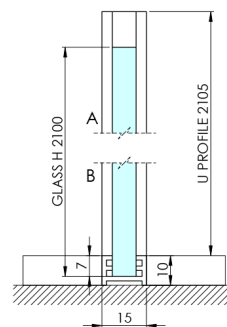

ARCHITEX BLACK MATT Shower Enclosure 662 mm, smoked matt glass

Order code: AXB70SM

Size

Height: 2100 mm

Depth: 662 mm

Properties

Warranty: 2 years

Technical sheet

MODEL	K	L	M
ES1070 / ES1170 / ES1270 / ES1370 / ES1570	662	667	672
ES1080 / ES1180 / ES1280 / ES1380 / ES1580	762	767	772
ES1090 / ES1190 / ES1290 / ES1390 / ES1590	862	867	872
ES1010 / ES1110 / ES1210 / ES1310 / ES1510	962	967	972
ES1011 / ES1111 / ES1211 / ES1311 / ES1511	1062	1067	1072
ES1012 / ES1112 / ES1212 / ES1312 / ES1512	1162	1167	1172
ES1013 / ES1113 / ES1213 / ES1313 / ES1513	1262	1267	1272
ES1014 / ES1114 / ES1214 / ES1314 / ES1514	1362	1367	1372