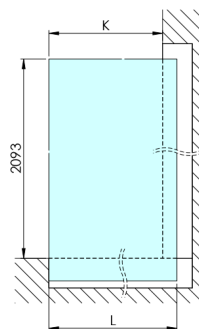

ARCHITEX BLACK MATT Shower Enclosure 662 mm, smoked matt glass

Order code: AXB70SM

Size

Height: 2100 mm

Depth: 662 mm

Properties

Warranty: 2 years

Technical sheet

MODEL	K	L	M
ES1070 / ES1170 / ES1270 / ES1370 / ES1570	662	667	672
ES1080 / ES1180 / ES1280 / ES1380 / ES1580	762	767	772
ES1090 / ES1190 / ES1290 / ES1390 / ES1590	862	867	872
ES1010 / ES1110 / ES1210 / ES1310 / ES1510	962	967	972
ES1011 / ES1111 / ES1211 / ES1311 / ES1511	1062	1067	1072
ES1012 / ES1112 / ES1212 / ES1312 / ES1512	1162	1167	1172
ES1013 / ES1113 / ES1213 / ES1313 / ES1513	1262	1267	1272
ES1014 / ES1114 / ES1214 / ES1314 / ES1514	1362	1367	1372