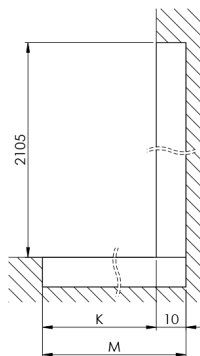

# ARCHITEX BLACK MATT Shower Enclosure 1462 mm, glass Marron

Order code: AXB150MR

**Size**

Height: 2100 mm

Depth: 1462 mm

**Properties**

Warranty: 2 years

## Technical sheet

MODEL	K	L	M
ES1070 / ES1170 / ES1270 / ES1370 / ES1570	662	667	672
ES1080 / ES1180 / ES1280 / ES1380 / ES1580	762	767	772
ES1090 / ES1190 / ES1290 / ES1390 / ES1590	862	867	872
ES1010 / ES1110 / ES1210 / ES1310 / ES1510	962	967	972
ES1011 / ES1111 / ES1211 / ES1311 / ES1511	1062	1067	1072
ES1012 / ES1112 / ES1212 / ES1312 / ES1512	1162	1167	1172
ES1013 / ES1113 / ES1213 / ES1313 / ES1513	1262	1267	1272
ES1014 / ES1114 / ES1214 / ES1314 / ES1514	1362	1367	1372