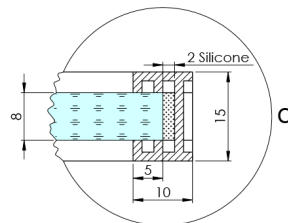

# ARCHITEX BLACK MATT Shower Enclosure 1462 mm, glass Marron

Order code: AXB150MR

**Size**

Height: 2100 mm

Depth: 1462 mm

**Properties**

Warranty: 2 years

## Technical sheet

MODEL	K	L	M
ES1070 / ES1170 / ES1270 / ES1370 / ES1570	662	667	672
ES1080 / ES1180 / ES1280 / ES1380 / ES1580	762	767	772
ES1090 / ES1190 / ES1290 / ES1390 / ES1590	862	867	872
ES1010 / ES1110 / ES1210 / ES1310 / ES1510	962	967	972
ES1011 / ES1111 / ES1211 / ES1311 / ES1511	1062	1067	1072
ES1012 / ES1112 / ES1212 / ES1312 / ES1512	1162	1167	1172
ES1013 / ES1113 / ES1213 / ES1313 / ES1513	1262	1267	1272
ES1014 / ES1114 / ES1214 / ES1314 / ES1514	1362	1367	1372