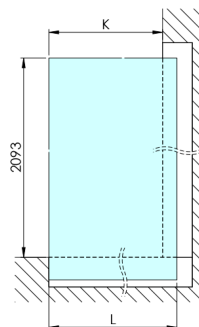

# ARCHITEX BLACK MATT Shower Enclosure 1462 mm, glass Marron

Order code: AXB150MR

**Size**

Height: 2100 mm

Depth: 1462 mm

**Properties**

Warranty: 2 years

## Technical sheet

MODEL	K	L	M
ES1070 / ES1170 / ES1270 / ES1370 / ES1570	662	667	672
ES1080 / ES1180 / ES1280 / ES1380 / ES1580	762	767	772
ES1090 / ES1190 / ES1290 / ES1390 / ES1590	862	867	872
ES1010 / ES1110 / ES1210 / ES1310 / ES1510	962	967	972
ES1011 / ES1111 / ES1211 / ES1311 / ES1511	1062	1067	1072
ES1012 / ES1112 / ES1212 / ES1312 / ES1512	1162	1167	1172
ES1013 / ES1113 / ES1213 / ES1313 / ES1513	1262	1267	1272
ES1014 / ES1114 / ES1214 / ES1314 / ES1514	1362	1367	1372