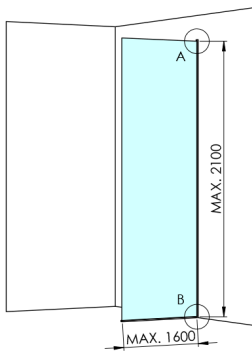

# ARCHITEX BLACK MATT Shower Enclosure 1462 mm, glass Marron

Order code: AXB150MR

**Size**

Height: 2100 mm

Depth: 1462 mm

**Properties**

Warranty: 2 years

## Technical sheet

MODEL	K	L	M
ES1070 / ES1170 / ES1270 / ES1370 / ES1570	662	667	672
ES1080 / ES1180 / ES1280 / ES1380 / ES1580	762	767	772
ES1090 / ES1190 / ES1290 / ES1390 / ES1590	862	867	872
ES1010 / ES1110 / ES1210 / ES1310 / ES1510	962	967	972
ES1011 / ES1111 / ES1211 / ES1311 / ES1511	1062	1067	1072
ES1012 / ES1112 / ES1212 / ES1312 / ES1512	1162	1167	1172
ES1013 / ES1113 / ES1213 / ES1313 / ES1513	1262	1267	1272
ES1014 / ES1114 / ES1214 / ES1314 / ES1514	1362	1367	1372