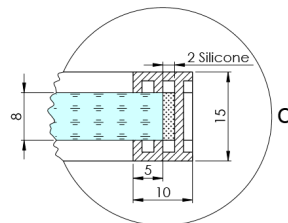

ARCHITEX BLACK MATT shower Enclosure 1362 mm, glass Marron

Order code: AXB140MR

Size

Height: 2100 mm

Depth: 1362 mm

Properties

Warranty: 2 years

Technical sheet

MODEL	K	L	M
ES1070 / ES1170 / ES1270 / ES1370 / ES1570	662	667	672
ES1080 / ES1180 / ES1280 / ES1380 / ES1580	762	767	772
ES1090 / ES1190 / ES1290 / ES1390 / ES1590	862	867	872
ES1010 / ES1110 / ES1210 / ES1310 / ES1510	962	967	972
ES1011 / ES1111 / ES1211 / ES1311 / ES1511	1062	1067	1072
ES1012 / ES1112 / ES1212 / ES1312 / ES1512	1162	1167	1172
ES1013 / ES1113 / ES1213 / ES1313 / ES1513	1262	1267	1272
ES1014 / ES1114 / ES1214 / ES1314 / ES1514	1362	1367	1372