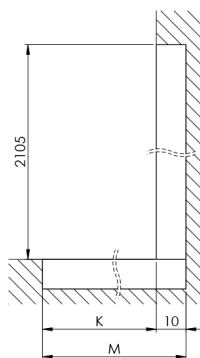

ARCHITEX BLACK MATT shower Enclosure 1362 mm, glass Marron

Order code: AXB140MR

Size

Height: 2100 mm

Depth: 1362 mm

Properties

Warranty: 2 years

Technical sheet

MODEL	K	L	M
ES1070 / ES1170 / ES1270 / ES1370 / ES1570	662	667	672
ES1080 / ES1180 / ES1280 / ES1380 / ES1580	762	767	772
ES1090 / ES1190 / ES1290 / ES1390 / ES1590	862	867	872
ES1010 / ES1110 / ES1210 / ES1310 / ES1510	962	967	972
ES1011 / ES1111 / ES1211 / ES1311 / ES1511	1062	1067	1072
ES1012 / ES1112 / ES1212 / ES1312 / ES1512	1162	1167	1172
ES1013 / ES1113 / ES1213 / ES1313 / ES1513	1262	1267	1272
ES1014 / ES1114 / ES1214 / ES1314 / ES1514	1362	1367	1372