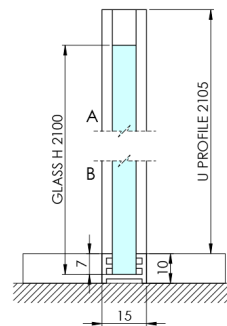

ARCHITEX BLACK MATT shower Enclosure 1362 mm, glass Marron

Order code: AXB140MR

Size

Height: 2100 mm

Depth: 1362 mm

Properties

Warranty: 2 years

Technical sheet

MODEL	K	L	M
ES1070 / ES1170 / ES1270 / ES1370 / ES1570	662	667	672
ES1080 / ES1180 / ES1280 / ES1380 / ES1580	762	767	772
ES1090 / ES1190 / ES1290 / ES1390 / ES1590	862	867	872
ES1010 / ES1110 / ES1210 / ES1310 / ES1510	962	967	972
ES1011 / ES1111 / ES1211 / ES1311 / ES1511	1062	1067	1072
ES1012 / ES1112 / ES1212 / ES1312 / ES1512	1162	1167	1172
ES1013 / ES1113 / ES1213 / ES1313 / ES1513	1262	1267	1272
ES1014 / ES1114 / ES1214 / ES1314 / ES1514	1362	1367	1372