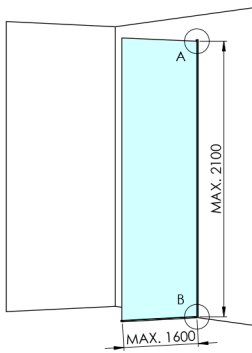

ARCHITEX BLACK MATT shower Enclosure 1362 mm, glass Marron

Order code: AXB140MR

Size

Height: 2100 mm

Depth: 1362 mm

Properties

Warranty: 2 years

Technical sheet

MODEL	K	L	M
ES1070 / ES1170 / ES1270 / ES1370 / ES1570	662	667	672
ES1080 / ES1180 / ES1280 / ES1380 / ES1580	762	767	772
ES1090 / ES1190 / ES1290 / ES1390 / ES1590	862	867	872
ES1010 / ES1110 / ES1210 / ES1310 / ES1510	962	967	972
ES1011 / ES1111 / ES1211 / ES1311 / ES1511	1062	1067	1072
ES1012 / ES1112 / ES1212 / ES1312 / ES1512	1162	1167	1172
ES1013 / ES1113 / ES1213 / ES1313 / ES1513	1262	1267	1272
ES1014 / ES1114 / ES1214 / ES1314 / ES1514	1362	1367	1372