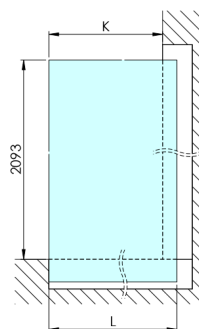

ARCHITEX BLACK MATT shower Enclosure 1362 mm, glass Marron

Order code: AXB140MR

Size

Height: 2100 mm

Depth: 1362 mm

Properties

Warranty: 2 years

Technical sheet

MODEL	K	L	M
ES1070 / ES1170 / ES1270 / ES1370 / ES1570	662	667	672
ES1080 / ES1180 / ES1280 / ES1380 / ES1580	762	767	772
ES1090 / ES1190 / ES1290 / ES1390 / ES1590	862	867	872
ES1010 / ES1110 / ES1210 / ES1310 / ES1510	962	967	972
ES1011 / ES1111 / ES1211 / ES1311 / ES1511	1062	1067	1072
ES1012 / ES1112 / ES1212 / ES1312 / ES1512	1162	1167	1172
ES1013 / ES1113 / ES1213 / ES1313 / ES1513	1262	1267	1272
ES1014 / ES1114 / ES1214 / ES1314 / ES1514	1362	1367	1372