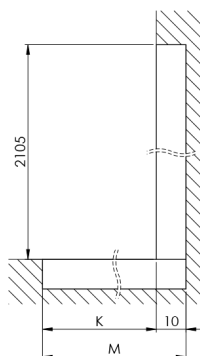

# ARCHITEX BLACK MATT Shower Enclosure 1262 mm, glass Marron

Order code: AXB130MR

**Size**

Height: 2100 mm

Depth: 1262 mm

**Properties**

Warranty: 2 years

## Technical sheet

MODEL	K	L	M
ES1070 / ES1170 / ES1270 / ES1370 / ES1570	662	667	672
ES1080 / ES1180 / ES1280 / ES1380 / ES1580	762	767	772
ES1090 / ES1190 / ES1290 / ES1390 / ES1590	862	867	872
ES1010 / ES1110 / ES1210 / ES1310 / ES1510	962	967	972
ES1011 / ES1111 / ES1211 / ES1311 / ES1511	1062	1067	1072
ES1012 / ES1112 / ES1212 / ES1312 / ES1512	1162	1167	1172
ES1013 / ES1113 / ES1213 / ES1313 / ES1513	1262	1267	1272
ES1014 / ES1114 / ES1214 / ES1314 / ES1514	1362	1367	1372