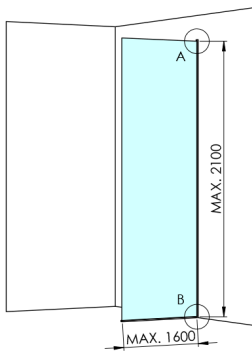

# ARCHITEX BLACK MATT Shower Enclosure 1262 mm, glass Marron

Order code: AXB130MR

**Size**

Height: 2100 mm

Depth: 1262 mm

**Properties**

Warranty: 2 years

## Technical sheet

MODEL	K	L	M
ES1070 / ES1170 / ES1270 / ES1370 / ES1570	662	667	672
ES1080 / ES1180 / ES1280 / ES1380 / ES1580	762	767	772
ES1090 / ES1190 / ES1290 / ES1390 / ES1590	862	867	872
ES1010 / ES1110 / ES1210 / ES1310 / ES1510	962	967	972
ES1011 / ES1111 / ES1211 / ES1311 / ES1511	1062	1067	1072
ES1012 / ES1112 / ES1212 / ES1312 / ES1512	1162	1167	1172
ES1013 / ES1113 / ES1213 / ES1313 / ES1513	1262	1267	1272
ES1014 / ES1114 / ES1214 / ES1314 / ES1514	1362	1367	1372