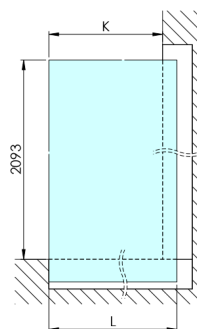

# ARCHITEX BLACK MATT Shower Enclosure 1262 mm, glass Marron

Order code: AXB130MR

**Size**

Height: 2100 mm

Depth: 1262 mm

**Properties**

Warranty: 2 years

## Technical sheet

MODEL	K	L	M
ES1070 / ES1170 / ES1270 / ES1370 / ES1570	662	667	672
ES1080 / ES1180 / ES1280 / ES1380 / ES1580	762	767	772
ES1090 / ES1190 / ES1290 / ES1390 / ES1590	862	867	872
ES1010 / ES1110 / ES1210 / ES1310 / ES1510	962	967	972
ES1011 / ES1111 / ES1211 / ES1311 / ES1511	1062	1067	1072
ES1012 / ES1112 / ES1212 / ES1312 / ES1512	1162	1167	1172
ES1013 / ES1113 / ES1213 / ES1313 / ES1513	1262	1267	1272
ES1014 / ES1114 / ES1214 / ES1314 / ES1514	1362	1367	1372