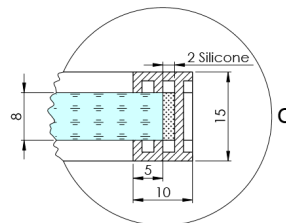

# ARCHITEX BLACK MATT Shower Enclosure 1262 mm, glass Marron

Order code: AXB130MR

**Size**

Height: 2100 mm

Depth: 1262 mm

**Properties**

Warranty: 2 years

## Technical sheet

MODEL	K	L	M
ES1070 / ES1170 / ES1270 / ES1370 / ES1570	662	667	672
ES1080 / ES1180 / ES1280 / ES1380 / ES1580	762	767	772
ES1090 / ES1190 / ES1290 / ES1390 / ES1590	862	867	872
ES1010 / ES1110 / ES1210 / ES1310 / ES1510	962	967	972
ES1011 / ES1111 / ES1211 / ES1311 / ES1511	1062	1067	1072
ES1012 / ES1112 / ES1212 / ES1312 / ES1512	1162	1167	1172
ES1013 / ES1113 / ES1213 / ES1313 / ES1513	1262	1267	1272
ES1014 / ES1114 / ES1214 / ES1314 / ES1514	1362	1367	1372