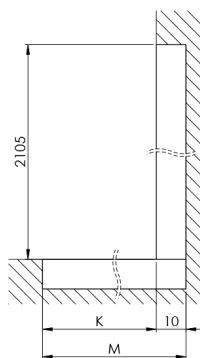

# ARCHITEX BLACK MATT Shower Enclosure 1162 mm, glass Marron

Order code: AXB120MR

**Size**

Height: 2100 mm

Depth: 1162 mm

**Properties**

Warranty: 2 years

## Technical sheet

MODEL	K	L	M
ES1070 / ES1170 / ES1270 / ES1370 / ES1570	662	667	672
ES1080 / ES1180 / ES1280 / ES1380 / ES1580	762	767	772
ES1090 / ES1190 / ES1290 / ES1390 / ES1590	862	867	872
ES1010 / ES1110 / ES1210 / ES1310 / ES1510	962	967	972
ES1011 / ES1111 / ES1211 / ES1311 / ES1511	1062	1067	1072
ES1012 / ES1112 / ES1212 / ES1312 / ES1512	1162	1167	1172
ES1013 / ES1113 / ES1213 / ES1313 / ES1513	1262	1267	1272
ES1014 / ES1114 / ES1214 / ES1314 / ES1514	1362	1367	1372