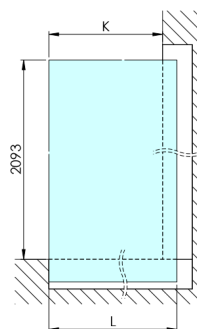

# ARCHITEX BLACK MATT Shower Enclosure 1162 mm, glass Marron

Order code: AXB120MR

**Size**

Height: 2100 mm

Depth: 1162 mm

**Properties**

Warranty: 2 years

## Technical sheet

MODEL	K	L	M
ES1070 / ES1170 / ES1270 / ES1370 / ES1570	662	667	672
ES1080 / ES1180 / ES1280 / ES1380 / ES1580	762	767	772
ES1090 / ES1190 / ES1290 / ES1390 / ES1590	862	867	872
ES1010 / ES1110 / ES1210 / ES1310 / ES1510	962	967	972
ES1011 / ES1111 / ES1211 / ES1311 / ES1511	1062	1067	1072
ES1012 / ES1112 / ES1212 / ES1312 / ES1512	1162	1167	1172
ES1013 / ES1113 / ES1213 / ES1313 / ES1513	1262	1267	1272
ES1014 / ES1114 / ES1214 / ES1314 / ES1514	1362	1367	1372