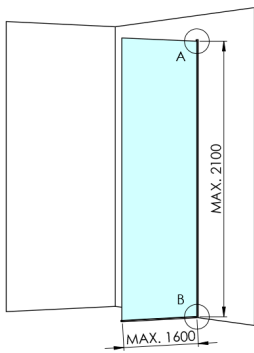

# ARCHITEX BLACK MATT Shower Enclosure 1162 mm, glass Marron

Order code: AXB120MR

**Size**

Height: 2100 mm

Depth: 1162 mm

**Properties**

Warranty: 2 years

## Technical sheet

MODEL	K	L	M
ES1070 / ES1170 / ES1270 / ES1370 / ES1570	662	667	672
ES1080 / ES1180 / ES1280 / ES1380 / ES1580	762	767	772
ES1090 / ES1190 / ES1290 / ES1390 / ES1590	862	867	872
ES1010 / ES1110 / ES1210 / ES1310 / ES1510	962	967	972
ES1011 / ES1111 / ES1211 / ES1311 / ES1511	1062	1067	1072
ES1012 / ES1112 / ES1212 / ES1312 / ES1512	1162	1167	1172
ES1013 / ES1113 / ES1213 / ES1313 / ES1513	1262	1267	1272
ES1014 / ES1114 / ES1214 / ES1314 / ES1514	1362	1367	1372