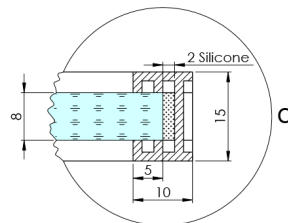

# ARCHITEX BLACK MATT Shower Enclosure 1162 mm, glass Marron

Order code: AXB120MR

**Size**

Height: 2100 mm

Depth: 1162 mm

**Properties**

Warranty: 2 years

## Technical sheet

MODEL	K	L	M
ES1070 / ES1170 / ES1270 / ES1370 / ES1570	662	667	672
ES1080 / ES1180 / ES1280 / ES1380 / ES1580	762	767	772
ES1090 / ES1190 / ES1290 / ES1390 / ES1590	862	867	872
ES1010 / ES1110 / ES1210 / ES1310 / ES1510	962	967	972
ES1011 / ES1111 / ES1211 / ES1311 / ES1511	1062	1067	1072
ES1012 / ES1112 / ES1212 / ES1312 / ES1512	1162	1167	1172
ES1013 / ES1113 / ES1213 / ES1313 / ES1513	1262	1267	1272
ES1014 / ES1114 / ES1214 / ES1314 / ES1514	1362	1367	1372