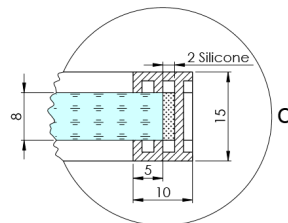

ARCHITEX BLACK MATT Shower Enclosure 1062 mm, glass Marron

Order code: AXB110MR

Size

Height: 2100 mm

Depth: 1062 mm

Properties

Warranty: 2 years

Technical sheet

MODEL	K	L	M
ES1070 / ES1170 / ES1270 / ES1370 / ES1570	662	667	672
ES1080 / ES1180 / ES1280 / ES1380 / ES1580	762	767	772
ES1090 / ES1190 / ES1290 / ES1390 / ES1590	862	867	872
ES1010 / ES1110 / ES1210 / ES1310 / ES1510	962	967	972
ES1011 / ES1111 / ES1211 / ES1311 / ES1511	1062	1067	1072
ES1012 / ES1112 / ES1212 / ES1312 / ES1512	1162	1167	1172
ES1013 / ES1113 / ES1213 / ES1313 / ES1513	1262	1267	1272
ES1014 / ES1114 / ES1214 / ES1314 / ES1514	1362	1367	1372