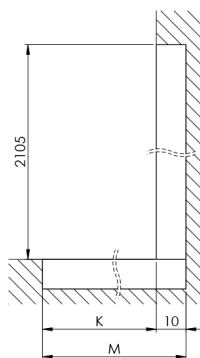

ARCHITEX BLACK MATT Shower Enclosure 1062 mm, glass Marron

Order code: AXB110MR

Size

Height: 2100 mm

Depth: 1062 mm

Properties

Warranty: 2 years

Technical sheet

MODEL	K	L	M
ES1070 / ES1170 / ES1270 / ES1370 / ES1570	662	667	672
ES1080 / ES1180 / ES1280 / ES1380 / ES1580	762	767	772
ES1090 / ES1190 / ES1290 / ES1390 / ES1590	862	867	872
ES1010 / ES1110 / ES1210 / ES1310 / ES1510	962	967	972
ES1011 / ES1111 / ES1211 / ES1311 / ES1511	1062	1067	1072
ES1012 / ES1112 / ES1212 / ES1312 / ES1512	1162	1167	1172
ES1013 / ES1113 / ES1213 / ES1313 / ES1513	1262	1267	1272
ES1014 / ES1114 / ES1214 / ES1314 / ES1514	1362	1367	1372