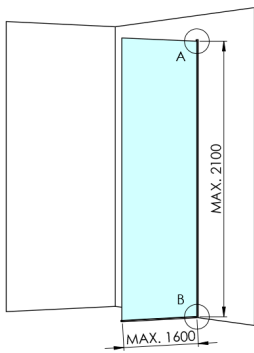

ARCHITEX BLACK MATT Shower Enclosure 1062 mm, glass Marron

Order code: AXB110MR

Size

Height: 2100 mm

Depth: 1062 mm

Properties

Warranty: 2 years

Technical sheet

MODEL	K	L	M
ES1070 / ES1170 / ES1270 / ES1370 / ES1570	662	667	672
ES1080 / ES1180 / ES1280 / ES1380 / ES1580	762	767	772
ES1090 / ES1190 / ES1290 / ES1390 / ES1590	862	867	872
ES1010 / ES1110 / ES1210 / ES1310 / ES1510	962	967	972
ES1011 / ES1111 / ES1211 / ES1311 / ES1511	1062	1067	1072
ES1012 / ES1112 / ES1212 / ES1312 / ES1512	1162	1167	1172
ES1013 / ES1113 / ES1213 / ES1313 / ES1513	1262	1267	1272
ES1014 / ES1114 / ES1214 / ES1314 / ES1514	1362	1367	1372