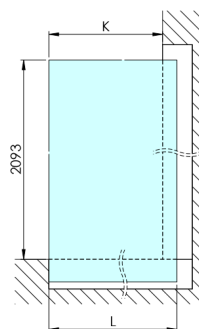

ARCHITEX BLACK MATT Shower Enclosure 1062 mm, glass Marron

Order code: AXB110MR

Size

Height: 2100 mm

Depth: 1062 mm

Properties

Warranty: 2 years

Technical sheet

MODEL	K	L	M
ES1070 / ES1170 / ES1270 / ES1370 / ES1570	662	667	672
ES1080 / ES1180 / ES1280 / ES1380 / ES1580	762	767	772
ES1090 / ES1190 / ES1290 / ES1390 / ES1590	862	867	872
ES1010 / ES1110 / ES1210 / ES1310 / ES1510	962	967	972
ES1011 / ES1111 / ES1211 / ES1311 / ES1511	1062	1067	1072
ES1012 / ES1112 / ES1212 / ES1312 / ES1512	1162	1167	1172
ES1013 / ES1113 / ES1213 / ES1313 / ES1513	1262	1267	1272
ES1014 / ES1114 / ES1214 / ES1314 / ES1514	1362	1367	1372