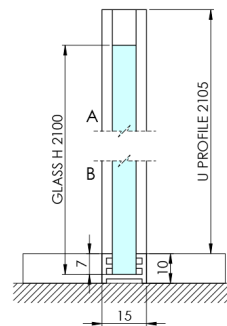

ARCHITEX BLACK MATT Shower Enclosure 1062 mm, glass Marron

Order code: AXB110MR

Size

Height: 2100 mm

Depth: 1062 mm

Properties

Warranty: 2 years

Technical sheet

MODEL	K	L	M
ES1070 / ES1170 / ES1270 / ES1370 / ES1570	662	667	672
ES1080 / ES1180 / ES1280 / ES1380 / ES1580	762	767	772
ES1090 / ES1190 / ES1290 / ES1390 / ES1590	862	867	872
ES1010 / ES1110 / ES1210 / ES1310 / ES1510	962	967	972
ES1011 / ES1111 / ES1211 / ES1311 / ES1511	1062	1067	1072
ES1012 / ES1112 / ES1212 / ES1312 / ES1512	1162	1167	1172
ES1013 / ES1113 / ES1213 / ES1313 / ES1513	1262	1267	1272
ES1014 / ES1114 / ES1214 / ES1314 / ES1514	1362	1367	1372