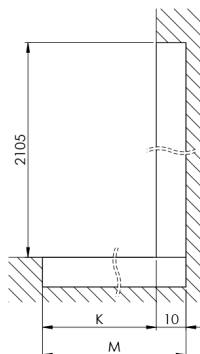

## ARCHITEX BLACK MATT Shower Enclosure 962 mm, glass Marron

Order code: AXB100MR

### Size

Height: 2100 mm

Depth: 962 mm

## Technical sheet

MODEL	K	L	M
ES1070 / ES1170 / ES1270 / ES1370 / ES1570	662	667	672
ES1080 / ES1180 / ES1280 / ES1380 / ES1580	762	767	772
ES1090 / ES1190 / ES1290 / ES1390 / ES1590	862	867	872
ES1010 / ES1110 / ES1210 / ES1310 / ES1510	962	967	972
ES1011 / ES1111 / ES1211 / ES1311 / ES1511	1062	1067	1072
ES1012 / ES1112 / ES1212 / ES1312 / ES1512	1162	1167	1172
ES1013 / ES1113 / ES1213 / ES1313 / ES1513	1262	1267	1272
ES1014 / ES1114 / ES1214 / ES1314 / ES1514	1362	1367	1372