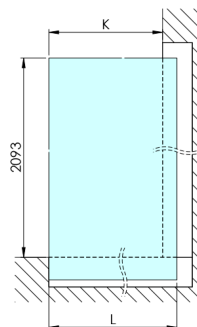

## ARCHITEX BLACK MATT Shower Enclosure 962 mm, glass Marron

Order code: AXB100MR

### Size

Height: 2100 mm

Depth: 962 mm

## Technical sheet

MODEL	K	L	M
ES1070 / ES1170 / ES1270 / ES1370 / ES1570	662	667	672
ES1080 / ES1180 / ES1280 / ES1380 / ES1580	762	767	772
ES1090 / ES1190 / ES1290 / ES1390 / ES1590	862	867	872
ES1010 / ES1110 / ES1210 / ES1310 / ES1510	962	967	972
ES1011 / ES1111 / ES1211 / ES1311 / ES1511	1062	1067	1072
ES1012 / ES1112 / ES1212 / ES1312 / ES1512	1162	1167	1172
ES1013 / ES1113 / ES1213 / ES1313 / ES1513	1262	1267	1272
ES1014 / ES1114 / ES1214 / ES1314 / ES1514	1362	1367	1372