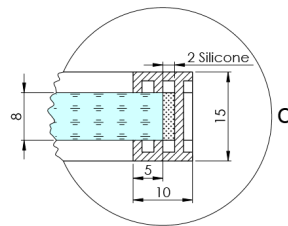

ARCHITEX BLACK MATT Shower Enclosure 862 mm, glass Marron

Order code: AXB90MR

Size

Height: 2100 mm

Depth: 862 mm

Properties

Warranty: 2 years

Technical sheet

MODEL	K	L	M
ES1070 / ES1170 / ES1270 / ES1370 / ES1570	662	667	672
ES1080 / ES1180 / ES1280 / ES1380 / ES1580	762	767	772
ES1090 / ES1190 / ES1290 / ES1390 / ES1590	862	867	872
ES1010 / ES1110 / ES1210 / ES1310 / ES1510	962	967	972
ES1011 / ES1111 / ES1211 / ES1311 / ES1511	1062	1067	1072
ES1012 / ES1112 / ES1212 / ES1312 / ES1512	1162	1167	1172
ES1013 / ES1113 / ES1213 / ES1313 / ES1513	1262	1267	1272
ES1014 / ES1114 / ES1214 / ES1314 / ES1514	1362	1367	1372