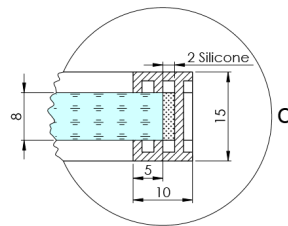

ARCHITEX BLACK MATT Shower Enclosure 762 mm, glass Marron

Order code: AXB80MR

Size

Height: 2100 mm

Depth: 762 mm

Properties

Warranty: 2 years

Technical sheet

MODEL	K	L	M
ES1070 / ES1170 / ES1270 / ES1370 / ES1570	662	667	672
ES1080 / ES1180 / ES1280 / ES1380 / ES1580	762	767	772
ES1090 / ES1190 / ES1290 / ES1390 / ES1590	862	867	872
ES1010 / ES1110 / ES1210 / ES1310 / ES1510	962	967	972
ES1011 / ES1111 / ES1211 / ES1311 / ES1511	1062	1067	1072
ES1012 / ES1112 / ES1212 / ES1312 / ES1512	1162	1167	1172
ES1013 / ES1113 / ES1213 / ES1313 / ES1513	1262	1267	1272
ES1014 / ES1114 / ES1214 / ES1314 / ES1514	1362	1367	1372