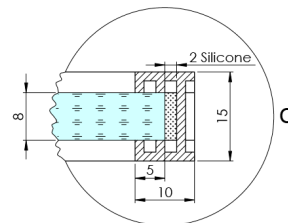

ARCHITEX BLACK MATT Shower Enclosure 1462 mm, matt glass

Order code: AXB150MT

Size

Height: 2100 mm

Depth: 1462 mm

Properties

Warranty: 2 years

Technical sheet

MODEL	K	L	M
ES1070 / ES1170 / ES1270 / ES1370 / ES1570	662	667	672
ES1080 / ES1180 / ES1280 / ES1380 / ES1580	762	767	772
ES1090 / ES1190 / ES1290 / ES1390 / ES1590	862	867	872
ES1010 / ES1110 / ES1210 / ES1310 / ES1510	962	967	972
ES1011 / ES1111 / ES1211 / ES1311 / ES1511	1062	1067	1072
ES1012 / ES1112 / ES1212 / ES1312 / ES1512	1162	1167	1172
ES1013 / ES1113 / ES1213 / ES1313 / ES1513	1262	1267	1272
ES1014 / ES1114 / ES1214 / ES1314 / ES1514	1362	1367	1372