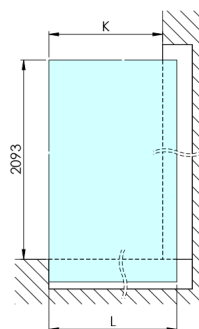

ARCHITEX BLACK MATT Shower Enclosure 1462 mm, matt glass

Order code: AXB150MT

Size

Height: 2100 mm

Depth: 1462 mm

Properties

Warranty: 2 years

Technical sheet

MODEL	K	L	M
ES1070 / ES1170 / ES1270 / ES1370 / ES1570	662	667	672
ES1080 / ES1180 / ES1280 / ES1380 / ES1580	762	767	772
ES1090 / ES1190 / ES1290 / ES1390 / ES1590	862	867	872
ES1010 / ES1110 / ES1210 / ES1310 / ES1510	962	967	972
ES1011 / ES1111 / ES1211 / ES1311 / ES1511	1062	1067	1072
ES1012 / ES1112 / ES1212 / ES1312 / ES1512	1162	1167	1172
ES1013 / ES1113 / ES1213 / ES1313 / ES1513	1262	1267	1272
ES1014 / ES1114 / ES1214 / ES1314 / ES1514	1362	1367	1372