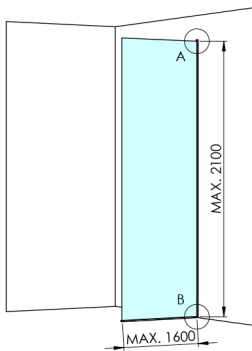

ARCHITEX BLACK MATT Shower Enclosure 1462 mm, matt glass

Order code: AXB150MT

Size

Height: 2100 mm

Depth: 1462 mm

Properties

Warranty: 2 years

Technical sheet

MODEL	K	L	M
ES1070 / ES1170 / ES1270 / ES1370 / ES1570	662	667	672
ES1080 / ES1180 / ES1280 / ES1380 / ES1580	762	767	772
ES1090 / ES1190 / ES1290 / ES1390 / ES1590	862	867	872
ES1010 / ES1110 / ES1210 / ES1310 / ES1510	962	967	972
ES1011 / ES1111 / ES1211 / ES1311 / ES1511	1062	1067	1072
ES1012 / ES1112 / ES1212 / ES1312 / ES1512	1162	1167	1172
ES1013 / ES1113 / ES1213 / ES1313 / ES1513	1262	1267	1272
ES1014 / ES1114 / ES1214 / ES1314 / ES1514	1362	1367	1372