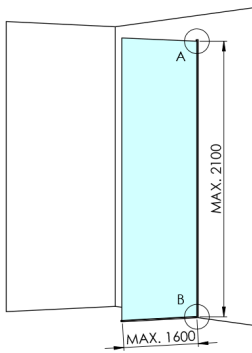

ARCHITEX BLACK MATT Shower Enclosure 1262 mm, matt glass

Order code: AXB130MT

Size

Height: 2100 mm

Depth: 1262 mm

Properties

Warranty: 2 years

Technical sheet

MODEL	K	L	M
ES1070 / ES1170 / ES1270 / ES1370 / ES1570	662	667	672
ES1080 / ES1180 / ES1280 / ES1380 / ES1580	762	767	772
ES1090 / ES1190 / ES1290 / ES1390 / ES1590	862	867	872
ES1010 / ES1110 / ES1210 / ES1310 / ES1510	962	967	972
ES1011 / ES1111 / ES1211 / ES1311 / ES1511	1062	1067	1072
ES1012 / ES1112 / ES1212 / ES1312 / ES1512	1162	1167	1172
ES1013 / ES1113 / ES1213 / ES1313 / ES1513	1262	1267	1272
ES1014 / ES1114 / ES1214 / ES1314 / ES1514	1362	1367	1372