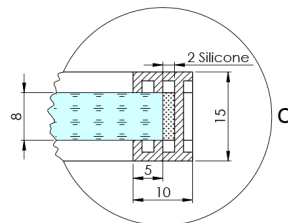

ARCHITEX BLACK MATT Shower Enclosure 1262 mm, matt glass

Order code: AXB130MT

Size

Height: 2100 mm

Depth: 1262 mm

Properties

Warranty: 2 years

Technical sheet

MODEL	K	L	M
ES1070 / ES1170 / ES1270 / ES1370 / ES1570	662	667	672
ES1080 / ES1180 / ES1280 / ES1380 / ES1580	762	767	772
ES1090 / ES1190 / ES1290 / ES1390 / ES1590	862	867	872
ES1010 / ES1110 / ES1210 / ES1310 / ES1510	962	967	972
ES1011 / ES1111 / ES1211 / ES1311 / ES1511	1062	1067	1072
ES1012 / ES1112 / ES1212 / ES1312 / ES1512	1162	1167	1172
ES1013 / ES1113 / ES1213 / ES1313 / ES1513	1262	1267	1272
ES1014 / ES1114 / ES1214 / ES1314 / ES1514	1362	1367	1372