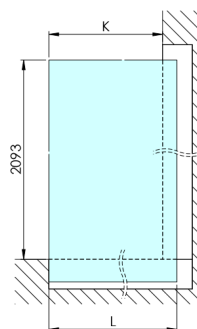

ARCHITEX BLACK MATT Shower Enclosure 1262 mm, matt glass

Order code: AXB130MT

Size

Height: 2100 mm

Depth: 1262 mm

Properties

Warranty: 2 years

Technical sheet

MODEL	K	L	M
ES1070 / ES1170 / ES1270 / ES1370 / ES1570	662	667	672
ES1080 / ES1180 / ES1280 / ES1380 / ES1580	762	767	772
ES1090 / ES1190 / ES1290 / ES1390 / ES1590	862	867	872
ES1010 / ES1110 / ES1210 / ES1310 / ES1510	962	967	972
ES1011 / ES1111 / ES1211 / ES1311 / ES1511	1062	1067	1072
ES1012 / ES1112 / ES1212 / ES1312 / ES1512	1162	1167	1172
ES1013 / ES1113 / ES1213 / ES1313 / ES1513	1262	1267	1272
ES1014 / ES1114 / ES1214 / ES1314 / ES1514	1362	1367	1372