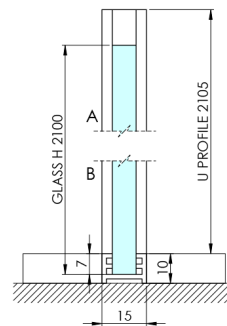

ARCHITEX BLACK MATT Shower Enclosure 1262 mm, matt glass

Order code: AXB130MT

Size

Height: 2100 mm

Depth: 1262 mm

Properties

Warranty: 2 years

Technical sheet

MODEL	K	L	M
ES1070 / ES1170 / ES1270 / ES1370 / ES1570	662	667	672
ES1080 / ES1180 / ES1280 / ES1380 / ES1580	762	767	772
ES1090 / ES1190 / ES1290 / ES1390 / ES1590	862	867	872
ES1010 / ES1110 / ES1210 / ES1310 / ES1510	962	967	972
ES1011 / ES1111 / ES1211 / ES1311 / ES1511	1062	1067	1072
ES1012 / ES1112 / ES1212 / ES1312 / ES1512	1162	1167	1172
ES1013 / ES1113 / ES1213 / ES1313 / ES1513	1262	1267	1272
ES1014 / ES1114 / ES1214 / ES1314 / ES1514	1362	1367	1372