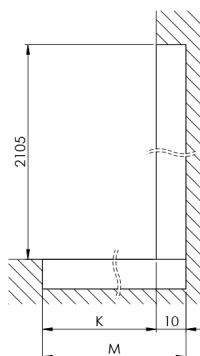

ARCHITEX BLACK MATT Shower Enclosure 1262 mm, matt glass

Order code: AXB130MT

Size

Height: 2100 mm

Depth: 1262 mm

Properties

Warranty: 2 years

Technical sheet

MODEL	K	L	M
ES1070 / ES1170 / ES1270 / ES1370 / ES1570	662	667	672
ES1080 / ES1180 / ES1280 / ES1380 / ES1580	762	767	772
ES1090 / ES1190 / ES1290 / ES1390 / ES1590	862	867	872
ES1010 / ES1110 / ES1210 / ES1310 / ES1510	962	967	972
ES1011 / ES1111 / ES1211 / ES1311 / ES1511	1062	1067	1072
ES1012 / ES1112 / ES1212 / ES1312 / ES1512	1162	1167	1172
ES1013 / ES1113 / ES1213 / ES1313 / ES1513	1262	1267	1272
ES1014 / ES1114 / ES1214 / ES1314 / ES1514	1362	1367	1372