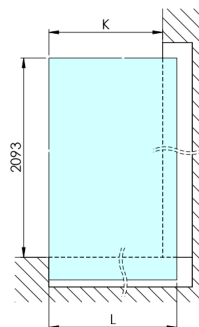

ARCHITEX BLACK MATT Shower Enclosure 962 mm, matt glass

Order code: AXB100MT

Size

Height: 2100 mm

Depth: 962 mm

Properties

Warranty: 2 years

Technical sheet

MODEL	K	L	M
ES1070 / ES1170 / ES1270 / ES1370 / ES1570	662	667	672
ES1080 / ES1180 / ES1280 / ES1380 / ES1580	762	767	772
ES1090 / ES1190 / ES1290 / ES1390 / ES1590	862	867	872
ES1010 / ES1110 / ES1210 / ES1310 / ES1510	962	967	972
ES1011 / ES1111 / ES1211 / ES1311 / ES1511	1062	1067	1072
ES1012 / ES1112 / ES1212 / ES1312 / ES1512	1162	1167	1172
ES1013 / ES1113 / ES1213 / ES1313 / ES1513	1262	1267	1272
ES1014 / ES1114 / ES1214 / ES1314 / ES1514	1362	1367	1372