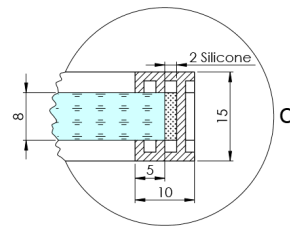

ARCHITEX BLACK MATT Shower Enclosure 962 mm, matt glass

Order code: AXB100MT

Size

Height: 2100 mm

Depth: 962 mm

Properties

Warranty: 2 years

Technical sheet

MODEL	K	L	M
ES1070 / ES1170 / ES1270 / ES1370 / ES1570	662	667	672
ES1080 / ES1180 / ES1280 / ES1380 / ES1580	762	767	772
ES1090 / ES1190 / ES1290 / ES1390 / ES1590	862	867	872
ES1010 / ES1110 / ES1210 / ES1310 / ES1510	962	967	972
ES1011 / ES1111 / ES1211 / ES1311 / ES1511	1062	1067	1072
ES1012 / ES1112 / ES1212 / ES1312 / ES1512	1162	1167	1172
ES1013 / ES1113 / ES1213 / ES1313 / ES1513	1262	1267	1272
ES1014 / ES1114 / ES1214 / ES1314 / ES1514	1362	1367	1372