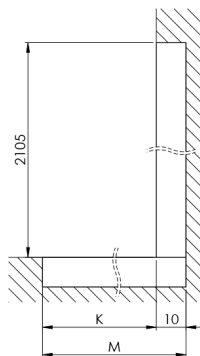

ARCHITEX BLACK MATT Shower Enclosure 962 mm, matt glass

Order code: AXB100MT

Size

Height: 2100 mm

Depth: 962 mm

Properties

Warranty: 2 years

Technical sheet

MODEL	K	L	M
ES1070 / ES1170 / ES1270 / ES1370 / ES1570	662	667	672
ES1080 / ES1180 / ES1280 / ES1380 / ES1580	762	767	772
ES1090 / ES1190 / ES1290 / ES1390 / ES1590	862	867	872
ES1010 / ES1110 / ES1210 / ES1310 / ES1510	962	967	972
ES1011 / ES1111 / ES1211 / ES1311 / ES1511	1062	1067	1072
ES1012 / ES1112 / ES1212 / ES1312 / ES1512	1162	1167	1172
ES1013 / ES1113 / ES1213 / ES1313 / ES1513	1262	1267	1272
ES1014 / ES1114 / ES1214 / ES1314 / ES1514	1362	1367	1372