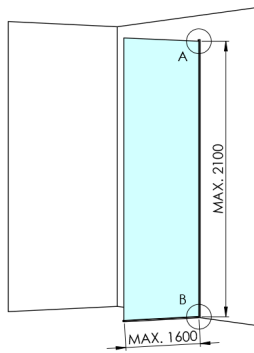

ARCHITEX BLACK MATT Shower Enclosure 962 mm, matt glass

Order code: AXB100MT

Size

Height: 2100 mm

Depth: 962 mm

Properties

Warranty: 2 years

Technical sheet

MODEL	K	L	M
ES1070 / ES1170 / ES1270 / ES1370 / ES1570	662	667	672
ES1080 / ES1180 / ES1280 / ES1380 / ES1580	762	767	772
ES1090 / ES1190 / ES1290 / ES1390 / ES1590	862	867	872
ES1010 / ES1110 / ES1210 / ES1310 / ES1510	962	967	972
ES1011 / ES1111 / ES1211 / ES1311 / ES1511	1062	1067	1072
ES1012 / ES1112 / ES1212 / ES1312 / ES1512	1162	1167	1172
ES1013 / ES1113 / ES1213 / ES1313 / ES1513	1262	1267	1272
ES1014 / ES1114 / ES1214 / ES1314 / ES1514	1362	1367	1372