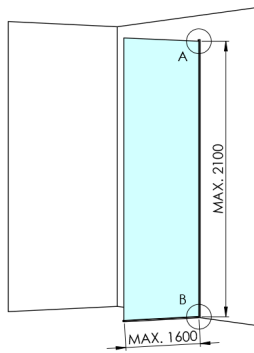

ARCHITEX BLACK MATT Shower Enclosure 862 mm, matt glass

Order code: AXB90MT

Size

Height: 2100 mm

Depth: 862 mm

Properties

Warranty: 2 years

Technical sheet

MODEL	K	L	M
ES1070 / ES1170 / ES1270 / ES1370 / ES1570	662	667	672
ES1080 / ES1180 / ES1280 / ES1380 / ES1580	762	767	772
ES1090 / ES1190 / ES1290 / ES1390 / ES1590	862	867	872
ES1010 / ES1110 / ES1210 / ES1310 / ES1510	962	967	972
ES1011 / ES1111 / ES1211 / ES1311 / ES1511	1062	1067	1072
ES1012 / ES1112 / ES1212 / ES1312 / ES1512	1162	1167	1172
ES1013 / ES1113 / ES1213 / ES1313 / ES1513	1262	1267	1272
ES1014 / ES1114 / ES1214 / ES1314 / ES1514	1362	1367	1372