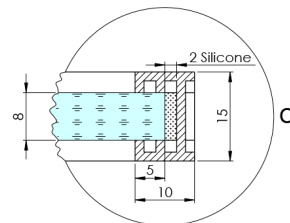

ARCHITEX BLACK MATT Shower Enclosure 862 mm, matt glass

Order code: AXB90MT

Size

Height: 2100 mm

Depth: 862 mm

Properties

Warranty: 2 years

Technical sheet

MODEL	K	L	M
ES1070 / ES1170 / ES1270 / ES1370 / ES1570	662	667	672
ES1080 / ES1180 / ES1280 / ES1380 / ES1580	762	767	772
ES1090 / ES1190 / ES1290 / ES1390 / ES1590	862	867	872
ES1010 / ES1110 / ES1210 / ES1310 / ES1510	962	967	972
ES1011 / ES1111 / ES1211 / ES1311 / ES1511	1062	1067	1072
ES1012 / ES1112 / ES1212 / ES1312 / ES1512	1162	1167	1172
ES1013 / ES1113 / ES1213 / ES1313 / ES1513	1262	1267	1272
ES1014 / ES1114 / ES1214 / ES1314 / ES1514	1362	1367	1372