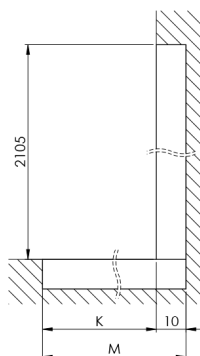

ARCHITEX BLACK MATT Shower Enclosure 662 mm, matt glass

Order code: AXB70MT

Size

Height: 2100 mm

Depth: 662 mm

Properties

Warranty: 2 years

Technical sheet

MODEL	K	L	M
ES1070 / ES1170 / ES1270 / ES1370 / ES1570	662	667	672
ES1080 / ES1180 / ES1280 / ES1380 / ES1580	762	767	772
ES1090 / ES1190 / ES1290 / ES1390 / ES1590	862	867	872
ES1010 / ES1110 / ES1210 / ES1310 / ES1510	962	967	972
ES1011 / ES1111 / ES1211 / ES1311 / ES1511	1062	1067	1072
ES1012 / ES1112 / ES1212 / ES1312 / ES1512	1162	1167	1172
ES1013 / ES1113 / ES1213 / ES1313 / ES1513	1262	1267	1272
ES1014 / ES1114 / ES1214 / ES1314 / ES1514	1362	1367	1372