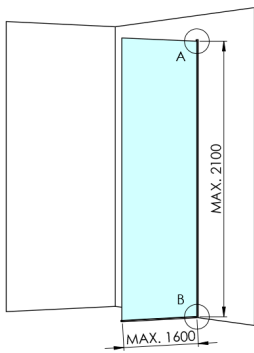

ARCHITEX BLACK MATT Shower Enclosure 662 mm, matt glass

Order code: AXB70MT

Size

Height: 2100 mm

Depth: 662 mm

Properties

Warranty: 2 years

Technical sheet

MODEL	K	L	M
ES1070 / ES1170 / ES1270 / ES1370 / ES1570	662	667	672
ES1080 / ES1180 / ES1280 / ES1380 / ES1580	762	767	772
ES1090 / ES1190 / ES1290 / ES1390 / ES1590	862	867	872
ES1010 / ES1110 / ES1210 / ES1310 / ES1510	962	967	972
ES1011 / ES1111 / ES1211 / ES1311 / ES1511	1062	1067	1072
ES1012 / ES1112 / ES1212 / ES1312 / ES1512	1162	1167	1172
ES1013 / ES1113 / ES1213 / ES1313 / ES1513	1262	1267	1272
ES1014 / ES1114 / ES1214 / ES1314 / ES1514	1362	1367	1372