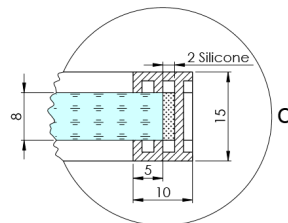

ARCHITEX BLACK MATT Shower Enclosure 662 mm, matt glass

Order code: AXB70MT

Size

Height: 2100 mm

Depth: 662 mm

Properties

Warranty: 2 years

Technical sheet

MODEL	K	L	M
ES1070 / ES1170 / ES1270 / ES1370 / ES1570	662	667	672
ES1080 / ES1180 / ES1280 / ES1380 / ES1580	762	767	772
ES1090 / ES1190 / ES1290 / ES1390 / ES1590	862	867	872
ES1010 / ES1110 / ES1210 / ES1310 / ES1510	962	967	972
ES1011 / ES1111 / ES1211 / ES1311 / ES1511	1062	1067	1072
ES1012 / ES1112 / ES1212 / ES1312 / ES1512	1162	1167	1172
ES1013 / ES1113 / ES1213 / ES1313 / ES1513	1262	1267	1272
ES1014 / ES1114 / ES1214 / ES1314 / ES1514	1362	1367	1372