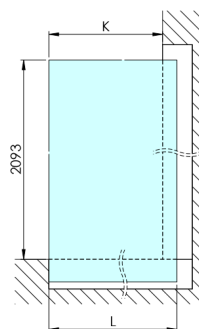

ARCHITEX BLACK MATT Shower Enclosure 662 mm, matt glass

Order code: AXB70MT

Size

Height: 2100 mm

Depth: 662 mm

Properties

Warranty: 2 years

Technical sheet

MODEL	K	L	M
ES1070 / ES1170 / ES1270 / ES1370 / ES1570	662	667	672
ES1080 / ES1180 / ES1280 / ES1380 / ES1580	762	767	772
ES1090 / ES1190 / ES1290 / ES1390 / ES1590	862	867	872
ES1010 / ES1110 / ES1210 / ES1310 / ES1510	962	967	972
ES1011 / ES1111 / ES1211 / ES1311 / ES1511	1062	1067	1072
ES1012 / ES1112 / ES1212 / ES1312 / ES1512	1162	1167	1172
ES1013 / ES1113 / ES1213 / ES1313 / ES1513	1262	1267	1272
ES1014 / ES1114 / ES1214 / ES1314 / ES1514	1362	1367	1372