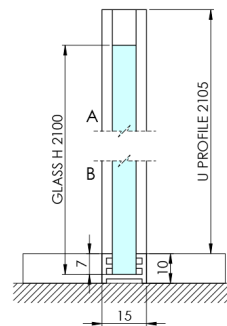

ARCHITEX BLACK MATT Shower Enclosure 662 mm, matt glass

Order code: AXB70MT

Size

Height: 2100 mm

Depth: 662 mm

Properties

Warranty: 2 years

Technical sheet

MODEL	K	L	M
ES1070 / ES1170 / ES1270 / ES1370 / ES1570	662	667	672
ES1080 / ES1180 / ES1280 / ES1380 / ES1580	762	767	772
ES1090 / ES1190 / ES1290 / ES1390 / ES1590	862	867	872
ES1010 / ES1110 / ES1210 / ES1310 / ES1510	962	967	972
ES1011 / ES1111 / ES1211 / ES1311 / ES1511	1062	1067	1072
ES1012 / ES1112 / ES1212 / ES1312 / ES1512	1162	1167	1172
ES1013 / ES1113 / ES1213 / ES1313 / ES1513	1262	1267	1272
ES1014 / ES1114 / ES1214 / ES1314 / ES1514	1362	1367	1372