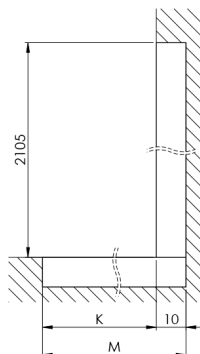

ARCHITEX BLACK MATT Shower Enclosure 1462 mm, glass Flute

Order code: AXB150FL

Size

Height: 2100 mm

Depth: 1462 mm

Properties

Warranty: 2 years

Technical sheet

MODEL	K	L	M
ES1070 / ES1170 / ES1270 / ES1370 / ES1570	662	667	672
ES1080 / ES1180 / ES1280 / ES1380 / ES1580	762	767	772
ES1090 / ES1190 / ES1290 / ES1390 / ES1590	862	867	872
ES1010 / ES1110 / ES1210 / ES1310 / ES1510	962	967	972
ES1011 / ES1111 / ES1211 / ES1311 / ES1511	1062	1067	1072
ES1012 / ES1112 / ES1212 / ES1312 / ES1512	1162	1167	1172
ES1013 / ES1113 / ES1213 / ES1313 / ES1513	1262	1267	1272
ES1014 / ES1114 / ES1214 / ES1314 / ES1514	1362	1367	1372