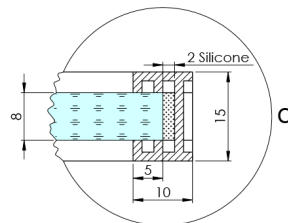

ARCHITEX BLACK MATT Shower Enclosure 1462 mm, glass Flute

Order code: AXB150FL

Size

Height: 2100 mm

Depth: 1462 mm

Properties

Warranty: 2 years

Technical sheet

MODEL	K	L	M
ES1070 / ES1170 / ES1270 / ES1370 / ES1570	662	667	672
ES1080 / ES1180 / ES1280 / ES1380 / ES1580	762	767	772
ES1090 / ES1190 / ES1290 / ES1390 / ES1590	862	867	872
ES1010 / ES1110 / ES1210 / ES1310 / ES1510	962	967	972
ES1011 / ES1111 / ES1211 / ES1311 / ES1511	1062	1067	1072
ES1012 / ES1112 / ES1212 / ES1312 / ES1512	1162	1167	1172
ES1013 / ES1113 / ES1213 / ES1313 / ES1513	1262	1267	1272
ES1014 / ES1114 / ES1214 / ES1314 / ES1514	1362	1367	1372