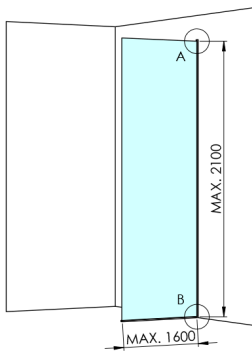

ARCHITEX BLACK MATT Shower Enclosure 1462 mm, glass Flute

Order code: AXB150FL

Size

Height: 2100 mm

Depth: 1462 mm

Properties

Warranty: 2 years

Technical sheet

MODEL	K	L	M
ES1070 / ES1170 / ES1270 / ES1370 / ES1570	662	667	672
ES1080 / ES1180 / ES1280 / ES1380 / ES1580	762	767	772
ES1090 / ES1190 / ES1290 / ES1390 / ES1590	862	867	872
ES1010 / ES1110 / ES1210 / ES1310 / ES1510	962	967	972
ES1011 / ES1111 / ES1211 / ES1311 / ES1511	1062	1067	1072
ES1012 / ES1112 / ES1212 / ES1312 / ES1512	1162	1167	1172
ES1013 / ES1113 / ES1213 / ES1313 / ES1513	1262	1267	1272
ES1014 / ES1114 / ES1214 / ES1314 / ES1514	1362	1367	1372