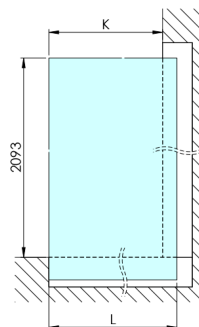

ARCHITEX BLACK MATT Shower Enclosure 1462 mm, glass Flute

Order code: AXB150FL

Size

Height: 2100 mm

Depth: 1462 mm

Properties

Warranty: 2 years

Technical sheet

MODEL	K	L	M
ES1070 / ES1170 / ES1270 / ES1370 / ES1570	662	667	672
ES1080 / ES1180 / ES1280 / ES1380 / ES1580	762	767	772
ES1090 / ES1190 / ES1290 / ES1390 / ES1590	862	867	872
ES1010 / ES1110 / ES1210 / ES1310 / ES1510	962	967	972
ES1011 / ES1111 / ES1211 / ES1311 / ES1511	1062	1067	1072
ES1012 / ES1112 / ES1212 / ES1312 / ES1512	1162	1167	1172
ES1013 / ES1113 / ES1213 / ES1313 / ES1513	1262	1267	1272
ES1014 / ES1114 / ES1214 / ES1314 / ES1514	1362	1367	1372