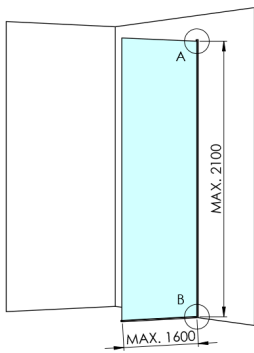

# ARCHITEX BLACK MATT Shower Enclosure 1362 mm, glass Flute

Order code: AXB140FL

**Size**

Height: 2100 mm

Depth: 1362 mm

**Properties**

Warranty: 2 years

## Technical sheet

MODEL	K	L	M
ES1070 / ES1170 / ES1270 / ES1370 / ES1570	662	667	672
ES1080 / ES1180 / ES1280 / ES1380 / ES1580	762	767	772
ES1090 / ES1190 / ES1290 / ES1390 / ES1590	862	867	872
ES1010 / ES1110 / ES1210 / ES1310 / ES1510	962	967	972
ES1011 / ES1111 / ES1211 / ES1311 / ES1511	1062	1067	1072
ES1012 / ES1112 / ES1212 / ES1312 / ES1512	1162	1167	1172
ES1013 / ES1113 / ES1213 / ES1313 / ES1513	1262	1267	1272
ES1014 / ES1114 / ES1214 / ES1314 / ES1514	1362	1367	1372