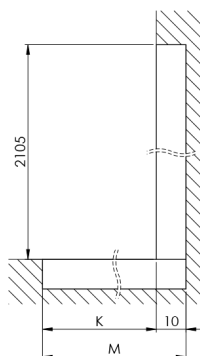

# ARCHITEX BLACK MATT Shower Enclosure 1362 mm, glass Flute

Order code: AXB140FL

**Size**

Height: 2100 mm

Depth: 1362 mm

**Properties**

Warranty: 2 years

## Technical sheet

MODEL	K	L	M
ES1070 / ES1170 / ES1270 / ES1370 / ES1570	662	667	672
ES1080 / ES1180 / ES1280 / ES1380 / ES1580	762	767	772
ES1090 / ES1190 / ES1290 / ES1390 / ES1590	862	867	872
ES1010 / ES1110 / ES1210 / ES1310 / ES1510	962	967	972
ES1011 / ES1111 / ES1211 / ES1311 / ES1511	1062	1067	1072
ES1012 / ES1112 / ES1212 / ES1312 / ES1512	1162	1167	1172
ES1013 / ES1113 / ES1213 / ES1313 / ES1513	1262	1267	1272
ES1014 / ES1114 / ES1214 / ES1314 / ES1514	1362	1367	1372