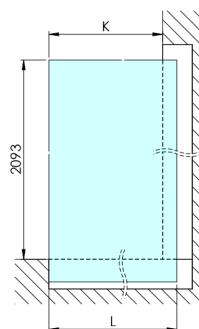

# ARCHITEX BLACK MATT Shower Enclosure 1362 mm, glass Flute

Order code: AXB140FL

**Size**

Height: 2100 mm

Depth: 1362 mm

**Properties**

Warranty: 2 years

## Technical sheet

MODEL	K	L	M
ES1070 / ES1170 / ES1270 / ES1370 / ES1570	662	667	672
ES1080 / ES1180 / ES1280 / ES1380 / ES1580	762	767	772
ES1090 / ES1190 / ES1290 / ES1390 / ES1590	862	867	872
ES1010 / ES1110 / ES1210 / ES1310 / ES1510	962	967	972
ES1011 / ES1111 / ES1211 / ES1311 / ES1511	1062	1067	1072
ES1012 / ES1112 / ES1212 / ES1312 / ES1512	1162	1167	1172
ES1013 / ES1113 / ES1213 / ES1313 / ES1513	1262	1267	1272
ES1014 / ES1114 / ES1214 / ES1314 / ES1514	1362	1367	1372