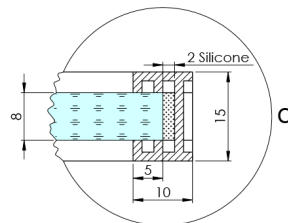

# ARCHITEX BLACK MATT Shower Enclosure 1362 mm, glass Flute

Order code: AXB140FL

**Size**

Height: 2100 mm

Depth: 1362 mm

**Properties**

Warranty: 2 years

## Technical sheet

MODEL	K	L	M
ES1070 / ES1170 / ES1270 / ES1370 / ES1570	662	667	672
ES1080 / ES1180 / ES1280 / ES1380 / ES1580	762	767	772
ES1090 / ES1190 / ES1290 / ES1390 / ES1590	862	867	872
ES1010 / ES1110 / ES1210 / ES1310 / ES1510	962	967	972
ES1011 / ES1111 / ES1211 / ES1311 / ES1511	1062	1067	1072
ES1012 / ES1112 / ES1212 / ES1312 / ES1512	1162	1167	1172
ES1013 / ES1113 / ES1213 / ES1313 / ES1513	1262	1267	1272
ES1014 / ES1114 / ES1214 / ES1314 / ES1514	1362	1367	1372