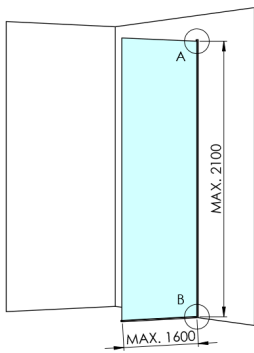

ARCHITEX BLACK MATT Shower Enclosure 962 mm, glass Flute

Order code: AXB100FL

Size

Height: 2100 mm

Depth: 962 mm

Properties

Warranty: 2 years

Technical sheet

MODEL	K	L	M
ES1070 / ES1170 / ES1270 / ES1370 / ES1570	662	667	672
ES1080 / ES1180 / ES1280 / ES1380 / ES1580	762	767	772
ES1090 / ES1190 / ES1290 / ES1390 / ES1590	862	867	872
ES1010 / ES1110 / ES1210 / ES1310 / ES1510	962	967	972
ES1011 / ES1111 / ES1211 / ES1311 / ES1511	1062	1067	1072
ES1012 / ES1112 / ES1212 / ES1312 / ES1512	1162	1167	1172
ES1013 / ES1113 / ES1213 / ES1313 / ES1513	1262	1267	1272
ES1014 / ES1114 / ES1214 / ES1314 / ES1514	1362	1367	1372