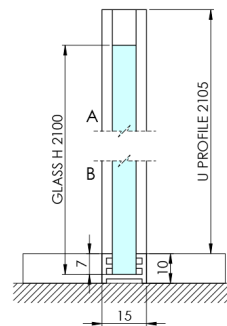

ARCHITEX BLACK MATT Shower Enclosure 962 mm, glass Flute

Order code: AXB100FL

Size

Height: 2100 mm

Depth: 962 mm

Properties

Warranty: 2 years

Technical sheet

MODEL	K	L	M
ES1070 / ES1170 / ES1270 / ES1370 / ES1570	662	667	672
ES1080 / ES1180 / ES1280 / ES1380 / ES1580	762	767	772
ES1090 / ES1190 / ES1290 / ES1390 / ES1590	862	867	872
ES1010 / ES1110 / ES1210 / ES1310 / ES1510	962	967	972
ES1011 / ES1111 / ES1211 / ES1311 / ES1511	1062	1067	1072
ES1012 / ES1112 / ES1212 / ES1312 / ES1512	1162	1167	1172
ES1013 / ES1113 / ES1213 / ES1313 / ES1513	1262	1267	1272
ES1014 / ES1114 / ES1214 / ES1314 / ES1514	1362	1367	1372