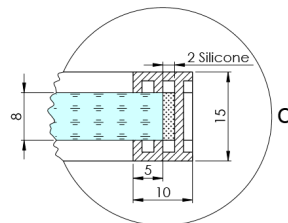

ARCHITEX BLACK MATT Shower Enclosure 962 mm, glass Flute

Order code: AXB100FL

Size

Height: 2100 mm

Depth: 962 mm

Properties

Warranty: 2 years

Technical sheet

MODEL	K	L	M
ES1070 / ES1170 / ES1270 / ES1370 / ES1570	662	667	672
ES1080 / ES1180 / ES1280 / ES1380 / ES1580	762	767	772
ES1090 / ES1190 / ES1290 / ES1390 / ES1590	862	867	872
ES1010 / ES1110 / ES1210 / ES1310 / ES1510	962	967	972
ES1011 / ES1111 / ES1211 / ES1311 / ES1511	1062	1067	1072
ES1012 / ES1112 / ES1212 / ES1312 / ES1512	1162	1167	1172
ES1013 / ES1113 / ES1213 / ES1313 / ES1513	1262	1267	1272
ES1014 / ES1114 / ES1214 / ES1314 / ES1514	1362	1367	1372