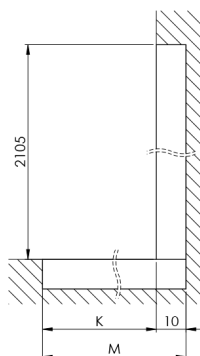

ARCHITEX BLACK MATT Shower Enclosure 962 mm, glass Flute

Order code: AXB100FL

Size

Height: 2100 mm

Depth: 962 mm

Properties

Warranty: 2 years

Technical sheet

MODEL	K	L	M
ES1070 / ES1170 / ES1270 / ES1370 / ES1570	662	667	672
ES1080 / ES1180 / ES1280 / ES1380 / ES1580	762	767	772
ES1090 / ES1190 / ES1290 / ES1390 / ES1590	862	867	872
ES1010 / ES1110 / ES1210 / ES1310 / ES1510	962	967	972
ES1011 / ES1111 / ES1211 / ES1311 / ES1511	1062	1067	1072
ES1012 / ES1112 / ES1212 / ES1312 / ES1512	1162	1167	1172
ES1013 / ES1113 / ES1213 / ES1313 / ES1513	1262	1267	1272
ES1014 / ES1114 / ES1214 / ES1314 / ES1514	1362	1367	1372