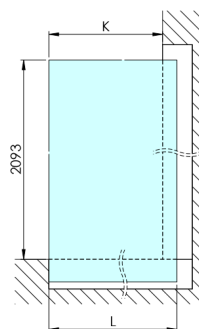

ARCHITEX BLACK MATT Shower Enclosure 962 mm, glass Flute

Order code: AXB100FL

Size

Height: 2100 mm

Depth: 962 mm

Properties

Warranty: 2 years

Technical sheet

MODEL	K	L	M
ES1070 / ES1170 / ES1270 / ES1370 / ES1570	662	667	672
ES1080 / ES1180 / ES1280 / ES1380 / ES1580	762	767	772
ES1090 / ES1190 / ES1290 / ES1390 / ES1590	862	867	872
ES1010 / ES1110 / ES1210 / ES1310 / ES1510	962	967	972
ES1011 / ES1111 / ES1211 / ES1311 / ES1511	1062	1067	1072
ES1012 / ES1112 / ES1212 / ES1312 / ES1512	1162	1167	1172
ES1013 / ES1113 / ES1213 / ES1313 / ES1513	1262	1267	1272
ES1014 / ES1114 / ES1214 / ES1314 / ES1514	1362	1367	1372