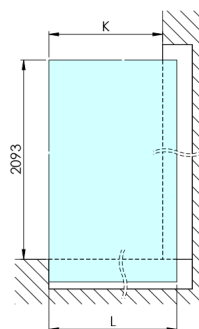

## ARCHITEX BLACK MATT Shower Enclosure 862 mm, glass Flute

Order code: AXB90FL

### Size

Height: 2100 mm

Depth: 862 mm

## Technical sheet

MODEL	K	L	M
ES1070 / ES1170 / ES1270 / ES1370 / ES1570	662	667	672
ES1080 / ES1180 / ES1280 / ES1380 / ES1580	762	767	772
ES1090 / ES1190 / ES1290 / ES1390 / ES1590	862	867	872
ES1010 / ES1110 / ES1210 / ES1310 / ES1510	962	967	972
ES1011 / ES1111 / ES1211 / ES1311 / ES1511	1062	1067	1072
ES1012 / ES1112 / ES1212 / ES1312 / ES1512	1162	1167	1172
ES1013 / ES1113 / ES1213 / ES1313 / ES1513	1262	1267	1272
ES1014 / ES1114 / ES1214 / ES1314 / ES1514	1362	1367	1372