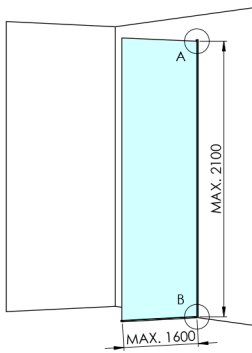

ARCHITEX BLACK MATT Shower Enclosure 762 mm, glass Flute

Order code: AXB80FL

Size

Height: 2100 mm

Depth: 762 mm

Properties

Warranty: 2 years

Technical sheet

MODEL	K	L	M
ES1070 / ES1170 / ES1270 / ES1370 / ES1570	662	667	672
ES1080 / ES1180 / ES1280 / ES1380 / ES1580	762	767	772
ES1090 / ES1190 / ES1290 / ES1390 / ES1590	862	867	872
ES1010 / ES1110 / ES1210 / ES1310 / ES1510	962	967	972
ES1011 / ES1111 / ES1211 / ES1311 / ES1511	1062	1067	1072
ES1012 / ES1112 / ES1212 / ES1312 / ES1512	1162	1167	1172
ES1013 / ES1113 / ES1213 / ES1313 / ES1513	1262	1267	1272
ES1014 / ES1114 / ES1214 / ES1314 / ES1514	1362	1367	1372