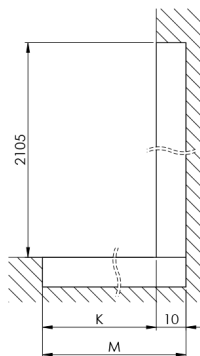

ARCHITEX BLACK MATT Shower Enclosure 762 mm, glass Flute

Order code: AXB80FL

Size

Height: 2100 mm

Depth: 762 mm

Properties

Warranty: 2 years

Technical sheet

MODEL	K	L	M
ES1070 / ES1170 / ES1270 / ES1370 / ES1570	662	667	672
ES1080 / ES1180 / ES1280 / ES1380 / ES1580	762	767	772
ES1090 / ES1190 / ES1290 / ES1390 / ES1590	862	867	872
ES1010 / ES1110 / ES1210 / ES1310 / ES1510	962	967	972
ES1011 / ES1111 / ES1211 / ES1311 / ES1511	1062	1067	1072
ES1012 / ES1112 / ES1212 / ES1312 / ES1512	1162	1167	1172
ES1013 / ES1113 / ES1213 / ES1313 / ES1513	1262	1267	1272
ES1014 / ES1114 / ES1214 / ES1314 / ES1514	1362	1367	1372