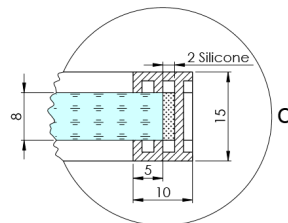

ARCHITEX BLACK MATT Shower Enclosure 762 mm, glass Flute

Order code: AXB80FL

Size

Height: 2100 mm

Depth: 762 mm

Properties

Warranty: 2 years

Technical sheet

MODEL	K	L	M
ES1070 / ES1170 / ES1270 / ES1370 / ES1570	662	667	672
ES1080 / ES1180 / ES1280 / ES1380 / ES1580	762	767	772
ES1090 / ES1190 / ES1290 / ES1390 / ES1590	862	867	872
ES1010 / ES1110 / ES1210 / ES1310 / ES1510	962	967	972
ES1011 / ES1111 / ES1211 / ES1311 / ES1511	1062	1067	1072
ES1012 / ES1112 / ES1212 / ES1312 / ES1512	1162	1167	1172
ES1013 / ES1113 / ES1213 / ES1313 / ES1513	1262	1267	1272
ES1014 / ES1114 / ES1214 / ES1314 / ES1514	1362	1367	1372