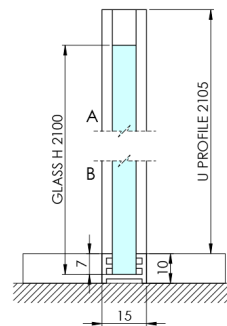

ARCHITEX BLACK MATT Shower Enclosure 762 mm, glass Flute

Order code: AXB80FL

Size

Height: 2100 mm

Depth: 762 mm

Properties

Warranty: 2 years

Technical sheet

MODEL	K	L	M
ES1070 / ES1170 / ES1270 / ES1370 / ES1570	662	667	672
ES1080 / ES1180 / ES1280 / ES1380 / ES1580	762	767	772
ES1090 / ES1190 / ES1290 / ES1390 / ES1590	862	867	872
ES1010 / ES1110 / ES1210 / ES1310 / ES1510	962	967	972
ES1011 / ES1111 / ES1211 / ES1311 / ES1511	1062	1067	1072
ES1012 / ES1112 / ES1212 / ES1312 / ES1512	1162	1167	1172
ES1013 / ES1113 / ES1213 / ES1313 / ES1513	1262	1267	1272
ES1014 / ES1114 / ES1214 / ES1314 / ES1514	1362	1367	1372