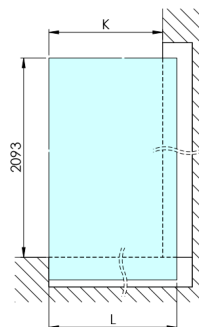

ARCHITEX BLACK MATT Shower Enclosure 762 mm, glass Flute

Order code: AXB80FL

Size

Height: 2100 mm

Depth: 762 mm

Properties

Warranty: 2 years

Technical sheet

MODEL	K	L	M
ES1070 / ES1170 / ES1270 / ES1370 / ES1570	662	667	672
ES1080 / ES1180 / ES1280 / ES1380 / ES1580	762	767	772
ES1090 / ES1190 / ES1290 / ES1390 / ES1590	862	867	872
ES1010 / ES1110 / ES1210 / ES1310 / ES1510	962	967	972
ES1011 / ES1111 / ES1211 / ES1311 / ES1511	1062	1067	1072
ES1012 / ES1112 / ES1212 / ES1312 / ES1512	1162	1167	1172
ES1013 / ES1113 / ES1213 / ES1313 / ES1513	1262	1267	1272
ES1014 / ES1114 / ES1214 / ES1314 / ES1514	1362	1367	1372