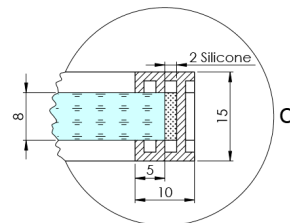

# ARCHITEX BLACK MATT Shower Enclosure 1462 mm, smoked glass

Order code: AXB150SC

**Size**

Height: 2100 mm

Depth: 1462 mm

**Properties**

Warranty: 2 years

## Technical sheet

MODEL	K	L	M
ES1070 / ES1170 / ES1270 / ES1370 / ES1570	662	667	672
ES1080 / ES1180 / ES1280 / ES1380 / ES1580	762	767	772
ES1090 / ES1190 / ES1290 / ES1390 / ES1590	862	867	872
ES1010 / ES1110 / ES1210 / ES1310 / ES1510	962	967	972
ES1011 / ES1111 / ES1211 / ES1311 / ES1511	1062	1067	1072
ES1012 / ES1112 / ES1212 / ES1312 / ES1512	1162	1167	1172
ES1013 / ES1113 / ES1213 / ES1313 / ES1513	1262	1267	1272
ES1014 / ES1114 / ES1214 / ES1314 / ES1514	1362	1367	1372