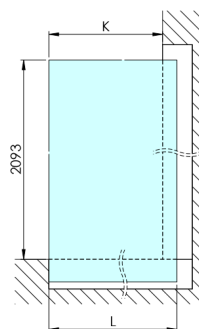

# ARCHITEX BLACK MATT Shower Enclosure 1462 mm, smoked glass

Order code: AXB150SC

**Size**

Height: 2100 mm

Depth: 1462 mm

**Properties**

Warranty: 2 years

## Technical sheet

MODEL	K	L	M
ES1070 / ES1170 / ES1270 / ES1370 / ES1570	662	667	672
ES1080 / ES1180 / ES1280 / ES1380 / ES1580	762	767	772
ES1090 / ES1190 / ES1290 / ES1390 / ES1590	862	867	872
ES1010 / ES1110 / ES1210 / ES1310 / ES1510	962	967	972
ES1011 / ES1111 / ES1211 / ES1311 / ES1511	1062	1067	1072
ES1012 / ES1112 / ES1212 / ES1312 / ES1512	1162	1167	1172
ES1013 / ES1113 / ES1213 / ES1313 / ES1513	1262	1267	1272
ES1014 / ES1114 / ES1214 / ES1314 / ES1514	1362	1367	1372