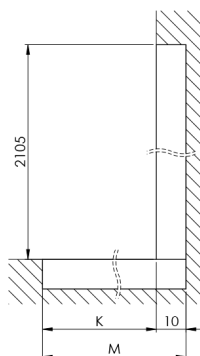

# ARCHITEX BLACK MATT Shower Enclosure 1462 mm, smoked glass

Order code: AXB150SC

**Size**

Height: 2100 mm

Depth: 1462 mm

**Properties**

Warranty: 2 years

## Technical sheet

MODEL	K	L	M
ES1070 / ES1170 / ES1270 / ES1370 / ES1570	662	667	672
ES1080 / ES1180 / ES1280 / ES1380 / ES1580	762	767	772
ES1090 / ES1190 / ES1290 / ES1390 / ES1590	862	867	872
ES1010 / ES1110 / ES1210 / ES1310 / ES1510	962	967	972
ES1011 / ES1111 / ES1211 / ES1311 / ES1511	1062	1067	1072
ES1012 / ES1112 / ES1212 / ES1312 / ES1512	1162	1167	1172
ES1013 / ES1113 / ES1213 / ES1313 / ES1513	1262	1267	1272
ES1014 / ES1114 / ES1214 / ES1314 / ES1514	1362	1367	1372