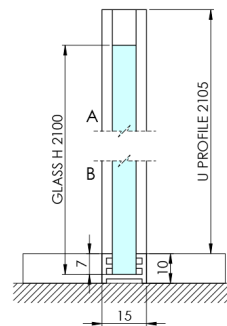

# ARCHITEX BLACK MATT Shower Enclosure 1462 mm, smoked glass

Order code: AXB150SC

**Size**

Height: 2100 mm

Depth: 1462 mm

**Properties**

Warranty: 2 years

## Technical sheet

MODEL	K	L	M
ES1070 / ES1170 / ES1270 / ES1370 / ES1570	662	667	672
ES1080 / ES1180 / ES1280 / ES1380 / ES1580	762	767	772
ES1090 / ES1190 / ES1290 / ES1390 / ES1590	862	867	872
ES1010 / ES1110 / ES1210 / ES1310 / ES1510	962	967	972
ES1011 / ES1111 / ES1211 / ES1311 / ES1511	1062	1067	1072
ES1012 / ES1112 / ES1212 / ES1312 / ES1512	1162	1167	1172
ES1013 / ES1113 / ES1213 / ES1313 / ES1513	1262	1267	1272
ES1014 / ES1114 / ES1214 / ES1314 / ES1514	1362	1367	1372