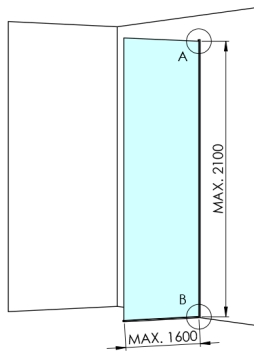

# ARCHITEX BLACK MATT Shower Enclosure 1462 mm, smoked glass

Order code: AXB150SC

**Size**

Height: 2100 mm

Depth: 1462 mm

**Properties**

Warranty: 2 years

## Technical sheet

MODEL	K	L	M
ES1070 / ES1170 / ES1270 / ES1370 / ES1570	662	667	672
ES1080 / ES1180 / ES1280 / ES1380 / ES1580	762	767	772
ES1090 / ES1190 / ES1290 / ES1390 / ES1590	862	867	872
ES1010 / ES1110 / ES1210 / ES1310 / ES1510	962	967	972
ES1011 / ES1111 / ES1211 / ES1311 / ES1511	1062	1067	1072
ES1012 / ES1112 / ES1212 / ES1312 / ES1512	1162	1167	1172
ES1013 / ES1113 / ES1213 / ES1313 / ES1513	1262	1267	1272
ES1014 / ES1114 / ES1214 / ES1314 / ES1514	1362	1367	1372