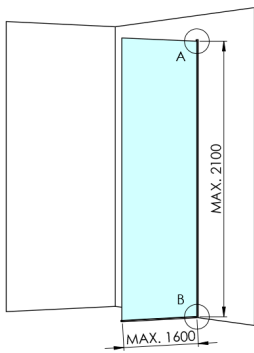

ARCHITEX BLACK MATT Shower Enclosure 1362 mm, smoked glass

Order code: AXB140SC

Size

Height: 2100 mm

Depth: 1362 mm

Properties

Warranty: 2 years

Technical sheet

MODEL	K	L	M
ES1070 / ES1170 / ES1270 / ES1370 / ES1570	662	667	672
ES1080 / ES1180 / ES1280 / ES1380 / ES1580	762	767	772
ES1090 / ES1190 / ES1290 / ES1390 / ES1590	862	867	872
ES1010 / ES1110 / ES1210 / ES1310 / ES1510	962	967	972
ES1011 / ES1111 / ES1211 / ES1311 / ES1511	1062	1067	1072
ES1012 / ES1112 / ES1212 / ES1312 / ES1512	1162	1167	1172
ES1013 / ES1113 / ES1213 / ES1313 / ES1513	1262	1267	1272
ES1014 / ES1114 / ES1214 / ES1314 / ES1514	1362	1367	1372