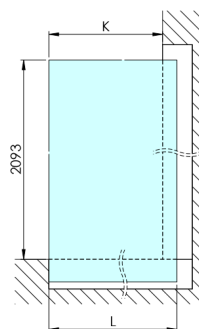

ARCHITEX BLACK MATT Shower Enclosure 1362 mm, smoked glass

Order code: AXB140SC

Size

Height: 2100 mm

Depth: 1362 mm

Properties

Warranty: 2 years

Technical sheet

MODEL	K	L	M
ES1070 / ES1170 / ES1270 / ES1370 / ES1570	662	667	672
ES1080 / ES1180 / ES1280 / ES1380 / ES1580	762	767	772
ES1090 / ES1190 / ES1290 / ES1390 / ES1590	862	867	872
ES1010 / ES1110 / ES1210 / ES1310 / ES1510	962	967	972
ES1011 / ES1111 / ES1211 / ES1311 / ES1511	1062	1067	1072
ES1012 / ES1112 / ES1212 / ES1312 / ES1512	1162	1167	1172
ES1013 / ES1113 / ES1213 / ES1313 / ES1513	1262	1267	1272
ES1014 / ES1114 / ES1214 / ES1314 / ES1514	1362	1367	1372