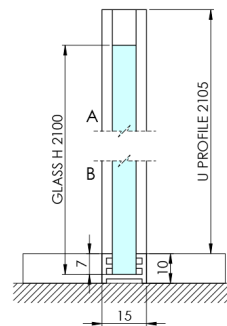

ARCHITEX BLACK MATT Shower Enclosure 1362 mm, smoked glass

Order code: AXB140SC

Size

Height: 2100 mm

Depth: 1362 mm

Properties

Warranty: 2 years

Technical sheet

MODEL	K	L	M
ES1070 / ES1170 / ES1270 / ES1370 / ES1570	662	667	672
ES1080 / ES1180 / ES1280 / ES1380 / ES1580	762	767	772
ES1090 / ES1190 / ES1290 / ES1390 / ES1590	862	867	872
ES1010 / ES1110 / ES1210 / ES1310 / ES1510	962	967	972
ES1011 / ES1111 / ES1211 / ES1311 / ES1511	1062	1067	1072
ES1012 / ES1112 / ES1212 / ES1312 / ES1512	1162	1167	1172
ES1013 / ES1113 / ES1213 / ES1313 / ES1513	1262	1267	1272
ES1014 / ES1114 / ES1214 / ES1314 / ES1514	1362	1367	1372