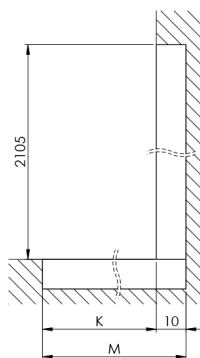

ARCHITEX BLACK MATT Shower Enclosure 1362 mm, smoked glass

Order code: AXB140SC

Size

Height: 2100 mm

Depth: 1362 mm

Properties

Warranty: 2 years

Technical sheet

MODEL	K	L	M
ES1070 / ES1170 / ES1270 / ES1370 / ES1570	662	667	672
ES1080 / ES1180 / ES1280 / ES1380 / ES1580	762	767	772
ES1090 / ES1190 / ES1290 / ES1390 / ES1590	862	867	872
ES1010 / ES1110 / ES1210 / ES1310 / ES1510	962	967	972
ES1011 / ES1111 / ES1211 / ES1311 / ES1511	1062	1067	1072
ES1012 / ES1112 / ES1212 / ES1312 / ES1512	1162	1167	1172
ES1013 / ES1113 / ES1213 / ES1313 / ES1513	1262	1267	1272
ES1014 / ES1114 / ES1214 / ES1314 / ES1514	1362	1367	1372