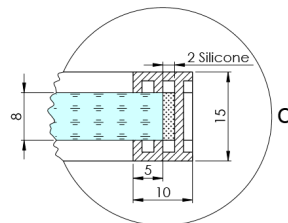

ARCHITEX BLACK MATT Shower Enclosure 1362 mm, smoked glass

Order code: AXB140SC

Size

Height: 2100 mm

Depth: 1362 mm

Properties

Warranty: 2 years

Technical sheet

MODEL	K	L	M
ES1070 / ES1170 / ES1270 / ES1370 / ES1570	662	667	672
ES1080 / ES1180 / ES1280 / ES1380 / ES1580	762	767	772
ES1090 / ES1190 / ES1290 / ES1390 / ES1590	862	867	872
ES1010 / ES1110 / ES1210 / ES1310 / ES1510	962	967	972
ES1011 / ES1111 / ES1211 / ES1311 / ES1511	1062	1067	1072
ES1012 / ES1112 / ES1212 / ES1312 / ES1512	1162	1167	1172
ES1013 / ES1113 / ES1213 / ES1313 / ES1513	1262	1267	1272
ES1014 / ES1114 / ES1214 / ES1314 / ES1514	1362	1367	1372