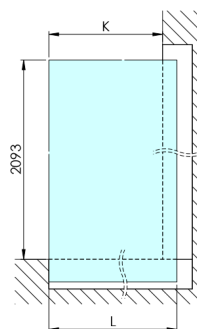

# ARCHITEX BLACK MATT Shower Enclosure 1162 mm, smoked glass

Order code: AXB120SC

**Size**

Height: 2100 mm

Depth: 1162 mm

**Properties**

Warranty: 2 years

## Technical sheet

MODEL	K	L	M
ES1070 / ES1170 / ES1270 / ES1370 / ES1570	662	667	672
ES1080 / ES1180 / ES1280 / ES1380 / ES1580	762	767	772
ES1090 / ES1190 / ES1290 / ES1390 / ES1590	862	867	872
ES1010 / ES1110 / ES1210 / ES1310 / ES1510	962	967	972
ES1011 / ES1111 / ES1211 / ES1311 / ES1511	1062	1067	1072
ES1012 / ES1112 / ES1212 / ES1312 / ES1512	1162	1167	1172
ES1013 / ES1113 / ES1213 / ES1313 / ES1513	1262	1267	1272
ES1014 / ES1114 / ES1214 / ES1314 / ES1514	1362	1367	1372