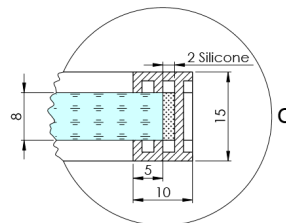

# ARCHITEX BLACK MATT Shower Enclosure 1162 mm, smoked glass

Order code: AXB120SC

**Size**

Height: 2100 mm

Depth: 1162 mm

**Properties**

Warranty: 2 years

## Technical sheet

MODEL	K	L	M
ES1070 / ES1170 / ES1270 / ES1370 / ES1570	662	667	672
ES1080 / ES1180 / ES1280 / ES1380 / ES1580	762	767	772
ES1090 / ES1190 / ES1290 / ES1390 / ES1590	862	867	872
ES1010 / ES1110 / ES1210 / ES1310 / ES1510	962	967	972
ES1011 / ES1111 / ES1211 / ES1311 / ES1511	1062	1067	1072
ES1012 / ES1112 / ES1212 / ES1312 / ES1512	1162	1167	1172
ES1013 / ES1113 / ES1213 / ES1313 / ES1513	1262	1267	1272
ES1014 / ES1114 / ES1214 / ES1314 / ES1514	1362	1367	1372