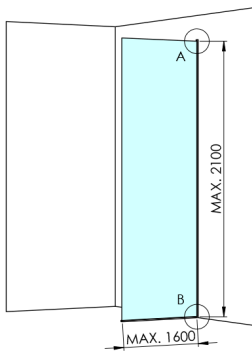

# ARCHITEX BLACK MATT Shower Enclosure 1162 mm, smoked glass

Order code: AXB120SC

**Size**

Height: 2100 mm

Depth: 1162 mm

**Properties**

Warranty: 2 years

## Technical sheet

MODEL	K	L	M
ES1070 / ES1170 / ES1270 / ES1370 / ES1570	662	667	672
ES1080 / ES1180 / ES1280 / ES1380 / ES1580	762	767	772
ES1090 / ES1190 / ES1290 / ES1390 / ES1590	862	867	872
ES1010 / ES1110 / ES1210 / ES1310 / ES1510	962	967	972
ES1011 / ES1111 / ES1211 / ES1311 / ES1511	1062	1067	1072
ES1012 / ES1112 / ES1212 / ES1312 / ES1512	1162	1167	1172
ES1013 / ES1113 / ES1213 / ES1313 / ES1513	1262	1267	1272
ES1014 / ES1114 / ES1214 / ES1314 / ES1514	1362	1367	1372