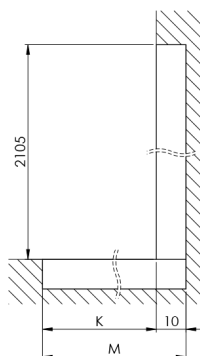

# ARCHITEX BLACK MATT Shower Enclosure 1162 mm, smoked glass

Order code: AXB120SC

**Size**

Height: 2100 mm

Depth: 1162 mm

**Properties**

Warranty: 2 years

## Technical sheet

MODEL	K	L	M
ES1070 / ES1170 / ES1270 / ES1370 / ES1570	662	667	672
ES1080 / ES1180 / ES1280 / ES1380 / ES1580	762	767	772
ES1090 / ES1190 / ES1290 / ES1390 / ES1590	862	867	872
ES1010 / ES1110 / ES1210 / ES1310 / ES1510	962	967	972
ES1011 / ES1111 / ES1211 / ES1311 / ES1511	1062	1067	1072
ES1012 / ES1112 / ES1212 / ES1312 / ES1512	1162	1167	1172
ES1013 / ES1113 / ES1213 / ES1313 / ES1513	1262	1267	1272
ES1014 / ES1114 / ES1214 / ES1314 / ES1514	1362	1367	1372