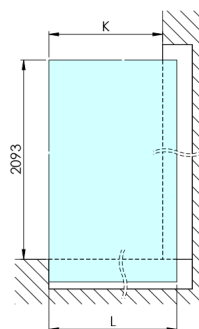

ARCHITEX BLACK MATT Shower Enclosure 962 mm, smoked glass

Order code: AXB100SC

Size

Height: 2100 mm

Depth: 962 mm

Properties

Warranty: 2 years

Technical sheet

MODEL	K	L	M
ES1070 / ES1170 / ES1270 / ES1370 / ES1570	662	667	672
ES1080 / ES1180 / ES1280 / ES1380 / ES1580	762	767	772
ES1090 / ES1190 / ES1290 / ES1390 / ES1590	862	867	872
ES1010 / ES1110 / ES1210 / ES1310 / ES1510	962	967	972
ES1011 / ES1111 / ES1211 / ES1311 / ES1511	1062	1067	1072
ES1012 / ES1112 / ES1212 / ES1312 / ES1512	1162	1167	1172
ES1013 / ES1113 / ES1213 / ES1313 / ES1513	1262	1267	1272
ES1014 / ES1114 / ES1214 / ES1314 / ES1514	1362	1367	1372