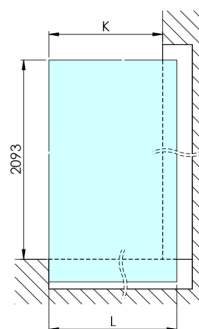

## ARCHITEX BLACK MATT Shower Enclosure 862 mm, smoked glass

Order code: AXB90SC

### Size

Height: 2100 mm

Depth: 862 mm

## Technical sheet

MODEL	K	L	M
ES1070 / ES1170 / ES1270 / ES1370 / ES1570	662	667	672
ES1080 / ES1180 / ES1280 / ES1380 / ES1580	762	767	772
ES1090 / ES1190 / ES1290 / ES1390 / ES1590	862	867	872
ES1010 / ES1110 / ES1210 / ES1310 / ES1510	962	967	972
ES1011 / ES1111 / ES1211 / ES1311 / ES1511	1062	1067	1072
ES1012 / ES1112 / ES1212 / ES1312 / ES1512	1162	1167	1172
ES1013 / ES1113 / ES1213 / ES1313 / ES1513	1262	1267	1272
ES1014 / ES1114 / ES1214 / ES1314 / ES1514	1362	1367	1372