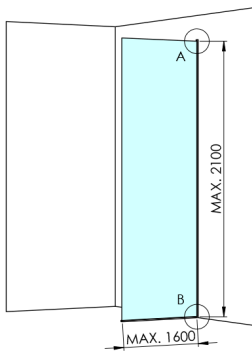

ARCHITEX BLACK MATT Shower Enclosure 762 mm, smoked glass

Order code: AXB80SC

Size

Height: 2100 mm

Depth: 762 mm

Properties

Warranty: 2 years

Technical sheet

MODEL	K	L	M
ES1070 / ES1170 / ES1270 / ES1370 / ES1570	662	667	672
ES1080 / ES1180 / ES1280 / ES1380 / ES1580	762	767	772
ES1090 / ES1190 / ES1290 / ES1390 / ES1590	862	867	872
ES1010 / ES1110 / ES1210 / ES1310 / ES1510	962	967	972
ES1011 / ES1111 / ES1211 / ES1311 / ES1511	1062	1067	1072
ES1012 / ES1112 / ES1212 / ES1312 / ES1512	1162	1167	1172
ES1013 / ES1113 / ES1213 / ES1313 / ES1513	1262	1267	1272
ES1014 / ES1114 / ES1214 / ES1314 / ES1514	1362	1367	1372