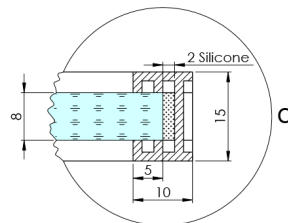

ARCHITEX BLACK MATT Shower Enclosure 762 mm, smoked glass

Order code: AXB80SC

Size

Height: 2100 mm

Depth: 762 mm

Properties

Warranty: 2 years

Technical sheet

MODEL	K	L	M
ES1070 / ES1170 / ES1270 / ES1370 / ES1570	662	667	672
ES1080 / ES1180 / ES1280 / ES1380 / ES1580	762	767	772
ES1090 / ES1190 / ES1290 / ES1390 / ES1590	862	867	872
ES1010 / ES1110 / ES1210 / ES1310 / ES1510	962	967	972
ES1011 / ES1111 / ES1211 / ES1311 / ES1511	1062	1067	1072
ES1012 / ES1112 / ES1212 / ES1312 / ES1512	1162	1167	1172
ES1013 / ES1113 / ES1213 / ES1313 / ES1513	1262	1267	1272
ES1014 / ES1114 / ES1214 / ES1314 / ES1514	1362	1367	1372