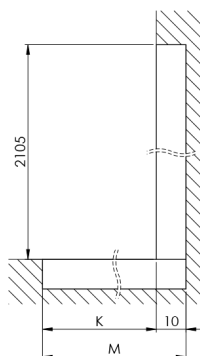

ARCHITEX BLACK MATT Shower Enclosure 762 mm, smoked glass

Order code: AXB80SC

Size

Height: 2100 mm

Depth: 762 mm

Properties

Warranty: 2 years

Technical sheet

MODEL	K	L	M
ES1070 / ES1170 / ES1270 / ES1370 / ES1570	662	667	672
ES1080 / ES1180 / ES1280 / ES1380 / ES1580	762	767	772
ES1090 / ES1190 / ES1290 / ES1390 / ES1590	862	867	872
ES1010 / ES1110 / ES1210 / ES1310 / ES1510	962	967	972
ES1011 / ES1111 / ES1211 / ES1311 / ES1511	1062	1067	1072
ES1012 / ES1112 / ES1212 / ES1312 / ES1512	1162	1167	1172
ES1013 / ES1113 / ES1213 / ES1313 / ES1513	1262	1267	1272
ES1014 / ES1114 / ES1214 / ES1314 / ES1514	1362	1367	1372