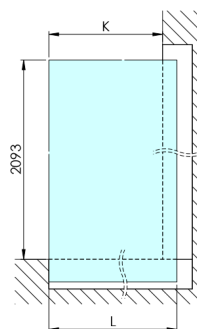

ARCHITEX BLACK MATT Shower Enclosure 762 mm, smoked glass

Order code: AXB80SC

Size

Height: 2100 mm

Depth: 762 mm

Properties

Warranty: 2 years

Technical sheet

MODEL	K	L	M
ES1070 / ES1170 / ES1270 / ES1370 / ES1570	662	667	672
ES1080 / ES1180 / ES1280 / ES1380 / ES1580	762	767	772
ES1090 / ES1190 / ES1290 / ES1390 / ES1590	862	867	872
ES1010 / ES1110 / ES1210 / ES1310 / ES1510	962	967	972
ES1011 / ES1111 / ES1211 / ES1311 / ES1511	1062	1067	1072
ES1012 / ES1112 / ES1212 / ES1312 / ES1512	1162	1167	1172
ES1013 / ES1113 / ES1213 / ES1313 / ES1513	1262	1267	1272
ES1014 / ES1114 / ES1214 / ES1314 / ES1514	1362	1367	1372