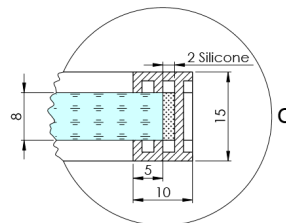

ARCHITEX BLACK MATT Shower Enclosure 1462 mm, clear glass

Order code: AXB150CL

Size

Height: 2100 mm

Depth: 1462 mm

Properties

Warranty: 2 years

Technical sheet

MODEL	K	L	M
ES1070 / ES1170 / ES1270 / ES1370 / ES1570	662	667	672
ES1080 / ES1180 / ES1280 / ES1380 / ES1580	762	767	772
ES1090 / ES1190 / ES1290 / ES1390 / ES1590	862	867	872
ES1010 / ES1110 / ES1210 / ES1310 / ES1510	962	967	972
ES1011 / ES1111 / ES1211 / ES1311 / ES1511	1062	1067	1072
ES1012 / ES1112 / ES1212 / ES1312 / ES1512	1162	1167	1172
ES1013 / ES1113 / ES1213 / ES1313 / ES1513	1262	1267	1272
ES1014 / ES1114 / ES1214 / ES1314 / ES1514	1362	1367	1372