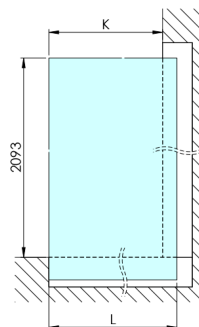

ARCHITEX BLACK MATT Shower Enclosure 1462 mm, clear glass

Order code: AXB150CL

Size

Height: 2100 mm

Depth: 1462 mm

Properties

Warranty: 2 years

Technical sheet

MODEL	K	L	M
ES1070 / ES1170 / ES1270 / ES1370 / ES1570	662	667	672
ES1080 / ES1180 / ES1280 / ES1380 / ES1580	762	767	772
ES1090 / ES1190 / ES1290 / ES1390 / ES1590	862	867	872
ES1010 / ES1110 / ES1210 / ES1310 / ES1510	962	967	972
ES1011 / ES1111 / ES1211 / ES1311 / ES1511	1062	1067	1072
ES1012 / ES1112 / ES1212 / ES1312 / ES1512	1162	1167	1172
ES1013 / ES1113 / ES1213 / ES1313 / ES1513	1262	1267	1272
ES1014 / ES1114 / ES1214 / ES1314 / ES1514	1362	1367	1372