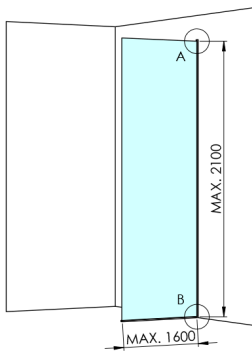

ARCHITEX BLACK MATT Shower Enclosure 1462 mm, clear glass

Order code: AXB150CL

Size

Height: 2100 mm

Depth: 1462 mm

Properties

Warranty: 2 years

Technical sheet

MODEL	K	L	M
ES1070 / ES1170 / ES1270 / ES1370 / ES1570	662	667	672
ES1080 / ES1180 / ES1280 / ES1380 / ES1580	762	767	772
ES1090 / ES1190 / ES1290 / ES1390 / ES1590	862	867	872
ES1010 / ES1110 / ES1210 / ES1310 / ES1510	962	967	972
ES1011 / ES1111 / ES1211 / ES1311 / ES1511	1062	1067	1072
ES1012 / ES1112 / ES1212 / ES1312 / ES1512	1162	1167	1172
ES1013 / ES1113 / ES1213 / ES1313 / ES1513	1262	1267	1272
ES1014 / ES1114 / ES1214 / ES1314 / ES1514	1362	1367	1372