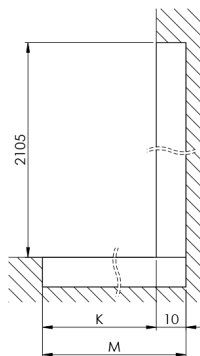

ARCHITEX BLACK MATT Shower Enclosure 1462 mm, clear glass

Order code: AXB150CL

Size

Height: 2100 mm

Depth: 1462 mm

Properties

Warranty: 2 years

Technical sheet

MODEL	K	L	M
ES1070 / ES1170 / ES1270 / ES1370 / ES1570	662	667	672
ES1080 / ES1180 / ES1280 / ES1380 / ES1580	762	767	772
ES1090 / ES1190 / ES1290 / ES1390 / ES1590	862	867	872
ES1010 / ES1110 / ES1210 / ES1310 / ES1510	962	967	972
ES1011 / ES1111 / ES1211 / ES1311 / ES1511	1062	1067	1072
ES1012 / ES1112 / ES1212 / ES1312 / ES1512	1162	1167	1172
ES1013 / ES1113 / ES1213 / ES1313 / ES1513	1262	1267	1272
ES1014 / ES1114 / ES1214 / ES1314 / ES1514	1362	1367	1372